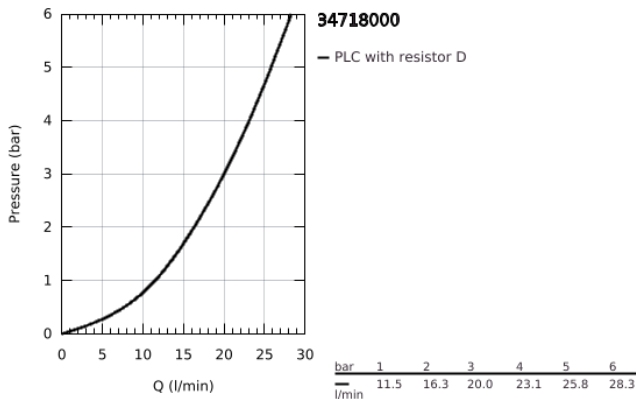

## 34 718 000 GROHTHERM SMARTCONTROL TERMOSZTÁTOS KÁDCSAPTELEP 1/2"

### TERMÉKLEÍRÁS

- Szín: króm
- fali kivitel
- GROHE CoolTouch - nincs forrázásveszély
- GROHE LongLife felületkezelés
- GROHE SafeStop fogantyú 38°C-nál biztonsági retesszel
- GROHE SafeStop Plus opcionális hőmérséklet maximalizáló 43°C-nál (csomagolásban)
- GROHE TurboStat tágulótestes termoelem
- GROHE ProGrip recézett tekerőgombbal
- GROHE SmartControl nyomja meg a ki- és bekapcsoláshoz, tekerje el a vízmennyiség állításához, GROHE EcoJoy-tól a teljes mennyiségig
- beépített GROHE EasyReach polcelem
- 1/2"-os zuhanykimenet lent
- Kádkifolyó gyöngyöztetővel
- beépített visszafolyásgátlóval és szennyfogó szűrővel
- belépő-oldali visszafolyásgátlóval