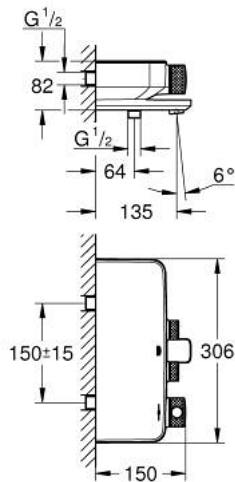

### TERMÉKLEÍRÁS

- Szín: króm
- fali kivitel
- GROHE CoolTouch - nincs forrázásveszély
- GROHE LongLife felületkezelés
- GROHE SafeStop fogantyú 38°C-nál biztonsági retesszel
- GROHE SafeStop Plus opcionális hőmérséklet maximalizáló 43°C-nál (csomagolásban)
- GROHE TurboStat tágulótestes termoelem
- GROHE ProGrip recézett tekerőgombbal
- GROHE SmartControl nyomja meg a ki- és bekapcsoláshoz, tekerje el a vízmennyiség állításához, GROHE EcoJoy-tól a teljes mennyiségig
- beépített GROHE EasyReach polcelem
- 1/2"-os zuhanykimenet lent
- Kádkifolyó gyöngyöztetővel
- beépített visszafolyásgátlóval és szennyfogó szűrővel
- belépő-oldali visszafolyásgátlóval