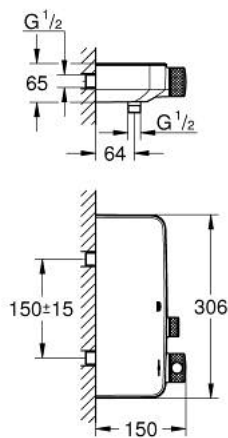

34 719 000 GROHTHERM SMARTCONTROL TERMOSZTÁTOS ZUHANYCSAPTELEP 1/2"

TERMÉKLEÍRÁS

- Szín: króm
- fali kivitel
- GROHE CoolTouch - nincs forrázásveszély
- GROHE LongLife felületkezelés
- GROHE SafeStop fogantyú 38°C-nál biztonsági retesszel
- GROHE SafeStop Plus opcionális hőmérséklet maximalizáló 43°C-nál (csomagolásban)
- GROHE TurboStat táglótestes termoelem
- GROHE ProGrip recézett tekerőgombbal
- GROHE SmartControl nyomja meg a ki- és bekapcsoláshoz, tekerje el a vízmennyiség állításához, GROHE EcoJoy-tól a teljes mennyiségig
- beépített GROHE EasyReach polcelem
- 1/2"-os zuhanykimenet lent
- beépített visszafolyásgátlóval és szennyfogó szűrővel
- belépő-oldali visszafolyásgátlóval

34 719 000 GROHTHERM SMARTCONTROL TERMOSZTÁTOS ZUHANYCSAPTELEP 1/2"

ALKATRÉSZEK , május 2017 – now

- 1: Termosztát kompakt-belső rész 1/2" (Cikkszám 47439000)
 - 2: Kartus (keverő) (Cikkszám 48297000)
 - 3: Visszafolyásgátló (Cikkszám 49069000)
 - 4: Visszafolyásgátló (Cikkszám 08565000)
 - 5: GROHE TurboStat termoelem 1/2" (Cikkszám 47175000)*
 - 6: Dugókulcs (Cikkszám 49059000)*
- * Opcionális kiegészítők