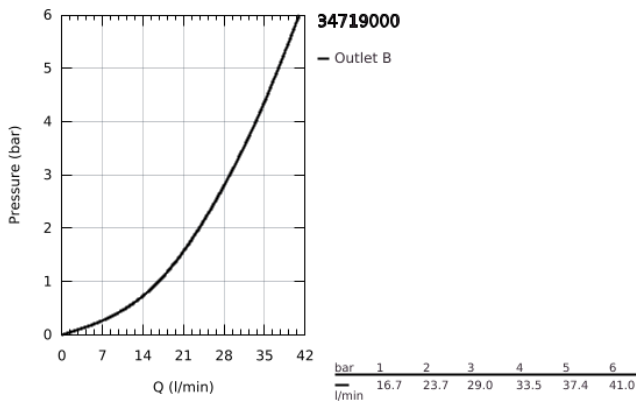

34 719 000 GROHTHERM SMARTCONTROL TERMOSZTÁTOS ZUHANYCSAPTELEP 1/2"

TERMÉKLEÍRÁS

- Szín: króm
- fali kivitel
- GROHE CoolTouch - nincs forrázásveszély
- GROHE LongLife felületkezelés
- GROHE SafeStop fogantyú 38°C-nál biztonsági retesszel
- GROHE SafeStop Plus opcionális hőmérséklet maximalizáló 43°C-nál (csomagolásban)
- GROHE TurboStat táglótestes termoelem
- GROHE ProGrip recézett tekerőgombbal
- GROHE SmartControl nyomja meg a ki- és bekapcsoláshoz, tekerje el a vízmennyiség állításához, GROHE EcoJoy-tól a teljes mennyiségig
- beépített GROHE EasyReach polcelem
- 1/2"-os zuhanykimenet lent
- beépített visszafolyásgátlóval és szennyfogó szűrővel
- belépő-oldali visszafolyásgátlóval

34 719 000 GROHTHERM SMARTCONTROL TERMOSZTÁTOS ZUHANYCSAPTELEP 1/2"

ALKATRÉSZEK , május 2017 – now

- 1: Termosztát kompakt-belső rész 1/2" (Cikkszám 47439000)
 - 2: Kartus (keverő) (Cikkszám 48297000)
 - 3: Visszafolyásgátló (Cikkszám 49069000)
 - 4: Visszafolyásgátló (Cikkszám 08565000)
 - 5: GROHE TurboStat termoelem 1/2" (Cikkszám 47175000)*
 - 6: Dugókulcs (Cikkszám 49059000)*
- * Opcionális kiegészítők