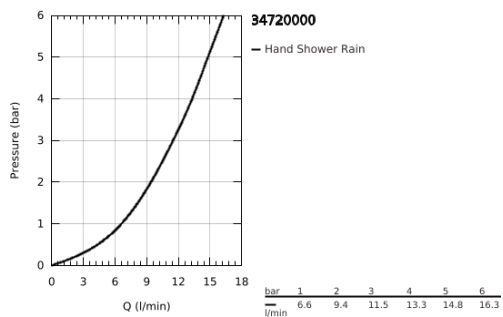

34 720 000 GROHTHERM SMARTCONTROL TERMOZTÁTOS ZUHANYCSAPTELEP 1/2" ZUHANYGARNITÚRÁVAL

TERMÉKLEÍRÁS

- Szín: króm
- az alábbiakból áll:
 - Grotherm SmartControl termosztátos zuhanycsaptelep (34 719 000)
 - Euphoria 110 Massage zuhanygarnitúra, 600 mm (27 231 001)

34 720 000 GROHTHERM SMARTCONTROL TERMOSZTÁTOS ZUHANYCSAPTELEP 1/2" ZUHANYGARNITÚRÁVAL

ALKATRÉSZEK , május 2017 – now

- 1: Termosztát kompakt-belső rész 1/2" (Cikkszám 47439000)
- 2: Kartus (keverő) (Cikkszám 48297000)
- 3: Visszafolyásgátló (Cikkszám 49069000)
- 4: Visszafolyásgátló (Cikkszám 08565000)
- 5: Csúszóelem (Cikkszám 48099000)
- 6: Szűrő (Cikkszám 0700200M)
- 7: Zuhanyrúd-tartó (Cikkszám 48098000)
- 8: Zuhanyrúd-tartó (Cikkszám 48100000)
- 9: Kiegyenlítő lemez (Cikkszám 48051000)*
- 10: GROHE TurboStat termoelem 1/2" (Cikkszám 47175000)*
- 11: Dugókulcs (Cikkszám 49059000)*