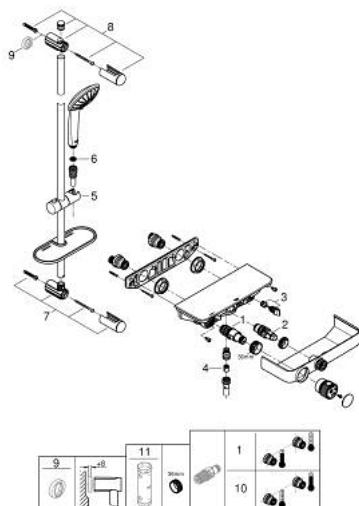

34 720 000 GROHTHERM SMARTCONTROL TERMOZTÁTOS ZUHANYCSAPTELEP 1/2" ZUHANYGARNITÚRÁVAL

TERMÉKLEÍRÁS

- Szín: króm
- az alábbiakból áll:
 - Grotherm SmartControl termosztátos zuhanycsaptelep (34 719 000)
 - Euphoria 110 Massage zuhanygarnitúra, 600 mm (27 231 001)

34 720 000 GROHTHERM SMARTCONTROL TERMOSZTÁTOS ZUHANYCSAPTELEP 1/2" ZUHANYGARNITÚRÁVAL

ALKATRÉSZEK , május 2017 – now

- 1: Termosztát kompakt-belső rész 1/2" (Cikkszám 47439000)
- 2: Kartus (keverő) (Cikkszám 48297000)
- 3: Visszafolyásgátló (Cikkszám 49069000)
- 4: Visszafolyásgátló (Cikkszám 08565000)
- 5: Csúszóelem (Cikkszám 48099000)
- 6: Szűrő (Cikkszám 0700200M)
- 7: Zuhanyrúd-tartó (Cikkszám 48098000)
- 8: Zuhanyrúd-tartó (Cikkszám 48100000)
- 9: Kiegyenlítő lemez (Cikkszám 48051000)*
- 10: GROHE TurboStat termoelem 1/2" (Cikkszám 47175000)*
- 11: Dugókulcs (Cikkszám 49059000)*