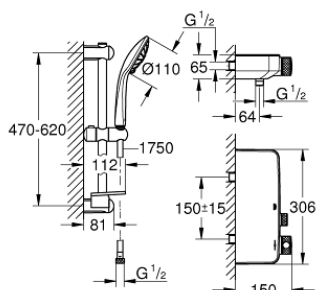

34 720 000 GROHTHERM SMARTCONTROL TERMOZTÁTOS ZUHANYCSAPTELEP 1/2" ZUHANYGARNITÚRÁVAL

TERMÉKLEÍRÁS

- Szín: króm
- az alábbiakból áll:
 - Grotherm SmartControl termosztátos zuhanycsaptelep (34 719 000)
 - Euphoria 110 Massage zuhanygarnitúra, 600 mm (27 231 001)

34 720 000 GROHTHERM SMARTCONTROL TERMOSZTÁTOS ZUHANYCSAPTELEP 1/2" ZUHANYGARNITÚRÁVAL

ALKATRÉSZEK , május 2017 – now

- 1: Termosztát kompakt-belső rész 1/2" (Cikkszám 47439000)
- 2: Kartus (keverő) (Cikkszám 48297000)
- 3: Visszafolyásgátló (Cikkszám 49069000)
- 4: Visszafolyásgátló (Cikkszám 08565000)
- 5: Csúszóelem (Cikkszám 48099000)
- 6: Szűrő (Cikkszám 0700200M)
- 7: Zuhanyrúd-tartó (Cikkszám 48098000)
- 8: Zuhanyrúd-tartó (Cikkszám 48100000)
- 9: Kiegyenlítő lemez (Cikkszám 48051000)*
- 10: GROHE TurboStat termoelem 1/2" (Cikkszám 47175000)*
- 11: Dugókulcs (Cikkszám 49059000)*