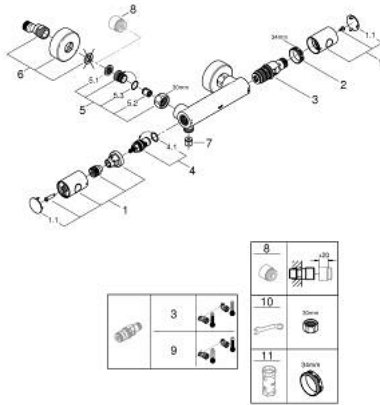

34 765 000 GROHTHERM 800 COSMOPOLITAN TERMOSZTÁTOS ZUHANYCSAPTELEP 1/2"

TERMÉKLEÍRÁS

- Szín: króm
- fali kivitel
- GROHE LongLife felületkezelés
- GROHE MetalGrip ergonomikus fém fogantyú
- GROHE SafeStop fogantyú 38°C-nál biztonsági retesszel
- GROHE SafeStop Plus opcionális hőmérséklet maximalizáló 43°C-nál (csomagolásban)
- GROHE TurboStat táglótestes termoelem
- beépített elzáróselepek
- FlowControl Button mennyiség szabályzó fogantyú gombbal és tetszőlegesen beállítható mennyiség-korlátozóval
- kerámiabetét 1/2", 180°-os elforgatási szöggel
- 1/2"-os zuhanykimenet lent
- beépített visszafolyásgátló
- beépített szennyfogó szűrővel
- belépő-oldali visszafolyásgátlóval
- S-csatlakozók
- fém fali rozetta

34 765 000 GROHTHERM 800 COSMOPOLITAN TERMOSZTÁTOS ZUHANYCSAPTELEP 1/2"

ALKATRÉSZEK , július 2019 – now

- 1: Fém fogantyú 1/2" (Cikkszám 47984000)
 - 1.1: Fedőkupak (Cikkszám 6458500M)
 - 2: rögzítőgyűrű (Cikkszám 47743000)
 - 3: Termosztát kompakt-belső rész 1/2" (Cikkszám 47439000)
 - 4: Carbadur kerámiabetét, 1/2" (Cikkszám 45346000)
 - 4.1: O-gyűrű Ø18,2 x Ø1,7 (Cikkszám 0392400M)
 - 5: Visszafolyásgátló (Cikkszám 47189000)
 - 5.1: Szennyfogó szűrő (Cikkszám 0726400M)
 - 5.2: Visszafolyásgátló (Cikkszám 08565000)
 - 5.3: O-gyűrű Ø17 x Ø2 (Cikkszám 0305500M)
 - 6: S-csatlakozó (Cikkszám 12662000)
 - 7: Visszafolyásgátló (Cikkszám 08565000)
 - 8: hosszabbítókészlet, 20 mm (Cikkszám 0713000M)*
 - 9: GROHE TurboStat termoelem 1/2" (Cikkszám 47175000)*
 - 10: Speciális kulcs (Cikkszám 19377000)*
 - 11: Dugókulcs (Cikkszám 19332000)*
- * Opcionális kiegészítők