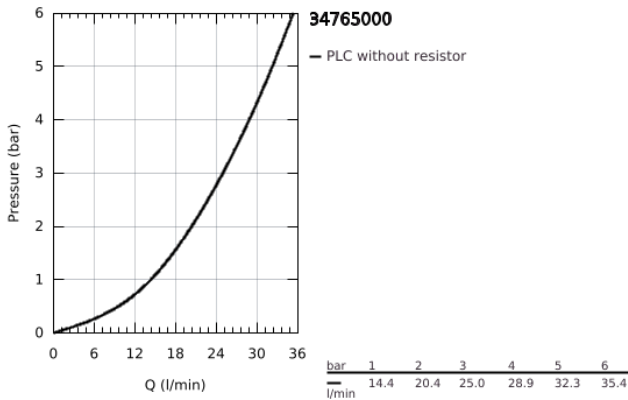

34 765 000 GROHTHERM 800 COSMOPOLITAN TERMOSZTÁTOS ZUHANYCSAPTELEP 1/2"

TERMÉKLEÍRÁS

- Szín: króm
- fali kivitel
- GROHE LongLife felületkezelés
- GROHE MetalGrip ergonomikus fém fogantyú
- GROHE SafeStop fogantyú 38°C-nál biztonsági retesszel
- GROHE SafeStop Plus opcionális hőmérséklet maximalizáló 43°C-nál (csomagolásban)
- GROHE TurboStat táglótestes termoelem
- beépített elzáróselepek
- FlowControl Button mennyiség szabályzó fogantyú gombbal és tetszőlegesen beállítható mennyiség-korlátozóval
- kerámiabetét 1/2", 180°-os elforgatási szöggel
- 1/2"-os zuhanykimenet lent
- beépített visszafolyásgátló
- beépített szennyfogó szűrővel
- belépő-oldali visszafolyásgátlóval
- S-csatlakozók
- fém fali rozetta

34 765 000 GROHTHERM 800 COSMOPOLITAN TERMOSZTÁTOS ZUHANYCSAPTELEP 1/2"

ALKATRÉSZEK , július 2019 – now

- 1: Fém fogantyú 1/2" (Cikkszám 47984000)
 - 1.1: Fedőkupak (Cikkszám 6458500M)
 - 2: rögzítőgyűrű (Cikkszám 47743000)
 - 3: Termosztát kompakt-belső rész 1/2" (Cikkszám 47439000)
 - 4: Carbadur kerámiabetét, 1/2" (Cikkszám 45346000)
 - 4.1: O-gyűrű Ø18,2 x Ø1,7 (Cikkszám 0392400M)
 - 5: Visszafolyásgátló (Cikkszám 47189000)
 - 5.1: Szennyfogó szűrő (Cikkszám 0726400M)
 - 5.2: Visszafolyásgátló (Cikkszám 08565000)
 - 5.3: O-gyűrű Ø17 x Ø2 (Cikkszám 0305500M)
 - 6: S-csatlakozó (Cikkszám 12662000)
 - 7: Visszafolyásgátló (Cikkszám 08565000)
 - 8: hosszabbítókészlet, 20 mm (Cikkszám 0713000M)*
 - 9: GROHE TurboStat termoelem 1/2" (Cikkszám 47175000)*
 - 10: Speciális kulcs (Cikkszám 19377000)*
 - 11: Dugókulcs (Cikkszám 19332000)*
- * Opcionális kiegészítők