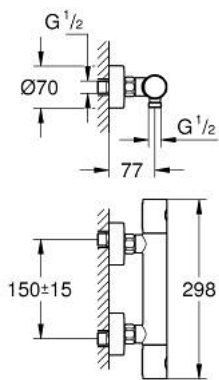

34 765 000 GROHTHERM 800 COSMOPOLITAN TERMOSZTÁTOS ZUHANYCSAPTELEP 1/2"

TERMÉKLEÍRÁS

- Szín: króm
- fali kivitel
- GROHE LongLife felületkezelés
- GROHE MetalGrip ergonomikus fém fogantyú
- GROHE SafeStop fogantyú 38°C-nál biztonsági retesszel
- GROHE SafeStop Plus opcionális hőmérséklet maximalizáló 43°C-nál (csomagolásban)
- GROHE TurboStat táglótestes termoelem
- beépített elzáróselepek
- FlowControl Button mennyiség szabályzó fogantyú gombbal és tetszőlegesen beállítható mennyiség-korlátozóval
- kerámiabetét 1/2", 180°-os elforgatási szöggel
- 1/2"-os zuhanykimenet lent
- beépített visszafolyásgátló
- beépített szennyfogó szűrővel
- belépő-oldali visszafolyásgátlóval
- S-csatlakozók
- fém fali rozetta

34 765 000 GROHTHERM 800 COSMOPOLITAN TERMOSZTÁTOS ZUHANYCSAPTELEP 1/2"

ALKATRÉSZEK , július 2019 – now

- 1: Fém fogantyú 1/2" (Cikkszám 47984000)
 - 1.1: Fedőkupak (Cikkszám 6458500M)
 - 2: rögzítőgyűrű (Cikkszám 47743000)
 - 3: Termosztát kompakt-belső rész 1/2" (Cikkszám 47439000)
 - 4: Carbadur kerámiabetét, 1/2" (Cikkszám 45346000)
 - 4.1: O-gyűrű Ø18,2 x Ø1,7 (Cikkszám 0392400M)
 - 5: Visszafolyásgátló (Cikkszám 47189000)
 - 5.1: Szennyfogó szűrő (Cikkszám 0726400M)
 - 5.2: Visszafolyásgátló (Cikkszám 08565000)
 - 5.3: O-gyűrű Ø17 x Ø2 (Cikkszám 0305500M)
 - 6: S-csatlakozó (Cikkszám 12662000)
 - 7: Visszafolyásgátló (Cikkszám 08565000)
 - 8: hosszabbítókészlet, 20 mm (Cikkszám 0713000M)*
 - 9: GROHE TurboStat termoelem 1/2" (Cikkszám 47175000)*
 - 10: Speciális kulcs (Cikkszám 19377000)*
 - 11: Dugókulcs (Cikkszám 19332000)*
- * Opcionális kiegészítők