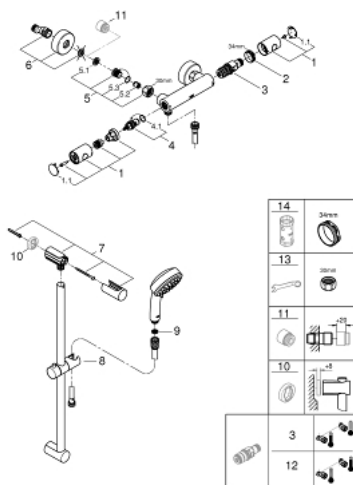

34 768 000 GROHTHERM 800 COSMOPOLITAN TERMOSZTÁTOS ZUHANYCSAPTELEP 1/2" ZUHANYGARNITÚRÁVAL

TERMÉKLEÍRÁS

- Szín: króm
- az alábbiakból áll:
 - Grotherm 800 Cosmopolitan termosztátos zuhany csaptelep 1/2" (34 765)
 - Tempesta Cosmopolitan 100 zuhanygarnitúra, 2 féle vízsugárral, 600 mm (27 578 002)
- opcionális 5,7 liter/perc átfolyáskorlátozóval

34 768 000 GROHTHERM 800 COSMOPOLITAN TERMOSZTÁTOS ZUHANYCSAPTELEP 1/2" ZUHANYGARNITÚRÁVAL

ALKATRÉSZEK , július 2019 – now

- 1: Fém fogantyú 1/2" (Cikkszám 47984000)
 - 1.1: Fedőkupak (Cikkszám 6458500M)
 - 2: rögzítőgyűrű (Cikkszám 47743000)
 - 3: Termosztát kompakt-belső rész 1/2" (Cikkszám 47439000)
 - 4: Carbidur kerámiabetét, 1/2" (Cikkszám 45346000)
 - 4.1: O-gyűrű Ø18,2 x Ø1,7 (Cikkszám 0392400M)
 - 5: Visszafolyásgátló (Cikkszám 47189000)
 - 5.1: Szennyfogó szűrő (Cikkszám 0726400M)
 - 5.2: Visszafolyásgátló (Cikkszám 08565000)
 - 5.3: O-gyűrű Ø17 x Ø2 (Cikkszám 0305500M)
 - 6: S-csatlakozó (Cikkszám 12662000)
 - 7: Zuhanyrúd-tartó (Cikkszám 48095000)
 - 8: Csúszóelem (Cikkszám 12140000)
 - 9: Szűrő (Cikkszám 0700200M)
 - 10: Kiegyenlítő lemez (Cikkszám 48051000)*
 - 11: hosszabbítókészlet, 20 mm (Cikkszám 0713000M)*
 - 12: GROHE TurboStat termoelem 1/2" (Cikkszám 47175000)*
 - 13: Speciális kulcs (Cikkszám 19377000)*
 - 14: Dugókulcs (Cikkszám 19332000)*
- * Opcionális kiegészítők