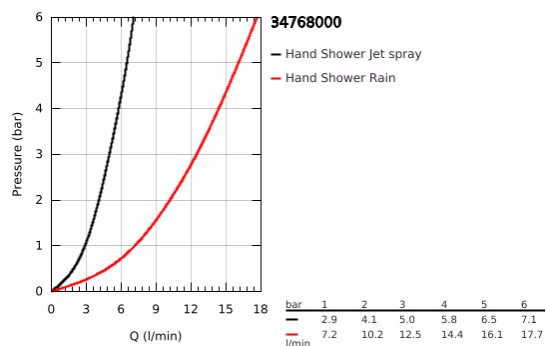

34 768 000 GROHTHERM 800 COSMOPOLITAN TERMOSZTÁTOS ZUHANYCSAPTELEP 1/2" ZUHANYGARNITÚRÁVAL

TERMÉKLEÍRÁS

- Szín: króm
- az alábbiakból áll:
 - Grotherm 800 Cosmopolitan termosztátos zuhany csaptelep 1/2" (34 765)
 - Tempesta Cosmopolitan 100 zuhanygarnitúra, 2 féle vízsugárral, 600 mm (27 578 002)
- opcionális 5,7 liter/perc átfolyáskorlátozóval

34 768 000 GROHTHERM 800 COSMOPOLITAN TERMOSZTÁTOS ZUHANYCSAPTELEP 1/2" ZUHANYGARNITÚRÁVAL

ALKATRÉSZEK , július 2019 – now

- 1: Fém fogantyú 1/2" (Cikkszám 47984000)
 - 1.1: Fedőkupak (Cikkszám 6458500M)
 - 2: rögzítőgyűrű (Cikkszám 47743000)
 - 3: Termosztát kompakt-belső rész 1/2" (Cikkszám 47439000)
 - 4: Carbidur kerámiabetét, 1/2" (Cikkszám 45346000)
 - 4.1: O-gyűrű Ø18,2 x Ø1,7 (Cikkszám 0392400M)
 - 5: Visszafolyásgátló (Cikkszám 47189000)
 - 5.1: Szennyfogó szűrő (Cikkszám 0726400M)
 - 5.2: Visszafolyásgátló (Cikkszám 08565000)
 - 5.3: O-gyűrű Ø17 x Ø2 (Cikkszám 0305500M)
 - 6: S-csatlakozó (Cikkszám 12662000)
 - 7: Zuhanyrúd-tartó (Cikkszám 48095000)
 - 8: Csúszóelem (Cikkszám 12140000)
 - 9: Szűrő (Cikkszám 0700200M)
 - 10: Kiegyenlítő lemez (Cikkszám 48051000)*
 - 11: hosszabbítókészlet, 20 mm (Cikkszám 0713000M)*
 - 12: GROHE TurboStat termoelem 1/2" (Cikkszám 47175000)*
 - 13: Speciális kulcs (Cikkszám 19377000)*
 - 14: Dugókulcs (Cikkszám 19332000)*
- * Opcionális kiegészítők