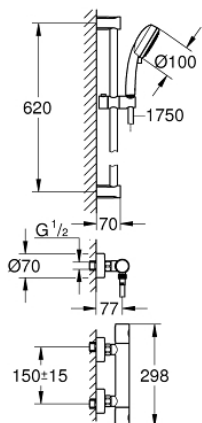

34 768 000 GROHTHERM 800 COSMOPOLITAN TERMOSZTÁTOS ZUHANYCSAPTELEP 1/2" ZUHANYGARNITÚRÁVAL

TERMÉKLEÍRÁS

- Szín: króm
- az alábbiakból áll:
 - Grotherm 800 Cosmopolitan termosztátos zuhany csaptelep 1/2" (34 765)
 - Tempesta Cosmopolitan 100 zuhanygarnitúra, 2 féle vízsugárral, 600 mm (27 578 002)
- opcionális 5,7 liter/perc átfolyáskorlátozóval

34 768 000 GROHTHERM 800 COSMOPOLITAN TERMOSZTÁTOS ZUHANYCSAPTELEP 1/2" ZUHANYGARNITÚRÁVAL

ALKATRÉSZEK , július 2019 – now

- 1: Fém fogantyú 1/2" (Cikkszám 47984000)
 - 1.1: Fedőkupak (Cikkszám 6458500M)
 - 2: rögzítőgyűrű (Cikkszám 47743000)
 - 3: Termosztát kompakt-belső rész 1/2" (Cikkszám 47439000)
 - 4: Carbidur kerámiabetét, 1/2" (Cikkszám 45346000)
 - 4.1: O-gyűrű Ø18,2 x Ø1,7 (Cikkszám 0392400M)
 - 5: Visszafolyásgátló (Cikkszám 47189000)
 - 5.1: Szennyfogó szűrő (Cikkszám 0726400M)
 - 5.2: Visszafolyásgátló (Cikkszám 08565000)
 - 5.3: O-gyűrű Ø17 x Ø2 (Cikkszám 0305500M)
 - 6: S-csatlakozó (Cikkszám 12662000)
 - 7: Zuhanyrúd-tartó (Cikkszám 48095000)
 - 8: Csúszóelem (Cikkszám 12140000)
 - 9: Szűrő (Cikkszám 0700200M)
 - 10: Kiegyenlítő lemez (Cikkszám 48051000)*
 - 11: hosszabbítókészlet, 20 mm (Cikkszám 0713000M)*
 - 12: GROHE TurboStat termoelem 1/2" (Cikkszám 47175000)*
 - 13: Speciális kulcs (Cikkszám 19377000)*
 - 14: Dugókulcs (Cikkszám 19332000)*
- * Opcionális kiegészítők