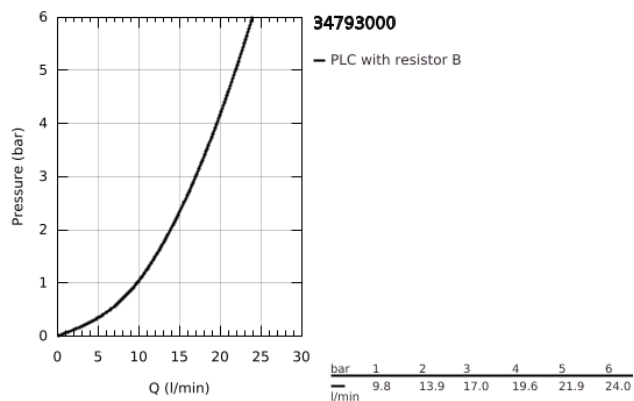

## 34 793 000 GROHTHERM 500 TERMOSZTÁTOS ZUHANYCSAPTELEP 1/2"

### TERMÉKLEÍRÁS

- Szín: króm
- fali kivitel
- GROHE LongLife felületkezelés
- GROHE SafeStop fogantyú 38°C-nál biztonsági retesszel
- GROHE SafeStop Plus opcionális hőmérséklet maximalizáló 43°C-nál (csomagolásban)
- GROHE termostatikus kartus viasz termoelemmel
- beépített elzárószelep
- vízmennyiség állító fogantyú FlowControl Button-nal
- fejegység 90°
- 1/2"-os zuhanykimenet lent
- beépített visszafolyásgátló
- beépített szennyfogó szűrővel
- belépő-oldali visszafolyásgátlóval
- S-csatlakozók
- fém fali rozetta
- professional verzió