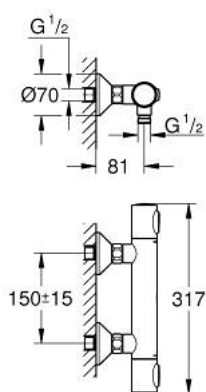

### TERMÉKLEÍRÁS

- Szín: króm
- fali kivitel
- GROHE LongLife felületkezelés
- GROHE SafeStop fogantyú 38°C-nál biztonsági retesszel
- GROHE SafeStop Plus opcionális hőmérséklet maximalizáló 43°C-nál (csomagolásban)
- GROHE termostatikus kartus viasz termoelemmel
- beépített elzárószelep
- vízmennyiség állító fogantyú FlowControl Button-nal
- fejegység 90°
- 1/2"-os zuhanykimenet lent
- beépített visszafolyásgátló
- beépített szennyfogó szűrővel
- belépő-oldali visszafolyásgátlóval
- S-csatlakozók
- fém fali rozetta
- professional verzió

### ALKATRÉSZEK , augusztus 2019 – now

- 1: Hőmérséklet-szabályozó fogantyú (Cikkszám 49178000)
- 2: Termosztát kompakt-belső rész 1/2" (Cikkszám 49175000)
- 3: Csempezelep felső rész, 1/2" (Cikkszám 49174000)
- 4: Visszafolyásgátló (Cikkszám 08565000)
- 5: csatlakozókarmantyú (Cikkszám 49179000)
- 5.1: O-gyűrű Ø17 x Ø2 (Cikkszám 0305500M)
- 5.2: Szennyfogó szűrő (Cikkszám 0726400M)
- 6: S-csatlakozó (Cikkszám 12075000)
- 6.1: Tömítés (Cikkszám 0138600M)
- 6.2: Rozetta (Cikkszám 0221000M)
- 7: hosszabbítókészlet, 20 mm (Cikkszám 0713000M)\*
- 8: Speciális kulcs (Cikkszám 19377000)\*
- 9: Dugókulcs (Cikkszám 49059000)\*