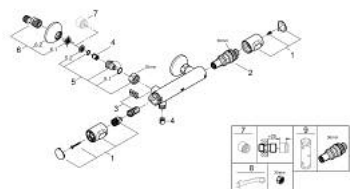

### TERMÉKLEÍRÁS

- Szín: króm
- fali kivitel
- GROHE LongLife felületkezelés
- GROHE SafeStop fogantyú 38°C-nál biztonsági retesszel
- GROHE SafeStop Plus opcionális hőmérséklet maximalizáló 43°C-nál (csomagolásban)
- GROHE termostatikus kartus viasz termoelemmel
- beépített elzárószelep
- vízmennyiség állító fogantyú FlowControl Button-nal
- fejegység 90°
- 1/2"-os zuhanykimenet lent
- beépített visszafolyásgátló
- beépített szennyfogó szűrővel
- belépő-oldali visszafolyásgátlóval
- S-csatlakozók
- fém fali rozetta
- professional verzió

### ALKATRÉSZEK , augusztus 2019 – now

- 1: Hőmérséklet-szabályozó fogantyú (Cikkszám 49178000)
- 2: Termosztát kompakt-belső rész 1/2" (Cikkszám 49175000)
- 3: Csempezelep felső rész, 1/2" (Cikkszám 49174000)
- 4: Visszafolyásgátló (Cikkszám 08565000)
- 5: csatlakozókarmantyú (Cikkszám 49179000)
- 5.1: O-gyűrű Ø17 x Ø2 (Cikkszám 0305500M)
- 5.2: Szennyfogó szűrő (Cikkszám 0726400M)
- 6: S-csatlakozó (Cikkszám 12075000)
- 6.1: Tömítés (Cikkszám 0138600M)
- 6.2: Rozetta (Cikkszám 0221000M)
- 7: hosszabbítókészlet, 20 mm (Cikkszám 0713000M)\*
- 8: Speciális kulcs (Cikkszám 19377000)\*
- 9: Dugókulcs (Cikkszám 49059000)\*