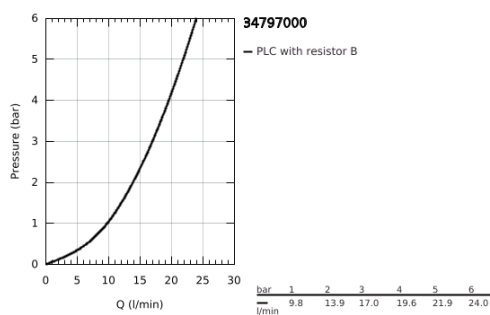

34 797 000 GROHTHERM 500 TERMOSZTÁTOS ZUHANYCSAPTELEP 1/2" ZUHANYGARNITÚRÁVAL

TERMÉKLEÍRÁS

- Szín: króm
- az alábbiakból áll:
 - Grotherm 500 termosztátos zuhanycsaptelep 1/2" (34 793)
 - Tempesta 100 rudas zuhanyszett 1 funkció 920 mm (27 854)

34 797 000 GROHTHERM 500 TERMOSZTÁTOS ZUHANYCSAPTELEP 1/2" ZUHANYGARNITÚRÁVAL

ALKATRÉSZEK , augusztus 2019 – now

- 1: Hőmérséklet-szabályozó fogantyú (Cikkszám 49178000)
- 2: Termosztát kompakt-belső rész 1/2" (Cikkszám 49175000)
- 3: Csempezselep felső rész, 1/2" (Cikkszám 49174000)
- 4: Visszafolyásgátló (Cikkszám 08565000)
- 5: csatlakozókarmantyú (Cikkszám 49179000)
- 5.1: O-gyűrű Ø17 x Ø2 (Cikkszám 0305500M)
- 5.2: Szennyfogó szűrő (Cikkszám 0726400M)
- 6: S-csatlakozó (Cikkszám 12075000)
- 6.1: Tömítés (Cikkszám 0138600M)
- 6.2: Rozetta (Cikkszám 0221000M)
- 7: Zuhanyrúd-tartó (Cikkszám 48098000)
- 8: Csúszóelem (Cikkszám 48099000)
- 9: Szűrő (Cikkszám 0700200M)
- 10: hosszabbítókészlet, 20 mm (Cikkszám 0713000M)*
- 11: Kiegyenlítő lemez (Cikkszám 48051000)*
- 12: Speciális kulcs (Cikkszám 19377000)*
- 13: Dugókulcs (Cikkszám 49059000)*