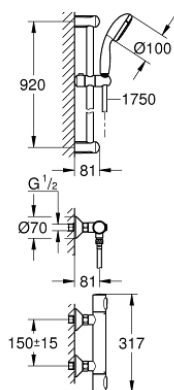

34 797 000 GROHTHERM 500 TERMOSZTÁTOS ZUHANYCSAPTELEP 1/2" ZUHANYGARNITÚRÁVAL

TERMÉKLEÍRÁS

- Szín: króm
- az alábbiakból áll:
 - Grotherm 500 termosztátos zuhanycsaptelep 1/2" (34 793)
 - Tempesta 100 rudas zuhanyszett 1 funkció 920 mm (27 854)

34 797 000 GROHTHERM 500 TERMOSZTÁTOS ZUHANYCSAPTELEP 1/2" ZUHANYGARNITÚRÁVAL

ALKATRÉSZEK , augusztus 2019 – now

- 1: Hőmérséklet-szabályozó fogantyú (Cikkszám 49178000)
- 2: Termosztát kompakt-belső rész 1/2" (Cikkszám 49175000)
- 3: Csempezselep felső rész, 1/2" (Cikkszám 49174000)
- 4: Visszafolyásgátló (Cikkszám 08565000)
- 5: csatlakozókarmantyú (Cikkszám 49179000)
- 5.1: O-gyűrű Ø17 x Ø2 (Cikkszám 0305500M)
- 5.2: Szennyfogó szűrő (Cikkszám 0726400M)
- 6: S-csatlakozó (Cikkszám 12075000)
- 6.1: Tömítés (Cikkszám 0138600M)
- 6.2: Rozetta (Cikkszám 0221000M)
- 7: Zuhanyrúd-tartó (Cikkszám 48098000)
- 8: Csúszóelem (Cikkszám 48099000)
- 9: Szűrő (Cikkszám 0700200M)
- 10: hosszabbítókészlet, 20 mm (Cikkszám 0713000M)*
- 11: Kiegyenlítő lemez (Cikkszám 48051000)*
- 12: Speciális kulcs (Cikkszám 19377000)*
- 13: Dugókulcs (Cikkszám 49059000)*