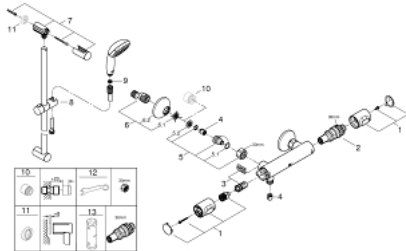

34 797 000 GROHTHERM 500 TERMOSZTÁTOS ZUHANYCSAPTELEP 1/2" ZUHANYGARNITÚRÁVAL

TERMÉKLEÍRÁS

- Szín: króm
- az alábbiakból áll:
 - Grotherm 500 termosztátos zuhanycsaptelep 1/2" (34 793)
 - Tempesta 100 rudas zuhanyszett 1 funkció 920 mm (27 854)

34 797 000 GROHTHERM 500 TERMOSZTÁTOS ZUHANYCSAPTELEP 1/2" ZUHANYGARNITÚRÁVAL

ALKATRÉSZEK , augusztus 2019 – now

- 1: Hőmérséklet-szabályozó fogantyú (Cikkszám 49178000)
- 2: Termosztát kompakt-belső rész 1/2" (Cikkszám 49175000)
- 3: Csempezselep felső rész, 1/2" (Cikkszám 49174000)
- 4: Visszafolyásgátló (Cikkszám 08565000)
- 5: csatlakozókarmantyú (Cikkszám 49179000)
- 5.1: O-gyűrű Ø17 x Ø2 (Cikkszám 0305500M)
- 5.2: Szennyfogó szűrő (Cikkszám 0726400M)
- 6: S-csatlakozó (Cikkszám 12075000)
- 6.1: Tömítés (Cikkszám 0138600M)
- 6.2: Rozetta (Cikkszám 0221000M)
- 7: Zuhanyrúd-tartó (Cikkszám 48098000)
- 8: Csúszóelem (Cikkszám 48099000)
- 9: Szűrő (Cikkszám 0700200M)
- 10: hosszabbítókészlet, 20 mm (Cikkszám 0713000M)*
- 11: Kiegyenlítő lemez (Cikkszám 48051000)*
- 12: Speciális kulcs (Cikkszám 19377000)*
- 13: Dugókulcs (Cikkszám 49059000)*