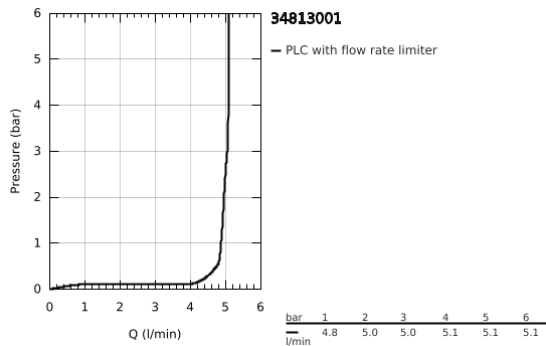

### TERMÉKLEÍRÁS

- Szín: króm
- Egylyukas kivitel
- Fém fogantyú
- GROHE SilkMove 28 mm-es kerámiabetét
- beépített hőmérséklet-korlátozó
- GROHE LongLife felületkezelés
- GROHE EcoJoy technológia a kisebb vízfogyasztás érdekében
- maximális átfolyási sebesség (3 bar nyomáson): 5 l/perc
- GROHE FastFixation Plus gyorsrögzítő rendszer
- sima testű kivitel
- flexibilis csatlakozótömlők
- minimális kifolyási nyomás 1,0 bar
- professional verzió