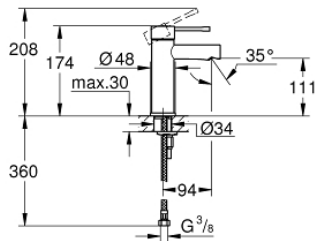

### TERMÉKLEÍRÁS

- Szín: króm
- Egylyukas kivitel
- Fém fogantyú
- GROHE SilkMove 28 mm-es kerámiabetét
- beépített hőmérséklet-korlátozó
- GROHE LongLife felületkezelés
- GROHE EcoJoy technológia a kisebb vízfogyasztás érdekében
- maximális átfolyási sebesség (3 bar nyomáson): 5 l/perc
- GROHE FastFixation Plus gyorsrögzítő rendszer
- sima testű kivitel
- flexibilis csatlakozótömlők
- minimális kifolyási nyomás 1,0 bar
- professional verzió