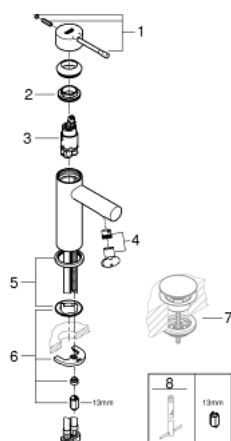

## 34 813 001 ESSENCE EGYKAROS MOSDÓCSAPTELEP 1/2" S-ES MÉRET

### TERMÉKLEÍRÁS

- Szín: króm
- Egylyukas kivitel
- Fém fogantyú
- GROHE SilkMove 28 mm-es kerámiabetét
- beépített hőmérséklet-korlátozó
- GROHE LongLife felületkezelés
- GROHE EcoJoy technológia a kisebb vízfogyasztás érdekében
- maximális átfolyási sebesség (3 bar nyomáson): 5 l/perc
- GROHE FastFixation Plus gyorsrögzítő rendszer
- sima testű kivitel
- flexibilis csatlakozótömlők
- minimális kifolyási nyomás 1,0 bar
- professional verzió

### ALKATRÉSZEK , december 2021 – now

- 1: Fogantyú (Cikkszám 46917000)
  - 2: rögzítőgyűrű (Cikkszám 46715000)
  - 3: Kartus (keverő) (Cikkszám 46580000)
  - 4: Gyöngyöztető (Cikkszám 46765000)
  - 5: Rozetta (Cikkszám 48603000)
  - 6: Szár rögzítő készlet (Cikkszám 46645000)
  - 7: Leeresztő szett nyomódugóval (push-open) (Cikkszám 65807000)\*
  - 8: Szerelőkulcs (Cikkszám 19017000)\*
- \* Opcionális kiegészítők