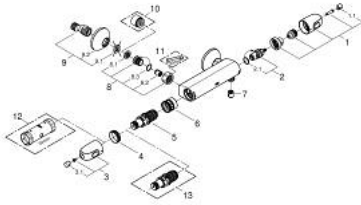

34 814 003 GROHTHERM 1000 TERMOSZTÁTOS ZUHANYCSAPTELEP 1/2"

TERMÉKLEÍRÁS

- Szín: króm
- fali kivitel
- GROHE CoolTouch hűtött felületű csapteleptest
- GROHE LongLife felületkezelés
- GROHE MetalGrip ergonomikus fém fogantyú
- GROHE SafeStop fogantyú 38°C-nál biztonsági retesszel
- GROHE SafeStop Plus opcionális hőmérséklet maximalizáló 43°C-nál (csomagolásban)
- GROHE TurboStat tágulótestes termoelem
- beépített elzárószelep
- FlowControl Button mennyiség szabályzó fogantyú gombbal és tetszőlegesen beállítható mennyiség-korlátozóval
- kerámiabetét 1/2", 180°-os elforgatási szöggel
- 1/2"-os zuhanykimenet lent
- beépített visszafolyásgátló
- beépített szennyfogó szűrővel
- belépő-oldali visszafolyásgátlóval
- S-csatlakozók
- fém fali rozetta
- professional verzió

34 814 003 GROHTHERM 1000 TERMOSZTÁTOS ZUHANYCSAPTELEP 1/2"

ALKATRÉSZEK , augusztus 2020 – now

- 1: Elzáró fogantyú (Cikkszám 47972000)
- 1.1: Fedőkupak (Cikkszám 4797400M)
- 2: Carbodur kerámiabetét, 1/2" (Cikkszám 45346000)
- 2.1: O-gyűrű Ø18,2 x Ø1,7 (Cikkszám 0392400M)
- 3: Hőmérséklet-szabályozó fogantyú (Cikkszám 47973000)
- 3.1: Fedőkupak (Cikkszám 4797400M)
- 4: rögzítőgyűrű (Cikkszám 47743000)
- 5: Termosztát kompakt-belső rész 1/2" (Cikkszám 47439000)
- 6: Vezető (Cikkszám 47975000)
- 7: Visszafolyásgátló (Cikkszám 08565000)
- 8: Visszafolyásgátló (Cikkszám 47189000)
- 8.1: Szennyfogó szűrő (Cikkszám 0726400M)
- 8.2: Visszafolyásgátló (Cikkszám 08565000)
- 8.3: O-gyűrű Ø17 x Ø2 (Cikkszám 0305500M)
- 9: S-csatlakozó (Cikkszám 12075000)
- 9.1: Tömítés (Cikkszám 0138600M)
- 9.2: Rozetta (Cikkszám 0221000M)
- 10: hosszabbítókészlet, 20 mm (Cikkszám 0713000M)*
- 11: Speciális kulcs (Cikkszám 19377000)*
- 12: Dugókulcs (Cikkszám 19332000)*
- 13: GROHE TurboStat termoelem 1/2" (Cikkszám 47175000)*