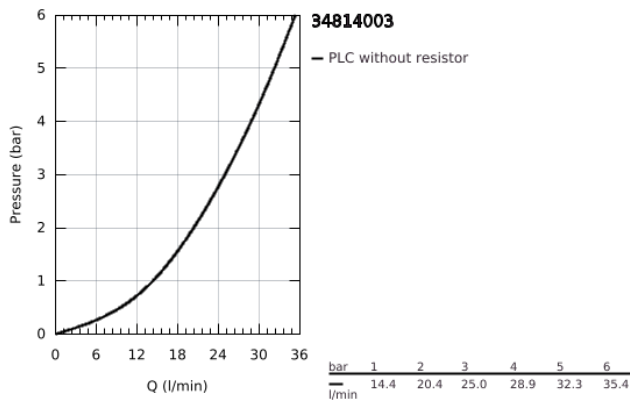

34 814 003 GROHTHERM 1000 TERMOSZTÁTOS ZUHANYCSAPTELEP 1/2"

TERMÉKLEÍRÁS

- Szín: króm
- fali kivitel
- GROHE CoolTouch hűtött felületű csapteleptest
- GROHE LongLife felületkezelés
- GROHE MetalGrip ergonomikus fém fogantyú
- GROHE SafeStop fogantyú 38°C-nál biztonsági retesszel
- GROHE SafeStop Plus opcionális hőmérséklet maximalizáló 43°C-nál (csomagolásban)
- GROHE TurboStat tágulótestes termoelem
- beépített elzárószelep
- FlowControl Button mennyiség szabályzó fogantyú gombbal és tetszőlegesen beállítható mennyiség-korlátozóval
- kerámiabetét 1/2", 180°-os elforgatási szöggel
- 1/2"-os zuhanykimenet lent
- beépített visszafolyásgátló
- beépített szennyfogó szűrővel
- belépő-oldali visszafolyásgátlóval
- S-csatlakozók
- fém fali rozetta
- professional verzió

34 814 003 GROHTHERM 1000 TERMOSZTÁTOS ZUHANYCSAPTELEP 1/2"

ALKATRÉSZEK , augusztus 2020 – now

- 1: Elzáró fogantyú (Cikkszám 47972000)
- 1.1: Fedőkupak (Cikkszám 4797400M)
- 2: Carbodur kerámiabetét, 1/2" (Cikkszám 45346000)
- 2.1: O-gyűrű Ø18,2 x Ø1,7 (Cikkszám 0392400M)
- 3: Hőmérséklet-szabályozó fogantyú (Cikkszám 47973000)
- 3.1: Fedőkupak (Cikkszám 4797400M)
- 4: rögzítőgyűrű (Cikkszám 47743000)
- 5: Termosztát kompakt-belső rész 1/2" (Cikkszám 47439000)
- 6: Vezető (Cikkszám 47975000)
- 7: Visszafolyásgátló (Cikkszám 08565000)
- 8: Visszafolyásgátló (Cikkszám 47189000)
- 8.1: Szennyfogó szűrő (Cikkszám 0726400M)
- 8.2: Visszafolyásgátló (Cikkszám 08565000)
- 8.3: O-gyűrű Ø17 x Ø2 (Cikkszám 0305500M)
- 9: S-csatlakozó (Cikkszám 12075000)
- 9.1: Tömítés (Cikkszám 0138600M)
- 9.2: Rozetta (Cikkszám 0221000M)
- 10: hosszabbítókészlet, 20 mm (Cikkszám 0713000M)*
- 11: Speciális kulcs (Cikkszám 19377000)*
- 12: Dugókulcs (Cikkszám 19332000)*
- 13: GROHE TurboStat termoelem 1/2" (Cikkszám 47175000)*