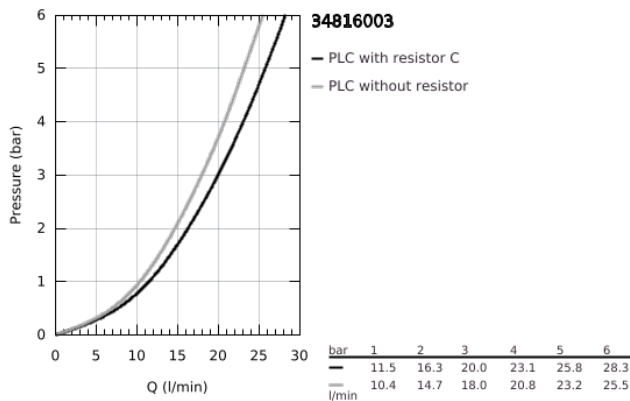

34 816 003 GROHTHERM 1000 TERMOSZTÁTOS KÁDCSAPTELEP 1/2"

TERMÉKLEÍRÁS

- Szín: króm
- fali kivitel
- GROHE CoolTouch hűtött felületű csapteleptest
- GROHE LongLife felületkezelés
- GROHE MetalGrip ergonomikus fém fogantyú
- GROHE SafeStop fogantyú 38°C-nál biztonsági retesszel
- GROHE SafeStop Plus opcionális hőmérséklet maximalizáló 43°C-nál (csomagolásban)
- GROHE TurboStat táglótestes termoelem
- beépített elzáróselepek
- GROHE AquaDimmer több funkcióval:
 - - integrált GROHE EcoButton (víztakarékos gomb víztakarékos megállítással zuhanyfunkciónál)
 - - mennyiség szabályozó
 - - irányváltó: kád/zuhany
- 1/2"-os zuhanykimenet lent
- gyöngyöztető
- beépített visszafolyásgátló
- beépített szennyfogó szűrővel
- belépő-oldali visszafolyásgátlóval
- S-csatlakozók
- fém fali rozetta
- professional verzió

34 816 003 GROHTHERM 1000 TERMOSZTÁTOS KÁDCSAPTELEP 1/2"

ALKATRÉSZEK , augusztus 2020 – now

- 1: Elzáró fogantyú (Cikkszám 47976000)
- 1.1: Fedőkupak (Cikkszám 4797400M)
- 2: ütköző (Cikkszám 47977000)
- 3: Aquadimmer (Cikkszám 12433000)
- 4: víz-vezetés (Cikkszám 47751000)
- 5: Hőmérséklet-szabályozó fogantyú (Cikkszám 47973000)
- 5.1: Fedőkupak (Cikkszám 4797400M)
- 6: rögzítőgyűrű (Cikkszám 47743000)
- 7: Termosztát kompakt-belső rész 1/2" (Cikkszám 47439000)
- 8: Vezető (Cikkszám 47975000)
- 9: Gyöngyöztető (Cikkszám 13952000)
- 10: Visszafolyásgátló (Cikkszám 47189000)
- 10.1: Szennyfogó szűrő (Cikkszám 0726400M)
- 10.2: Visszafolyásgátló (Cikkszám 08565000)
- 10.3: O-gyűrű Ø17 x Ø2 (Cikkszám 0305500M)
- 11: S-csatlakozó (Cikkszám 12075000)
- 11.1: Tömítés (Cikkszám 0138600M)
- 11.2: Rozetta (Cikkszám 0221000M)
- 12: hosszabbítókészlet, 20 mm (Cikkszám 0713000M)*
- 13: Speciális kulcs (Cikkszám 19377000)*
- 14: Dugókulcs (Cikkszám 19332000)*
- 15: GROHE TurboStat termoelem 1/2" (Cikkszám 47175000)*