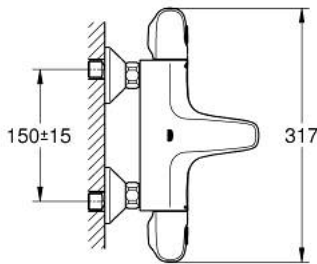

34 816 003 GROHTHERM 1000 TERMOSZTÁTOS KÁDCSAPTELEP 1/2"

TERMÉKLEÍRÁS

- Szín: króm
- fali kivitel
- GROHE CoolTouch hűtött felületű csapteleptest
- GROHE LongLife felületkezelés
- GROHE MetalGrip ergonomikus fém fogantyú
- GROHE SafeStop fogantyú 38°C-nál biztonsági retesszel
- GROHE SafeStop Plus opcionális hőmérséklet maximalizáló 43°C-nál (csomagolásban)
- GROHE TurboStat táglótestes termoelem
- beépített elzáróselepek
- GROHE AquaDimmer több funkcióval:
 - - integrált GROHE EcoButton (víztakarékos gomb víztakarékos megállítással zuhanyfunkciónál)
 - - mennyiség szabályozó
 - - irányváltó: kád/zuhany
- 1/2"-os zuhanykimenet lent
- gyöngyöztető
- beépített visszafolyásgátló
- beépített szennyfogó szűrővel
- belépő-oldali visszafolyásgátlóval
- S-csatlakozók
- fém fali rozetta
- professional verzió

34 816 003 GROHTHERM 1000 TERMOSZTÁTOS KÁDCSAPTELEP 1/2"

ALKATRÉSZEK , augusztus 2020 – now

- 1: Elzáró fogantyú (Cikkszám 47976000)
- 1.1: Fedőkupak (Cikkszám 4797400M)
- 2: ütköző (Cikkszám 47977000)
- 3: Aquadimmer (Cikkszám 12433000)
- 4: víz-vezetés (Cikkszám 47751000)
- 5: Hőmérséklet-szabályozó fogantyú (Cikkszám 47973000)
- 5.1: Fedőkupak (Cikkszám 4797400M)
- 6: rögzítőgyűrű (Cikkszám 47743000)
- 7: Termosztát kompakt-belső rész 1/2" (Cikkszám 47439000)
- 8: Vezető (Cikkszám 47975000)
- 9: Gyöngyöztető (Cikkszám 13952000)
- 10: Visszafolyásgátló (Cikkszám 47189000)
- 10.1: Szennyfogó szűrő (Cikkszám 0726400M)
- 10.2: Visszafolyásgátló (Cikkszám 08565000)
- 10.3: O-gyűrű Ø17 x Ø2 (Cikkszám 0305500M)
- 11: S-csatlakozó (Cikkszám 12075000)
- 11.1: Tömítés (Cikkszám 0138600M)
- 11.2: Rozetta (Cikkszám 0221000M)
- 12: hosszabbítókészlet, 20 mm (Cikkszám 0713000M)*
- 13: Speciális kulcs (Cikkszám 19377000)*
- 14: Dugókulcs (Cikkszám 19332000)*
- 15: GROHE TurboStat termoelem 1/2" (Cikkszám 47175000)*