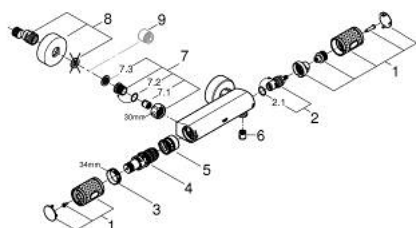

34 827 000 GROHTHERM 1000 PERFORMANCE TERMOSZTÁTOS ZUHANYCSAPTELEP 1/2"

TERMÉKLEÍRÁS

- Szín: króm
- fali kivitel
- GROHE CoolTouch hűtött felületű csapteleptest
- GROHE LongLife felületkezelés
- GROHE SafeStop fogantyú 38°C-nál biztonsági retesszel
- GROHE SafeStop Plus opcionális hőmérséklet maximalizáló 43°C-nál (csomagolásban)
- GROHE TurboStat tárgulótestes termoelem
- GROHE ProGrip recézett tekerőgombbal
- beépített elzárószelep
- FlowControl Button mennyiség szabályzó fogantyú gombbal és tetszőlegesen beállítható mennyiség-korlátozóval
- kerámiabetét 1/2", 180°-os elforgatási szöggel
- 1/2"-os zuhanykimenet lent
- beépített visszafolyásgátló
- beépített szennyfogó szűrővel
- belépő-oldali visszafolyásgátlóval
- S-csatlakozók
- fém fali rozetta
- professional verzió

34 827 000 GROHTHERM 1000 PERFORMANCE TERMOSZTÁTOS ZUHANYCSAPTELEP 1/2"

ALKATRÉSZEK , augusztus 2020 – now

- 1: Elzáró fogantyú (Cikkszám 49160000)
 - 2: Carbodur kerámiabetét, 1/2" (Cikkszám 45346000)
 - 2.1: O-gyűrű Ø18,2 x Ø1,7 (Cikkszám 0392400M)
 - 3: rögzítőgyűrű (Cikkszám 47743000)
 - 4: Termosztát kompakt-belső rész 1/2" (Cikkszám 47439000)
 - 5: Vezető (Cikkszám 47975000)
 - 6: Visszafolyásgátló (Cikkszám 08565000)
 - 7: Visszafolyásgátló (Cikkszám 47189000)
 - 7.1: Szennyfogó szűrő (Cikkszám 0726400M)
 - 7.2: Visszafolyásgátló (Cikkszám 08565000)
 - 7.3: O-gyűrű Ø17 x Ø2 (Cikkszám 0305500M)
 - 8: S-csatlakozó (Cikkszám 12662000)
 - 9: hosszabbítókészlet, 20 mm (Cikkszám 0713000M)*
 - 10: Speciális kulcs (Cikkszám 19377000)*
 - 11: Dugókulcs (Cikkszám 19332000)*
 - 12: GROHE TurboStat termoelem 1/2" (Cikkszám 47175000)*
- * Opcionális kiegészítők