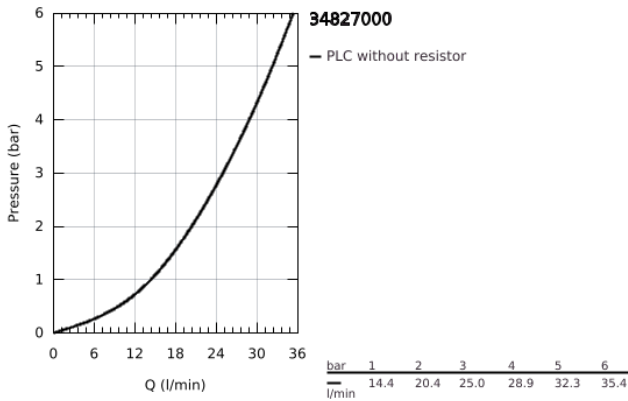

34 827 000 GROHTHERM 1000 PERFORMANCE TERMOSZTÁTOS ZUHANYCSAPTELEP 1/2"

TERMÉKLEÍRÁS

- Szín: króm
- fali kivitel
- GROHE CoolTouch hűtött felületű csapteleptest
- GROHE LongLife felületkezelés
- GROHE SafeStop fogantyú 38°C-nál biztonsági retesszel
- GROHE SafeStop Plus opcionális hőmérséklet maximalizáló 43°C-nál (csomagolásban)
- GROHE TurboStat tárgulótestes termoelem
- GROHE ProGrip recézett tekerőgombbal
- beépített elzárószelep
- FlowControl Button mennyiség szabályzó fogantyú gombbal és tetszőlegesen beállítható mennyiség-korlátozóval
- kerámiabetét 1/2", 180°-os elforgatási szöggel
- 1/2"-os zuhanykimenet lent
- beépített visszafolyásgátló
- beépített szennyfogó szűrővel
- belépő-oldali visszafolyásgátlóval
- S-csatlakozók
- fém fali rozetta
- professional verzió

34 827 000 GROHTHERM 1000 PERFORMANCE TERMOSZTÁTOS ZUHANYCSAPTELEP 1/2"

ALKATRÉSZEK , augusztus 2020 – now

- 1: Elzáró fogantyú (Cikkszám 49160000)
 - 2: Carbodur kerámiabetét, 1/2" (Cikkszám 45346000)
 - 2.1: O-gyűrű Ø18,2 x Ø1,7 (Cikkszám 0392400M)
 - 3: rögzítőgyűrű (Cikkszám 47743000)
 - 4: Termosztát kompakt-belső rész 1/2" (Cikkszám 47439000)
 - 5: Vezető (Cikkszám 47975000)
 - 6: Visszafolyásgátló (Cikkszám 08565000)
 - 7: Visszafolyásgátló (Cikkszám 47189000)
 - 7.1: Szennyfogó szűrő (Cikkszám 0726400M)
 - 7.2: Visszafolyásgátló (Cikkszám 08565000)
 - 7.3: O-gyűrű Ø17 x Ø2 (Cikkszám 0305500M)
 - 8: S-csatlakozó (Cikkszám 12662000)
 - 9: hosszabbítókészlet, 20 mm (Cikkszám 0713000M)*
 - 10: Speciális kulcs (Cikkszám 19377000)*
 - 11: Dugókulcs (Cikkszám 19332000)*
 - 12: GROHE TurboStat termoelem 1/2" (Cikkszám 47175000)*
- * Opcionális kiegészítők