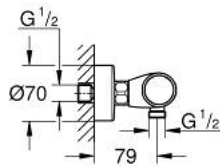

34 827 000 GROHTHERM 1000 PERFORMANCE TERMOSZTÁTOS ZUHANYCSAPTELEP 1/2"

TERMÉKLEÍRÁS

- Szín: króm
- fali kivitel
- GROHE CoolTouch hűtött felületű csapteleptest
- GROHE LongLife felületkezelés
- GROHE SafeStop fogantyú 38°C-nál biztonsági retesszel
- GROHE SafeStop Plus opcionális hőmérséklet maximalizáló 43°C-nál (csomagolásban)
- GROHE TurboStat tárgulótestes termoelem
- GROHE ProGrip recézett tekerőgombbal
- beépített elzárószelep
- FlowControl Button mennyiség szabályzó fogantyú gombbal és tetszőlegesen beállítható mennyiség-korlátozóval
- kerámiabetét 1/2", 180°-os elforgatási szöggel
- 1/2"-os zuhanykimenet lent
- beépített visszafolyásgátló
- beépített szennyfogó szűrővel
- belépő-oldali visszafolyásgátlóval
- S-csatlakozók
- fém fali rozetta
- professional verzió

34 827 000 GROHTHERM 1000 PERFORMANCE TERMOSZTÁTOS ZUHANYCSAPTELEP 1/2"

ALKATRÉSZEK , augusztus 2020 – now

- 1: Elzáró fogantyú (Cikkszám 49160000)
 - 2: Carbodur kerámiabetét, 1/2" (Cikkszám 45346000)
 - 2.1: O-gyűrű Ø18,2 x Ø1,7 (Cikkszám 0392400M)
 - 3: rögzítőgyűrű (Cikkszám 47743000)
 - 4: Termosztát kompakt-belső rész 1/2" (Cikkszám 47439000)
 - 5: Vezető (Cikkszám 47975000)
 - 6: Visszafolyásgátló (Cikkszám 08565000)
 - 7: Visszafolyásgátló (Cikkszám 47189000)
 - 7.1: Szennyfogó szűrő (Cikkszám 0726400M)
 - 7.2: Visszafolyásgátló (Cikkszám 08565000)
 - 7.3: O-gyűrű Ø17 x Ø2 (Cikkszám 0305500M)
 - 8: S-csatlakozó (Cikkszám 12662000)
 - 9: hosszabbítókészlet, 20 mm (Cikkszám 0713000M)*
 - 10: Speciális kulcs (Cikkszám 19377000)*
 - 11: Dugókulcs (Cikkszám 19332000)*
 - 12: GROHE TurboStat termoelem 1/2" (Cikkszám 47175000)*
- * Opcionális kiegészítők