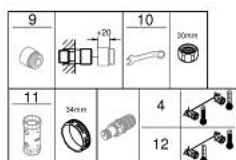

34 827 000 GROHTHERM 1000 PERFORMANCE TERMOSZTÁTOS ZUHANYCSAPTELEP 1/2"

TERMÉKLEÍRÁS

- Szín: króm
- fali kivitel
- GROHE CoolTouch hűtött felületű csapteleptest
- GROHE LongLife felületkezelés
- GROHE SafeStop fogantyú 38°C-nál biztonsági retesszel
- GROHE SafeStop Plus opcionális hőmérséklet maximalizáló 43°C-nál (csomagolásban)
- GROHE TurboStat tárgulótestes termoelem
- GROHE ProGrip recézett tekerőgombbal
- beépített elzárószelep
- FlowControl Button mennyiség szabályzó fogantyú gombbal és tetszőlegesen beállítható mennyiség-korlátozóval
- kerámiabetét 1/2", 180°-os elforgatási szöggel
- 1/2"-os zuhanykimenet lent
- beépített visszafolyásgátló
- beépített szennyfogó szűrővel
- belépő-oldali visszafolyásgátlóval
- S-csatlakozók
- fém fali rozetta
- professional verzió

34 827 000 GROHTHERM 1000 PERFORMANCE TERMOSZTÁTOS ZUHANYCSAPTELEP 1/2"

ALKATRÉSZEK , augusztus 2020 – now

- 1: Elzáró fogantyú (Cikkszám 49160000)
 - 2: Carbodur kerámiabetét, 1/2" (Cikkszám 45346000)
 - 2.1: O-gyűrű Ø18,2 x Ø1,7 (Cikkszám 0392400M)
 - 3: rögzítőgyűrű (Cikkszám 47743000)
 - 4: Termosztát kompakt-belső rész 1/2" (Cikkszám 47439000)
 - 5: Vezető (Cikkszám 47975000)
 - 6: Visszafolyásgátló (Cikkszám 08565000)
 - 7: Visszafolyásgátló (Cikkszám 47189000)
 - 7.1: Szennyfogó szűrő (Cikkszám 0726400M)
 - 7.2: Visszafolyásgátló (Cikkszám 08565000)
 - 7.3: O-gyűrű Ø17 x Ø2 (Cikkszám 0305500M)
 - 8: S-csatlakozó (Cikkszám 12662000)
 - 9: hosszabbítókészlet, 20 mm (Cikkszám 0713000M)*
 - 10: Speciális kulcs (Cikkszám 19377000)*
 - 11: Dugókulcs (Cikkszám 19332000)*
 - 12: GROHE TurboStat termoelem 1/2" (Cikkszám 47175000)*
- * Opcionális kiegészítők