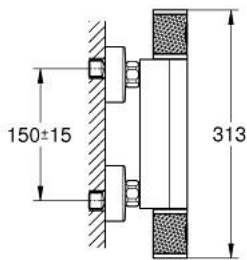

34 827 000 GROHTHERM 1000 PERFORMANCE TERMOSZTÁTOS ZUHANYCSAPTELEP 1/2"

TERMÉKLEÍRÁS

- Szín: króm
- fali kivitel
- GROHE CoolTouch hűtött felületű csapteleptest
- GROHE LongLife felületkezelés
- GROHE SafeStop fogantyú 38°C-nál biztonsági retesszel
- GROHE SafeStop Plus opcionális hőmérséklet maximalizáló 43°C-nál (csomagolásban)
- GROHE TurboStat tárgulótestes termoelem
- GROHE ProGrip recézett tekerőgombbal
- beépített elzárószelep
- FlowControl Button mennyiség szabályzó fogantyú gombbal és tetszőlegesen beállítható mennyiség-korlátozóval
- kerámiabetét 1/2", 180°-os elforgatási szöggel
- 1/2"-os zuhanykimenet lent
- beépített visszafolyásgátló
- beépített szennyfogó szűrővel
- belépő-oldali visszafolyásgátlóval
- S-csatlakozók
- fém fali rozetta
- professional verzió

34 827 000 GROHTHERM 1000 PERFORMANCE TERMOSZTÁTOS ZUHANYCSAPTELEP 1/2"

ALKATRÉSZEK , augusztus 2020 – now

- 1: Elzáró fogantyú (Cikkszám 49160000)
 - 2: Carbodur kerámiabetét, 1/2" (Cikkszám 45346000)
 - 2.1: O-gyűrű Ø18,2 x Ø1,7 (Cikkszám 0392400M)
 - 3: rögzítőgyűrű (Cikkszám 47743000)
 - 4: Termosztát kompakt-belső rész 1/2" (Cikkszám 47439000)
 - 5: Vezető (Cikkszám 47975000)
 - 6: Visszafolyásgátló (Cikkszám 08565000)
 - 7: Visszafolyásgátló (Cikkszám 47189000)
 - 7.1: Szennyfogó szűrő (Cikkszám 0726400M)
 - 7.2: Visszafolyásgátló (Cikkszám 08565000)
 - 7.3: O-gyűrű Ø17 x Ø2 (Cikkszám 0305500M)
 - 8: S-csatlakozó (Cikkszám 12662000)
 - 9: hosszabbítókészlet, 20 mm (Cikkszám 0713000M)*
 - 10: Speciális kulcs (Cikkszám 19377000)*
 - 11: Dugókulcs (Cikkszám 19332000)*
 - 12: GROHE TurboStat termoelem 1/2" (Cikkszám 47175000)*
- * Opcionális kiegészítők