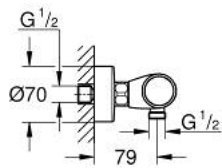

### TERMÉKLEÍRÁS

- Szín: phantom black
- fali kivitel
- GROHE CoolTouch hűtött felületű csapteleptest
- GROHE SafeStop fogantyú 38°C-nál biztonsági retesszel
- GROHE SafeStop Plus opcionális hőmérséklet maximalizáló 43°C-nál (csomagolásban)
- GROHE TurboStat tágulótestes termoelem
- GROHE ProGrip recézett tekerőgombbal
- beépített elzárószelep
- GROHE EcoButton mennyiség szabályzó fogantyú takarékgombbal és tetszőlegesen beállítható mennyiség-korlátozóval
- kerámiabetét 1/2", 180°-os elforgatási szöggel
- 1/2"-os zuhanykimenet lent
- beépített visszafolyásgátló
- beépített szennyfogó szűrővel
- belépő-oldali visszafolyásgátlóval
- S-csatlakozók
- fém fali rozetta
- professional verzió

### ALKATRÉSZEK , február 2023 – now

- 1: GRT 1000 Performance shut-off handle (Cikkszám 49160KF0)
  - 2: Carbodur kerámiabetét, 1/2" (Cikkszám 45346000)
  - 2.1: O-gyűrű Ø18,2 x Ø1,7 (Cikkszám 0392400M)
  - 3: rögzítőgyűrű (Cikkszám 47743000)
  - 4: Termosztát kompakt-belső rész 1/2" (Cikkszám 47439000)
  - 5: Vezető (Cikkszám 47975000)
  - 6: Visszafolyásgátló (Cikkszám 08565000)
  - 7: non-return valves (Cikkszám 47189KF0)
  - 7.1: Szennyfogó szűrő (Cikkszám 0726400M)
  - 7.2: Visszafolyásgátló (Cikkszám 08565000)
  - 7.3: O-gyűrű Ø17 x Ø2 (Cikkszám 0305500M)
  - 8: S-csatlakozó (Cikkszám 12662KF0)
  - 9: hosszabbító készlet, 20 mm (Cikkszám 0713000M)\*
  - 10: Speciális kulcs (Cikkszám 19377000)\*
  - 11: Dugókulcs (Cikkszám 19332000)\*
  - 12: GROHE TurboStat termoelem 1/2" (Cikkszám 47175000)\*
- \* Opcionális kiegészítők