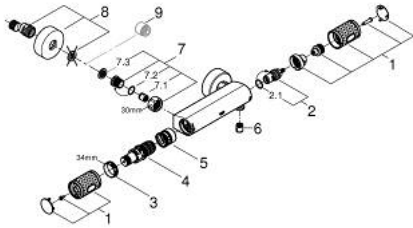

### TERMÉKLEÍRÁS

- Szín: phantom black
- fali kivitel
- GROHE CoolTouch hűtött felületű csapteleptest
- GROHE SafeStop fogantyú 38°C-nál biztonsági retesszel
- GROHE SafeStop Plus opcionális hőmérséklet maximalizáló 43°C-nál (csomagolásban)
- GROHE TurboStat tágulótestes termoelem
- GROHE ProGrip recézett tekerőgombbal
- beépített elzárószelep
- GROHE EcoButton mennyiség szabályzó fogantyú takarékgombbal és tetszőlegesen beállítható mennyiség-korlátozóval
- kerámiabetét 1/2", 180°-os elforgatási szöggel
- 1/2"-os zuhanykimenet lent
- beépített visszafolyásgátló
- beépített szennyfogó szűrővel
- belépő-oldali visszafolyásgátlóval
- S-csatlakozók
- fém fali rozetta
- professional verzió

### ALKATRÉSZEK , február 2023 – now

- 1: GRT 1000 Performance shut-off handle (Cikkszám 49160KF0)
  - 2: Carbodur kerámiabetét, 1/2" (Cikkszám 45346000)
  - 2.1: O-gyűrű Ø18,2 x Ø1,7 (Cikkszám 0392400M)
  - 3: rögzítőgyűrű (Cikkszám 47743000)
  - 4: Termosztát kompakt-belső rész 1/2" (Cikkszám 47439000)
  - 5: Vezető (Cikkszám 47975000)
  - 6: Visszafolyásgátló (Cikkszám 08565000)
  - 7: non-return valves (Cikkszám 47189KF0)
  - 7.1: Szennyfogó szűrő (Cikkszám 0726400M)
  - 7.2: Visszafolyásgátló (Cikkszám 08565000)
  - 7.3: O-gyűrű Ø17 x Ø2 (Cikkszám 0305500M)
  - 8: S-csatlakozó (Cikkszám 12662KF0)
  - 9: hosszabbító készlet, 20 mm (Cikkszám 0713000M)\*
  - 10: Speciális kulcs (Cikkszám 19377000)\*
  - 11: Dugókulcs (Cikkszám 19332000)\*
  - 12: GROHE TurboStat termoelem 1/2" (Cikkszám 47175000)\*
- \* Opcionális kiegészítők