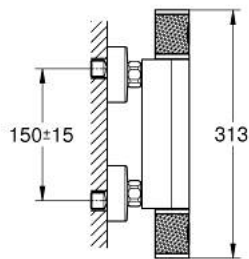

## 34 827 KF0 GROHTHERM 1000 PERFORMANCE TERMOSZTÁTOS ZUHANYCSAPTELEP 1/2"

### TERMÉKLEÍRÁS

- Szín: phantom black
- fali kivitel
- GROHE CoolTouch hűtött felületű csapteleptest
- GROHE SafeStop fogantyú 38°C-nál biztonsági retesszel
- GROHE SafeStop Plus opcionális hőmérséklet maximalizáló 43°C-nál (csomagolásban)
- GROHE TurboStat tágulótestes termoelem
- GROHE ProGrip recézett tekerőgombbal
- beépített elzárószelep
- GROHE EcoButton mennyiség szabályzó fogantyú takarékgombbal és tetszőlegesen beállítható mennyiség-korlátozóval
- kerámiabetét 1/2", 180°-os elforgatási szöggel
- 1/2"-os zuhanykimenet lent
- beépített visszafolyásgátló
- beépített szennyfogó szűrővel
- belépő-oldali visszafolyásgátlóval
- S-csatlakozók
- fém fali rozetta
- professional verzió

## 34 827 KF0 GROHTHERM 1000 PERFORMANCE TERMOZTÁTOS ZUHANYCSAPTELEP 1/2"

### ALKATRÉSZEK , február 2023 – now

- 1: GRT 1000 Performance shut-off handle (Cikkszám 49160KF0)
  - 2: Carbodur kerámiabetét, 1/2" (Cikkszám 45346000)
  - 2.1: O-gyűrű Ø18,2 x Ø1,7 (Cikkszám 0392400M)
  - 3: rögzítőgyűrű (Cikkszám 47743000)
  - 4: Termosztát kompakt-belső rész 1/2" (Cikkszám 47439000)
  - 5: Vezető (Cikkszám 47975000)
  - 6: Visszafolyásgátló (Cikkszám 08565000)
  - 7: non-return valves (Cikkszám 47189KF0)
  - 7.1: Szennyfogó szűrő (Cikkszám 0726400M)
  - 7.2: Visszafolyásgátló (Cikkszám 08565000)
  - 7.3: O-gyűrű Ø17 x Ø2 (Cikkszám 0305500M)
  - 8: S-csatlakozó (Cikkszám 12662KF0)
  - 9: hosszabbító készlet, 20 mm (Cikkszám 0713000M)\*
  - 10: Speciális kulcs (Cikkszám 19377000)\*
  - 11: Dugókulcs (Cikkszám 19332000)\*
  - 12: GROHE TurboStat termoelem 1/2" (Cikkszám 47175000)\*
- \* Opcionális kiegészítők