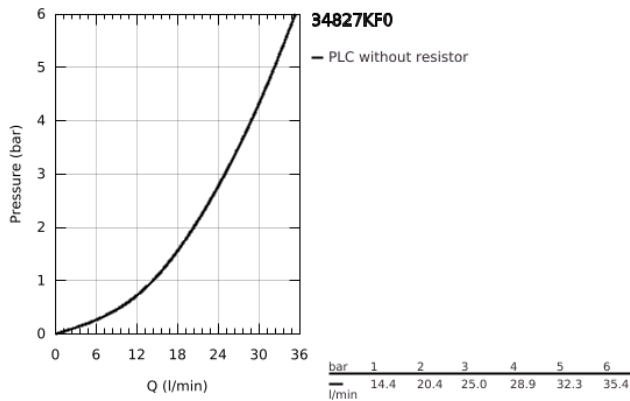

## 34 827 KF0 GROHTHERM 1000 PERFORMANCE TERMOSZTÁTOS ZUHANYCSAPTELEP 1/2"

### TERMÉKLEÍRÁS

- Szín: phantom black
- fali kivitel
- GROHE CoolTouch hűtött felületű csapteleptest
- GROHE SafeStop fogantyú 38°C-nál biztonsági retesszel
- GROHE SafeStop Plus opcionális hőmérséklet maximalizáló 43°C-nál (csomagolásban)
- GROHE TurboStat tágulótestes termoelem
- GROHE ProGrip recézett tekerőgombbal
- beépített elzárószelep
- GROHE EcoButton mennyiség szabályzó fogantyú takarékgombbal és tetszőlegesen beállítható mennyiség-korlátozóval
- kerámiabetét 1/2", 180°-os elforgatási szöggel
- 1/2"-os zuhanykimenet lent
- beépített visszafolyásgátló
- beépített szennyfogó szűrővel
- belépő-oldali visszafolyásgátlóval
- S-csatlakozók
- fém fali rozetta
- professional verzió

## 34 827 KF0 GROHTHERM 1000 PERFORMANCE TERMOZTÁTOS ZUHANYCSAPTELEP 1/2"