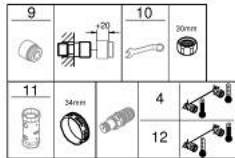

34 827 KF0 GROHTHERM 1000 PERFORMANCE TERMOZTÁTOS ZUHANYCSAPTELEP 1/2"

ALKATRÉSZEK , február 2023 – now

1. 1: GRT 1000 Performance shut-off handle (Cikkszám 49160KF0)
   - 2: Carbodur kerámiabetét, 1/2" (Cikkszám 45346000)
   - 2.1: O-gyűrű Ø18,2 x Ø1,7 (Cikkszám 0392400M)
   - 3: rögzítőgyűrű (Cikkszám 47743000)
   - 4: Termosztát kompakt-belső rész 1/2" (Cikkszám 47439000)
   - 5: Vezető (Cikkszám 47975000)
   - 6: Visszafolyásgátló (Cikkszám 08565000)
   - 7: non-return valves (Cikkszám 47189KF0)
   - 7.1: Szennyfogó szűrő (Cikkszám 0726400M)
   - 7.2: Visszafolyásgátló (Cikkszám 08565000)
   - 7.3: O-gyűrű Ø17 x Ø2 (Cikkszám 0305500M)
   - 8: S-csatlakozó (Cikkszám 12662KF0)
   - 9: hosszabbító készlet, 20 mm (Cikkszám 0713000M)*
   - 10: Speciális kulcs (Cikkszám 19377000)*
   - 11: Dugókulcs (Cikkszám 19332000)*
   - 12: GROHE TurboStat termoelem 1/2" (Cikkszám 47175000)*
2. Opcionális kiegészítők