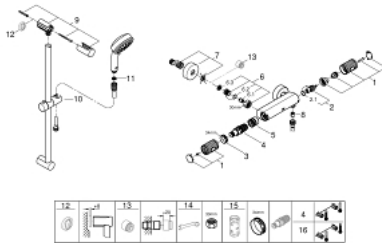

### TERMÉKLEÍRÁS

- Szín: króm
- az alábbiakból áll:
  - Grotherm 1000 Performance termosztátos zuhany csaptelep 1/2" (34 827)
  - Tempesta Cosmopolitan 100 zuhanygarnitúra, 2 féle vízsugárral, 600 mm (27 578 002)
  - opcionális 5,7 liter/perc átfolyáskorlátozóval
  - professional verzió

### ALKATRÉSZEK , augusztus 2020 – now

- 1: Elzáró fogantyú (Cikkszám 49160000)
- 2: Carbodur kerámiabetét, 1/2" (Cikkszám 45346000)
- 2.1: O-gyűrű Ø18,2 x Ø1,7 (Cikkszám 0392400M)
- 3: rögzítőgyűrű (Cikkszám 47743000)
- 4: Termosztát kompakt-belső rész 1/2" (Cikkszám 47439000)
- 5: Vezető (Cikkszám 47975000)
- 6: Visszafolyásgátló (Cikkszám 47189000)
- 6.1: Szennyfogó szűrő (Cikkszám 0726400M)
- 6.2: Visszafolyásgátló (Cikkszám 08565000)
- 6.3: O-gyűrű Ø17 x Ø2 (Cikkszám 0305500M)
- 7: S-csatlakozó (Cikkszám 12662000)
- 8: Visszafolyásgátló (Cikkszám 08565000)
- 9: Zuhanyrúd-tartó (Cikkszám 48095000)
- 10: Csúszóelem (Cikkszám 12140000)
- 11: Szűrő (Cikkszám 0700200M)
- 12: Kiegyenlítő lemez (Cikkszám 48051000)\*
- 13: hosszabbítókészlet, 20 mm (Cikkszám 0713000M)\*
- 14: Speciális kulcs (Cikkszám 19377000)\*
- 15: Dugókulcs (Cikkszám 19332000)\*
- 16: GROHE TurboStat termoelem 1/2" (Cikkszám 47175000)\*