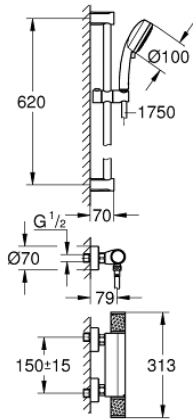

### TERMÉKLEÍRÁS

- Szín: króm
- az alábbiakból áll:
  - Grotherm 1000 Performance termosztátos zuhany csaptelep 1/2" (34 827)
  - Tempesta Cosmopolitan 100 zuhanygarnitúra, 2 féle vízsugárral, 600 mm (27 578 002)
  - opcionális 5,7 liter/perc átfolyáskorlátozóval
  - professional verzió

### ALKATRÉSZEK , augusztus 2020 – now

- 1: Elzáró fogantyú (Cikkszám 49160000)
- 2: Carbodur kerámiabetét, 1/2" (Cikkszám 45346000)
- 2.1: O-gyűrű Ø18,2 x Ø1,7 (Cikkszám 0392400M)
- 3: rögzítőgyűrű (Cikkszám 47743000)
- 4: Termosztát kompakt-belső rész 1/2" (Cikkszám 47439000)
- 5: Vezető (Cikkszám 47975000)
- 6: Visszafolyásgátló (Cikkszám 47189000)
- 6.1: Szennyfogó szűrő (Cikkszám 0726400M)
- 6.2: Visszafolyásgátló (Cikkszám 08565000)
- 6.3: O-gyűrű Ø17 x Ø2 (Cikkszám 0305500M)
- 7: S-csatlakozó (Cikkszám 12662000)
- 8: Visszafolyásgátló (Cikkszám 08565000)
- 9: Zuhanyrúd-tartó (Cikkszám 48095000)
- 10: Csúszóelem (Cikkszám 12140000)
- 11: Szűrő (Cikkszám 0700200M)
- 12: Kiegyenlítő lemez (Cikkszám 48051000)\*
- 13: hosszabbítókészlet, 20 mm (Cikkszám 0713000M)\*
- 14: Speciális kulcs (Cikkszám 19377000)\*
- 15: Dugókulcs (Cikkszám 19332000)\*
- 16: GROHE TurboStat termoelem 1/2" (Cikkszám 47175000)\*