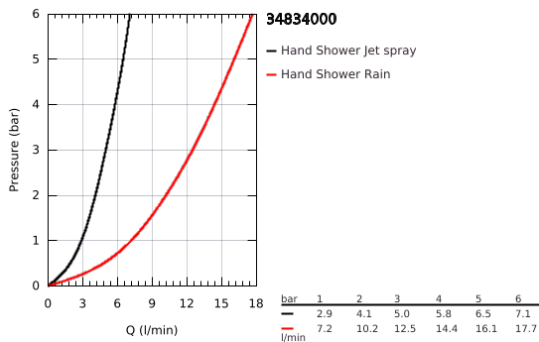

### TERMÉKLEÍRÁS

- Szín: króm
- az alábbiakból áll:
  - Grotherm 1000 Performance termosztátos zuhany csaptelep 1/2" (34 827)
  - Tempesta Cosmopolitan 100 zuhanygarnitúra, 2 féle vízsugárral, 600 mm (27 578 002)
  - opcionális 5,7 liter/perc átfolyáskorlátozóval
  - professional verzió