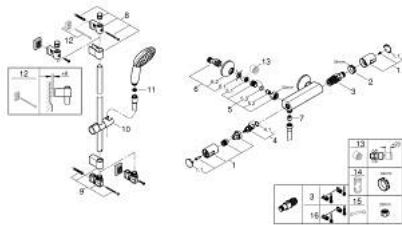

34 854 001 PRECISION START TERMOSZTÁTOS ZUHANYCSAPTELEP 1/2"

TERMÉKLEÍRÁS

- Szín: króm
- zuhanyszín készlettel 1 spray (Rain)
- az alábbiakból áll:
 - Precision Start termosztatikus zuhanykeverő 1/2" (34 594)
 - Vitalio Start 110 shower rail set, 900 mm (26 953)
 - csavarozható (csavarok és tiplik a csomagban) vagy ragasztható (GROHE QuickGlue S 41 247 000 külön kapható - 2 db szükséges)
 - holding force shower rail: max. 20 kg
 - a megadott tartóképesség csak statikus (lassan alkalmazott) terhelésre és rendeltetésszerű használatra érvényes
- 5 színű csomagolás
- QuickSpanner mellékelve
- Fogyasztói verzió

34 854 001 PRECISION START TERMOSZTÁTOS ZUHANYCSAPTELEP 1/2"

ALKATRÉSZEK , november 2021 – now

- 1: Fogantyú (Cikkszám 47728000)
- 1.1: Fedőkupak (Cikkszám 6458500M)
- 2: rögzítőgyűrű (Cikkszám 47743000)
- 3: Termosztát kompakt-belső rész 1/2" (Cikkszám 47439000)
- 4: Carbudur kerámiabetét, 1/2" (Cikkszám 45346000)
- 4.1: O-gyűrű Ø18,2 x Ø1,7 (Cikkszám 0392400M)
- 5: Visszafolyásgátló (Cikkszám 47189000)
- 5.1: Szennyfogó szűrő (Cikkszám 0726400M)
- 5.2: Visszafolyásgátló (Cikkszám 08565000)
- 5.3: O-gyűrű Ø17 x Ø2 (Cikkszám 0305500M)
- 6: S-csatlakozó (Cikkszám 12075000)
- 6.1: Tömítés (Cikkszám 0138600M)
- 6.2: Rozetta (Cikkszám 0221000M)
- 7: Visszafolyásgátló (Cikkszám 08565000)
- 8: Zuhanyrúd-tartó (Cikkszám 48607IK0)
- 9: Zuhanyrúd-tartó (Cikkszám 48608IK0)
- 10: Csúszóelem (Cikkszám 27723001)
- 11: Szűrő (Cikkszám 0700200M)
- 12: Kiegészítő lemez (Cikkszám 48606001)*
- 13: hosszabbítókészlet, 20 mm (Cikkszám 0713000M)*
- 14: Dugókulcs (Cikkszám 19332000)*
- 15: Speciális kulcs (Cikkszám 19377000)*
- 16: GROHE TurboStat termoelem 1/2" (Cikkszám 47175000)*