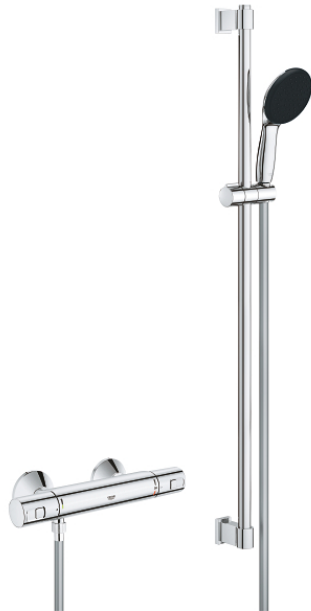

34 854 001 PRECISION START TERMOSZTÁTOS ZUHANYCSAPTELEP 1/2"

TERMÉKLEÍRÁS

- Szín: króm
- zuhanyszín készlettel 1 spray (Rain)
- az alábbiakból áll:
 - Precision Start termosztatikus zuhanykeverő 1/2" (34 594)
 - Vitalio Start 110 shower rail set, 900 mm (26 953)
 - csavarozható (csavarok és tiplik a csomagban) vagy ragasztható (GROHE QuickGlue S 41 247 000 külön kapható - 2 db szükséges)
 - holding force shower rail: max. 20 kg
 - a megadott tartóképesség csak statikus (lassan alkalmazott) terhelésre és rendeltetésszerű használatra érvényes
- 5 színű csomagolás
- QuickSpanner mellékelve
- Fogyasztói verzió

34 854 001 PRECISION START TERMOSZTÁTOS ZUHANYCSAPTELEP 1/2"

ALKATRÉSZEK , november 2021 – now

- 1: Fogantyú (Cikkszám 47728000)
- 1.1: Fedőkupak (Cikkszám 6458500M)
- 2: rögzítőgyűrű (Cikkszám 47743000)
- 3: Termosztát kompakt-belső rész 1/2" (Cikkszám 47439000)
- 4: Carbudur kerámiabetét, 1/2" (Cikkszám 45346000)
- 4.1: O-gyűrű Ø18,2 x Ø1,7 (Cikkszám 0392400M)
- 5: Visszafolyásgátló (Cikkszám 47189000)
- 5.1: Szennyfogó szűrő (Cikkszám 0726400M)
- 5.2: Visszafolyásgátló (Cikkszám 08565000)
- 5.3: O-gyűrű Ø17 x Ø2 (Cikkszám 0305500M)
- 6: S-csatlakozó (Cikkszám 12075000)
- 6.1: Tömítés (Cikkszám 0138600M)
- 6.2: Rozetta (Cikkszám 0221000M)
- 7: Visszafolyásgátló (Cikkszám 08565000)
- 8: Zuhanyrúd-tartó (Cikkszám 48607IK0)
- 9: Zuhanyrúd-tartó (Cikkszám 48608IK0)
- 10: Csúszóelem (Cikkszám 27723001)
- 11: Szűrő (Cikkszám 0700200M)
- 12: Kiegészítő lemez (Cikkszám 48606001)*
- 13: hosszabbítókészlet, 20 mm (Cikkszám 0713000M)*
- 14: Dugókulcs (Cikkszám 19332000)*
- 15: Speciális kulcs (Cikkszám 19377000)*
- 16: GROHE TurboStat termoelem 1/2" (Cikkszám 47175000)*