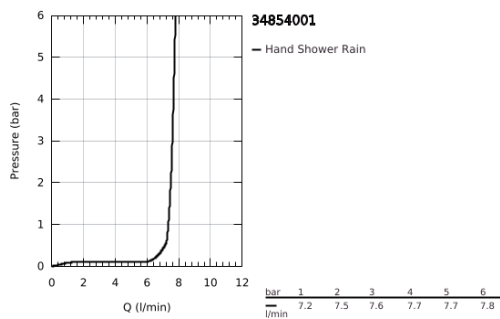

34 854 001 PRECISION START TERMOSZTÁTOS ZUHANYCSAPTELEP 1/2"

TERMÉKLEÍRÁS

- Szín: króm
- zuhanyszín készlettel 1 spray (Rain)
- az alábbiakból áll:
 - Precision Start termosztatikus zuhanykeverő 1/2" (34 594)
 - Vitalio Start 110 shower rail set, 900 mm (26 953)
 - csavarozható (csavarok és tiplik a csomagban) vagy ragasztható (GROHE QuickGlue S 41 247 000 külön kapható - 2 db szükséges)
 - holding force shower rail: max. 20 kg
 - a megadott tartóképesség csak statikus (lassan alkalmazott) terhelésre és rendeltetésszerű használatra érvényes
- 5 színű csomagolás
- QuickSpanner mellékelve
- Fogyasztói verzió

34 854 001 PRECISION START TERMOSZTÁTOS ZUHANYCSAPTELEP 1/2"

ALKATRÉSZEK , november 2021 – now

- 1: Fogantyú (Cikkszám 47728000)
- 1.1: Fedőkupak (Cikkszám 6458500M)
- 2: rögzítőgyűrű (Cikkszám 47743000)
- 3: Termosztát kompakt-belső rész 1/2" (Cikkszám 47439000)
- 4: Carbudur kerámiabetét, 1/2" (Cikkszám 45346000)
- 4.1: O-gyűrű Ø18,2 x Ø1,7 (Cikkszám 0392400M)
- 5: Visszafolyásgátló (Cikkszám 47189000)
- 5.1: Szennyfogó szűrő (Cikkszám 0726400M)
- 5.2: Visszafolyásgátló (Cikkszám 08565000)
- 5.3: O-gyűrű Ø17 x Ø2 (Cikkszám 0305500M)
- 6: S-csatlakozó (Cikkszám 12075000)
- 6.1: Tömítés (Cikkszám 0138600M)
- 6.2: Rozetta (Cikkszám 0221000M)
- 7: Visszafolyásgátló (Cikkszám 08565000)
- 8: Zuhanyrúd-tartó (Cikkszám 48607IK0)
- 9: Zuhanyrúd-tartó (Cikkszám 48608IK0)
- 10: Csúszóelem (Cikkszám 27723001)
- 11: Szűrő (Cikkszám 0700200M)
- 12: Kiegészítő lemez (Cikkszám 48606001)*
- 13: hosszabbítókészlet, 20 mm (Cikkszám 0713000M)*
- 14: Dugókulcs (Cikkszám 19332000)*
- 15: Speciális kulcs (Cikkszám 19377000)*
- 16: GROHE TurboStat termoelem 1/2" (Cikkszám 47175000)*