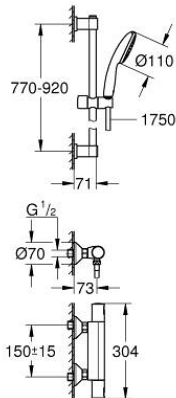

34 854 001 PRECISION START TERMOSZTÁTOS ZUHANYCSAPTELEP 1/2"

TERMÉKLEÍRÁS

- Szín: króm
- zuhanyszín készlettel 1 spray (Rain)
- az alábbiakból áll:
 - Precision Start termosztatikus zuhanykeverő 1/2" (34 594)
 - Vitalio Start 110 shower rail set, 900 mm (26 953)
 - csavarozható (csavarok és tiplik a csomagban) vagy ragasztható (GROHE QuickGlue S 41 247 000 külön kapható - 2 db szükséges)
 - holding force shower rail: max. 20 kg
 - a megadott tartóképesség csak statikus (lassan alkalmazott) terhelésre és rendeltetésszerű használatra érvényes
- 5 színű csomagolás
- QuickSpanner mellékelve
- Fogyasztói verzió

34 854 001 PRECISION START TERMOSZTÁTOS ZUHANYCSAPTELEP 1/2"

ALKATRÉSZEK , november 2021 – now

- 1: Fogantyú (Cikkszám 47728000)
- 1.1: Fedőkupak (Cikkszám 6458500M)
- 2: rögzítőgyűrű (Cikkszám 47743000)
- 3: Termosztát kompakt-belső rész 1/2" (Cikkszám 47439000)
- 4: Carbudur kerámiabetét, 1/2" (Cikkszám 45346000)
- 4.1: O-gyűrű Ø18,2 x Ø1,7 (Cikkszám 0392400M)
- 5: Visszafolyásgátló (Cikkszám 47189000)
- 5.1: Szennyfogó szűrő (Cikkszám 0726400M)
- 5.2: Visszafolyásgátló (Cikkszám 08565000)
- 5.3: O-gyűrű Ø17 x Ø2 (Cikkszám 0305500M)
- 6: S-csatlakozó (Cikkszám 12075000)
- 6.1: Tömítés (Cikkszám 0138600M)
- 6.2: Rozetta (Cikkszám 0221000M)
- 7: Visszafolyásgátló (Cikkszám 08565000)
- 8: Zuhanyrúd-tartó (Cikkszám 48607IK0)
- 9: Zuhanyrúd-tartó (Cikkszám 48608IK0)
- 10: Csúszóelem (Cikkszám 27723001)
- 11: Szűrő (Cikkszám 0700200M)
- 12: Kiegészítő lemez (Cikkszám 48606001)*
- 13: hosszabbítókészlet, 20 mm (Cikkszám 0713000M)*
- 14: Dugókulcs (Cikkszám 19332000)*
- 15: Speciális kulcs (Cikkszám 19377000)*
- 16: GROHE TurboStat termoelem 1/2" (Cikkszám 47175000)*