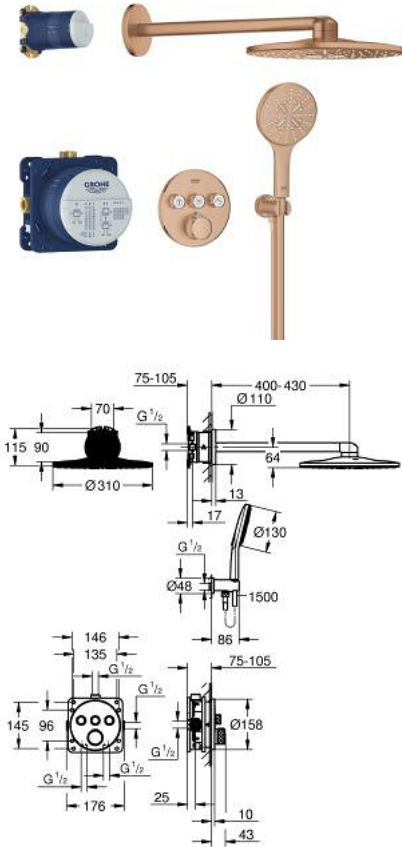

## 34 863 DL0 GROHTHERM SMARTCONTROL REJTETT ZUHANYRENDSZER RAINSHOWER SMARTACTIVE 310 FEJZUHANNYAL

### TERMÉKLEÍRÁS

- Szín: Brushed Warm Sunset
- az alábbiakból áll:
  - falsík mögötti termosztát, 3 fogyasztóra (29 121)
  - GROHE Rapido SmartBox univerzális beépítő doboz, 1/2" (35 604)
  - Rainshower SmartActive 310 2 funkciós fejszuhany készlet (26 475), tartalmazza a 430 mm-es vízszintes zuhanykart és a fejszuhany bépítő készletet (26 483)
  - Rainshower SmartActive 130 3 funkciós kézi zuhany
  - zuhany kivezető könyök 1/2" tartóval (26 658)
  - Silverflex zuhanygégecső 1.500 mm 1/2" x 1/2"
  - opcionális átfolyásszabályozó 9,5 l/perc kézi zuhanyhoz