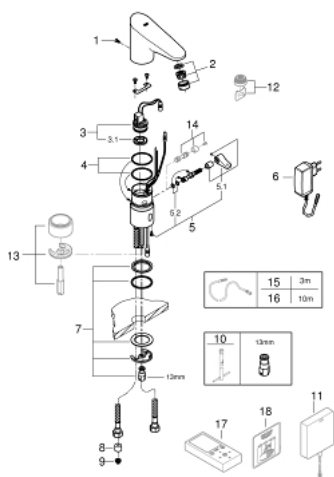

## 36 015 001 EUROPLUS E INFRAVÖRÖS ELEKTRONIKUS MOSDÓCSAPTELEP 1/2", KEVERŐEGYSÉGGEL ÉS ÁLLÍTHATÓ HŐMÉRSÉKLET-KORLÁTOZÓVAL

### TERMÉKLEÍRÁS

- Szín: króm
- Infravörös érzékelő a kétirányú kommunikációért ellenőrzésre, konfigurálásra és szervizelésre
- csatlakozó átalakítóval 100-230 V AC, 50-60 Hz, 6 V DC
- GROHE EcoJoy technológia a kisebb vízfogyasztás érdekében
- maximális átfolyási sebesség (3 bar nyomáson): 5 l/perc
- flexibilis csatlakozótömlők
- visszafolyásgátlóval
- beépített szennyfogó szűrővel
- mágnesszeleppel
- gyorszerelő rendszer
- 7 előre beállított program:
- automata öblítés
- termikus fertőtlenítés
- tisztító mód
- további funkciók és pontos beállítási lehetőségek a távirányítóval (36 407)
- CE-minősítéssel
- I-es zajszint-osztály DIN 4109 szerint
- védelmi szint: IP 59K

### ALKATRÉSZEK , június 2016 – now

- 1: csavar (Cikkszám 4283100M)
- 2: Gyöngyöztető (Cikkszám 48159000)
- 3: Mágnesszelep (Cikkszám 42229000)
- 3.1: Szennyfogó szűrő (Cikkszám 42798000)
- 4: Tömítő alátét (Cikkszám 4283600M)
- 5: Keverő kar fogantyúval (Cikkszám 42839000)
- 5.1: keverő-fogantyú (Cikkszám 42838000)
- 5.2: Tömítő alátét (Cikkszám 4284000M)
- 6: Hálózati adapter (Cikkszám 42388000)
- 7: Rögzítőkészlet (Cikkszám 42841000)
- 8: Visszafolyásgátló (Cikkszám 4240400M)
- 9: Szűrőfilter (Cikkszám 4241300M)
- 10: Szerelőkulcs (Cikkszám 19017000)\*
- 11: Kapcsoló üzemi tápegység (Cikkszám 36338000)\*
- 12: Gyöngyöztető (Cikkszám 36133000)\*
- 13: magasítóelem (Cikkszám 36210000)\*
- 14: Rejtett keverő-berendezés (Cikkszám 36209000)\*
- 15: Elektromos hosszabítókábel (Cikkszám 36340000)\*
- 16: Elektromos hosszabítókábel (Cikkszám 36341000)\*
- 17: Távirányító (Cikkszám 36407001)\*
- 18: Címke piktogrammal (Cikkszám 4217700M)\*