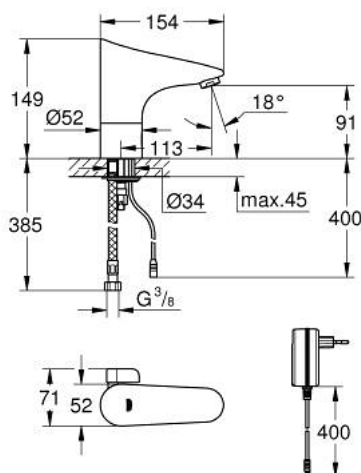

## 36 015 001 EUROPLUS E INFRAVÖRÖS ELEKTRONIKUS MOSDÓCSAPTELEP 1/2", KEVERŐEGYSÉGGEL ÉS ÁLLÍTHATÓ HŐMÉRSÉKLET-KORLÁTOZÓVAL

### TERMÉKLEÍRÁS

- Szín: króm
- Infravörös érzékelő a kétirányú kommunikációért ellenőrzésre, konfigurálásra és szervizelésre
- csatlakozó átalakítóval 100-230 V AC, 50-60 Hz, 6 V DC
- GROHE EcoJoy technológia a kisebb vízfogyasztás érdekében
- maximális átfolyási sebesség (3 bar nyomáson): 5 l/perc
- flexibilis csatlakozótömlők
- visszafolyásgátlóval
- beépített szennyfogó szűrővel
- mágnesszeleppel
- gyorszerelő rendszer
- 7 előre beállított program:
- automata öblítés
- termikus fertőtlenítés
- tisztító mód
- további funkciók és pontos beállítási lehetőségek a távirányítóval (36 407)
- CE-minősítéssel
- I-es zajszint-osztály DIN 4109 szerint
- védelmi szint: IP 59K

### ALKATRÉSZEK , június 2016 – now

- 1: csavar (Cikkszám 4283100M)
- 2: Gyöngyöztető (Cikkszám 48159000)
- 3: Mágnesszelep (Cikkszám 42229000)
- 3.1: Szennyfogó szűrő (Cikkszám 42798000)
- 4: Tömítő alátét (Cikkszám 4283600M)
- 5: Keverő kar fogantyúval (Cikkszám 42839000)
- 5.1: keverő-fogantyú (Cikkszám 42838000)
- 5.2: Tömítő alátét (Cikkszám 4284000M)
- 6: Hálózati adapter (Cikkszám 42388000)
- 7: Rögzítőkészlet (Cikkszám 42841000)
- 8: Visszafolyásgátló (Cikkszám 4240400M)
- 9: Szűrőfilter (Cikkszám 4241300M)
- 10: Szerelőkulcs (Cikkszám 19017000)\*
- 11: Kapcsoló üzemi tápegység (Cikkszám 36338000)\*
- 12: Gyöngyöztető (Cikkszám 36133000)\*
- 13: magasítóelem (Cikkszám 36210000)\*
- 14: Rejtett keverő-berendezés (Cikkszám 36209000)\*
- 15: Elektromos hosszabítókábel (Cikkszám 36340000)\*
- 16: Elektromos hosszabítókábel (Cikkszám 36341000)\*
- 17: Távirányító (Cikkszám 36407001)\*
- 18: Címke piktogrammal (Cikkszám 4217700M)\*