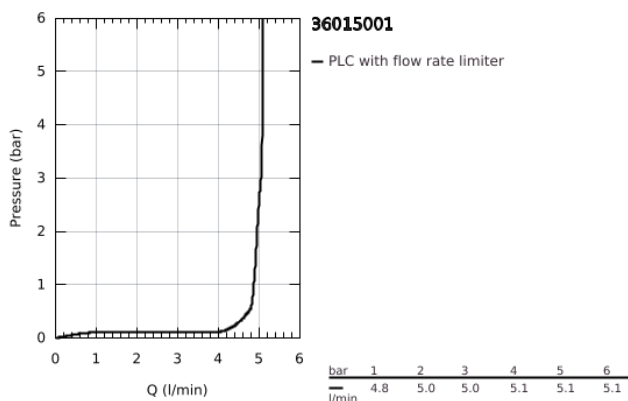

## 36 015 001 EUROPLUS E INFRAVÖRÖS ELEKTRONIKUS MOSDÓCSAPTELEP 1/2", KEVERŐEGYSÉGGEL ÉS ÁLLÍTHATÓ HŐMÉRSÉKLET-KORLÁTOZÓVAL

### TERMÉKLEÍRÁS

- Szín: króm
- Infravörös érzékelő a kétirányú kommunikációért ellenőrzésre, konfigurálásra és szervizelésre
- csatlakozó átalakítóval 100-230 V AC, 50-60 Hz, 6 V DC
- GROHE EcoJoy technológia a kisebb vízfogyasztás érdekében
- maximális átfolyási sebesség (3 bar nyomáson): 5 l/perc
- flexibilis csatlakozótömlők
- visszafolyásgátlóval
- beépített szennyfogó szűrővel
- mágnesszeleppel
- gyorszerelő rendszer
- 7 előre beállított program:
- automata öblítés
- termikus fertőtlenítés
- tisztító mód
- további funkciók és pontos beállítási lehetőségek a távirányítóval (36 407)
- CE-minősítéssel
- I-es zajszint-osztály DIN 4109 szerint
- védelmi szint: IP 59K