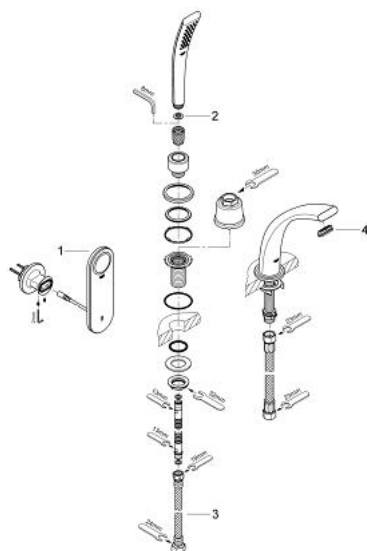

36 047 LS0 GROHE ONDUS 2-LYUKAS DIGITÁLIS KÁDKOMBINÁCIÓ

TERMÉKLEÍRÁS

- Szín: hold fehér
- készreszerelő készlet
- az alábbiakból áll:
 - fejlett érintésérzékelő technológia
 - beépített digitális kijelző és menü navigátor
 - 2 előre beállított program
- váltószelep: kézizuhany/kádkifolyó és a további fej- vagy oldalzuhanyok között
- GROHE SafeStop fogantyú 38°C-nál biztonsági retesszel
- beépített hőérzékelő
- kádkifolyó GROHE Ondus vízszabályozóval
- Veris Stick kézizuhany 27 184
- 2.000 mm-es fém zuhanygégecső
- belépő-oldali visszafolyásgátlóval
- digitális átfolyáskorlátozó
- programozható, biztonsági kikapcsolás (gyári beállítás)
- extra alacsony feszültség, 6 V DC
- csatlakozó kábelekkel
- CE-minősítéssel
- A védelem típusa:
- kezelőpanel IP 69K
- az alábbi termék(ek)hez:
 - falsík alatti termosztát 36 067
 - beépíthető készlet 36 068

36 047 LS0 GROHE ONDUS 2-LYUKAS DIGITÁLIS KÁDKOMBINÁCIÓ

ALKATRÉSZEK , február 2007 – now

- 1: Operating panel pre-set (Cikkszám 65713LS0)
- 2: Szűrő (Cikkszám 0700200M)
- 3: Csatlakozó-tömlő (Cikkszám 07300000)
- 4: Perlátor (gyöngyöztető/áramlás kiegyenlítő) (Cikkszám 65621LN0)