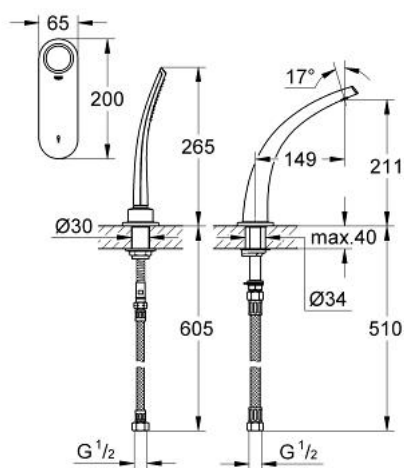

36 047 LS0 GROHE ONDUS 2-LYUKAS DIGITÁLIS KÁDKOMBINÁCIÓ

TERMÉKLEÍRÁS

- Szín: hold fehér
- készreszerelő készlet
- az alábbiakból áll:
 - fejlett érintésérzékelő technológia
 - beépített digitális kijelző és menü navigátor
 - 2 előre beállított program
- váltószelep: kézizuhany/kádkifolyó és a további fej- vagy oldalzuhanyok között
- GROHE SafeStop fogantyú 38°C-nál biztonsági retesszel
- beépített hőérzékelő
- kádkifolyó GROHE Ondus vízszabályozóval
- Veris Stick kézizuhany 27 184
- 2.000 mm-es fém zuhanygégecső
- belépő-oldali visszafolyásgátlóval
- digitális átfolyáskorlátozó
- programozható, biztonsági kikapcsolás (gyári beállítás)
- extra alacsony feszültség, 6 V DC
- csatlakozó kábelekkel
- CE-minősítéssel
- A védelem típusa:
- kezelőpanel IP 69K
- az alábbi termék(ek)hez:
 - falsík alatti termosztát 36 067
 - beépíthető készlet 36 068

36 047 LS0 GROHE ONDUS 2-LYUKAS DIGITÁLIS KÁDKOMBINÁCIÓ

ALKATRÉSZEK , február 2007 – now

- 1: Operating panel pre-set (Cikkszám 65713LS0)
- 2: Szűrő (Cikkszám 0700200M)
- 3: Csatlakozó-tömlő (Cikkszám 07300000)
- 4: Perlátor (gyöngyöztető/áramlás kiegyenlítő) (Cikkszám 65621LN0)