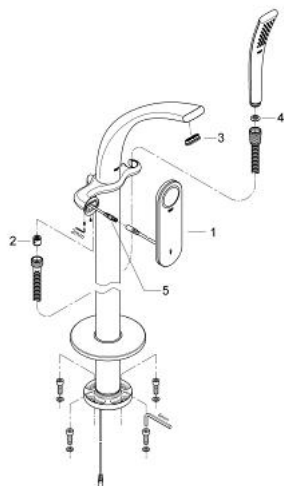

## 36 048 LS0 GROHE ONDUS DIGITÁLIS KÁDCSAPTELEP

### TERMÉKLEÍRÁS

- Szín: hold fehér
- szabadon álló
- padlóra szerelhető
- a kész padlótól mért magassága 1.040 mm
- az alábbiakból áll:
- fejlett érintésérzékelő technológia
- 2 előre beállított program
- beépített digitális kijelző és menü navigátor
- váltószelep: kézizuhany/kádkifolyó és a további fej- vagy oldalzuhanyok között
- GROHE SafeStop fogantyú 38°C-nál biztonsági retesszel
- beépített hőérzékelő
- kádkifolyó GROHE Ondus vízszugárszabályozóval
- kinyúlás 225 mm
- Veris Stick kézizuhany 27 184
- zuhanyömlő 1.500 mm (28 143)
- belépő-oldali visszafolyásgátlóval
- digitális átfolyáskorlátozó
- programozható, biztonsági kikapcsolás (gyári beállítás)
- extra alacsony feszültség, 6 V DC
- kábellel és kábelvédelemmel együtt
- CE-minősítéssel
- A védelem típusa:
- kezelőpanel IP 69K
- az alábbi termék(ek)hez:
- falsík alatti termosztát 36 067
- falba építhető egység 36 069

### ALKATRÉSZEK , február 2007 – now

- 1: Operating panel pre-set (Cikkszám 65713LS0)
- 2: Visszafolyásgátló (Cikkszám 08565000)
- 3: Perlátor (gyöngyöztető/áramlás kiegyenlítő) (Cikkszám 65621LN0)
- 4: Szűrő (Cikkszám 0700200M)
- 5: Csatlakozó kábel szet (Cikkszám 42342000)