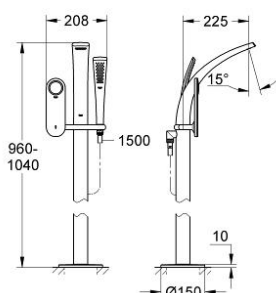

### TERMÉKLEÍRÁS

- Szín: hold fehér
- szabadon álló
- padlóra szerelhető
- a kész padlótól mért magassága 1.040 mm
- az alábbiakból áll:
- fejlett érintésérzékelő technológia
- 2 előre beállított program
- beépített digitális kijelző és menü navigátor
- váltószelep: kézizuhany/kádkifolyó és a további fej- vagy oldalzuhanyok között
- GROHE SafeStop fogantyú 38°C-nál biztonsági retesszel
- beépített hőérzékelő
- kádkifolyó GROHE Ondus vízszugárszabályozóval
- kinyúlás 225 mm
- Veris Stick kézizuhany 27 184
- zuhanyömlő 1.500 mm (28 143)
- belépő-oldali visszafolyásgátlóval
- digitális átfolyáskorlátozó
- programozható, biztonsági kikapcsolás (gyári beállítás)
- extra alacsony feszültség, 6 V DC
- kábellel és kábelvédelemmel együtt
- CE-minősítéssel
- A védelem típusa:
- kezelőpanel IP 69K
- az alábbi termék(ek)hez:
- falsík alatti termosztát 36 067
- falba építhető egység 36 069