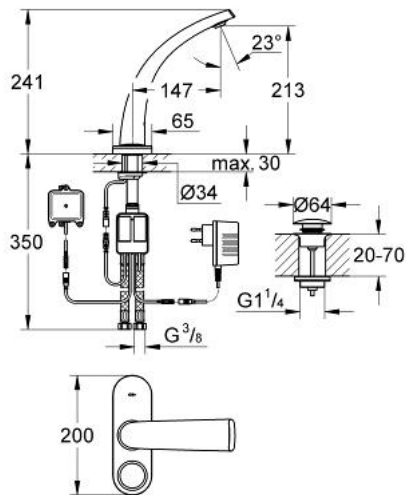

## 36 080 KS0 GROHE ONDUS DIGITÁLIS MOSDÓCSAPTELEP

### TERMÉKLEÍRÁS

- Szín: bársony fekete
- kijelzővel
- Egylyukas kivitel
- fejlett érintésérzékelő technológia
- beépített digitális kijelző és menü navigátor
- vezérlőegység
- beépített hőérzékelő
- 230V AC csatlakozás
- beépített elem
- 6V Lithium-elem (típus CR-P2)
- elemállapot kijelzés
- rejtett gyöngyöztető
- kézzel működtethető 1 1/4"-os leeresztőgarnitúra
- flexibilis csatlakozótömlők
- digitális átfolyáskorlátozó
- programozható, biztonsági kikapcsolás (gyári beállítás)
- CE-minősítéssel
- A védelem típusa:
- csaptelep IP 66
- elektromos csatlakozó IP 40
- tápegység IP 66
- kezelőpanel IP 69K
- frissítési lehetőség a 45 983-as panellal

### ALKATRÉSZEK , május 2008 – now

- 1: Gyöngyöztető (Cikkszám 48009000)
- 2: Operating panel (Cikkszám 45989KS0)
- 2.1: Rögzítőkészlet (Cikkszám 48003000)
- 3: Rögzítő bilincs (Cikkszám 6554100M)
- 4: Mixing device (Cikkszám 45990000)
- 4.1: Rögzítő bilincs (Cikkszám 6554100M)
- 5: hőmérséklet-érzékelő (Cikkszám 42349000)
- 6: Leeresztő szett nyomódugóval (push-open) (Cikkszám 65807KS0)
- 6.1: csatlakozó karmantyú (Cikkszám 45986KS0)
- 7: Elemház elemmel együtt (Cikkszám 42741000)
- 7.1: Elem (Cikkszám 42886000)
- 8: Vezetékes áramellátás 230 V (Cikkszám 65790000)
- 9: programozható panel (Cikkszám 45983KS0)\*
- 10: Vezetékes áramellátás 110 - 240 V (Cikkszám 36078000)\*