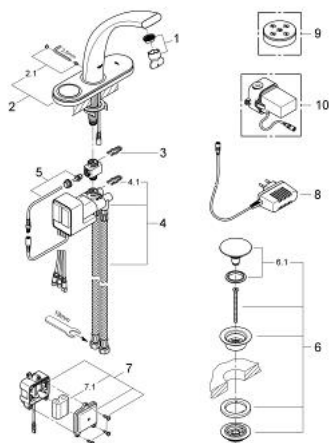

### TERMÉKLEÍRÁS

- Szín: bársony fekete
- kijelzővel
- Egylyukas kivitel
- fejlett érintésérzékelő technológia
- beépített digitális kijelző és menü navigátor
- vezérlőegység
- beépített hőérzékelő
- 230V AC csatlakozás
- beépített elem
- 6V Lithium-elem (típus CR-P2)
- elemállapot kijelzés
- rejtett gyöngyöztető
- kézzel működtethető 1 1/4"-os leeresztőgarnitúra
- flexibilis csatlakozótömlők
- digitális átfolyáskorlátozó
- programozható, biztonsági kikapcsolás (gyári beállítás)
- CE-minősítéssel
- A védelem típusa:
- csaptelep IP 66
- elektromos csatlakozó IP 40
- tápegység IP 66
- kezelőpanel IP 69K
- frissítési lehetőség a 45 983-as panellal

### ALKATRÉSZEK , május 2008 – now

- 1: Gyöngyöztető (Cikkszám 48009000)
- 2: Operating panel (Cikkszám 45989KS0)
- 2.1: Rögzítőkészlet (Cikkszám 48003000)
- 3: Rögzítő bilincs (Cikkszám 6554100M)
- 4: Mixing device (Cikkszám 45990000)
- 4.1: Rögzítő bilincs (Cikkszám 6554100M)
- 5: hőmérséklet-érzékelő (Cikkszám 42349000)
- 6: Leeresztő szett nyomódugóval (push-open) (Cikkszám 65807KS0)
- 6.1: csatlakozó karmantyú (Cikkszám 45986KS0)
- 7: Elemház elemmel együtt (Cikkszám 42741000)
- 7.1: Elem (Cikkszám 42886000)
- 8: Vezetékes áramellátás 230 V (Cikkszám 65790000)
- 9: programozható panel (Cikkszám 45983KS0)\*
- 10: Vezetékes áramellátás 110 - 240 V (Cikkszám 36078000)\*