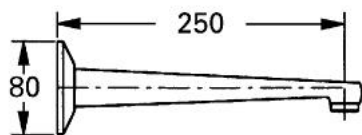

36 135 000 FAL IKIFOLYÓ MOSDÓHOZ, 1/2"

TERMÉKLEÍRÁS

- Szín: króm
- fali rozetta
- gyöngyöztető
- kinyúlás 250 mm
- GROHE LongLife felületkezelés

36 135 000 **FAL IKIFOLYÓ MOSDÓHOZ, 1/2"**

ALKATRÉSZEK, január 1995 – now