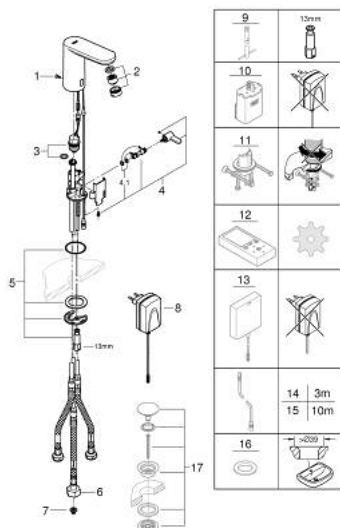

### ALKATRÉSZEK , április 2023 – now

- 1: csavar (Cikkszám 4283100M)
- 2: Perlátor (gyöngyöztető/áramlás kiegyenlítő) (Cikkszám 46162000)
- 3: Mágnesszelep (Cikkszám 42469000)
- 4: keverő-fogantyú (Cikkszám 42401000)
- 4.1: Tömítő alátét (Cikkszám 4284000M)
- 5: Felszerelő készlet (Cikkszám 42400000)
- 6: adapter átfolyáskorlátozóval (Cikkszám 42255000)
- 7: Szűrőfilter (Cikkszám 4241300M)
- 8: Hálózati adapter (Cikkszám 42388000)
- 9: Szerelőkulcs (Cikkszám 19017000)\*
- 10: Elemház elemmel együtt (Cikkszám 42393000)\*
- 11: Elforgatás elleni rögzítés (Cikkszám 36276000)\*
- 12: Távirányító (Cikkszám 36407001)\*
- 13: Kapcsoló üzemű tápegység (Cikkszám 36338000)\*
- 14: Elektromos hosszabítókábel (Cikkszám 36340000)\*
- 15: Elektromos hosszabítókábel (Cikkszám 36341000)\*
- 16: Rozetta (Cikkszám 36370000)\*
- 17: Leeresztő szett nyomódugóval (push-open) (Cikkszám 65807000)\*