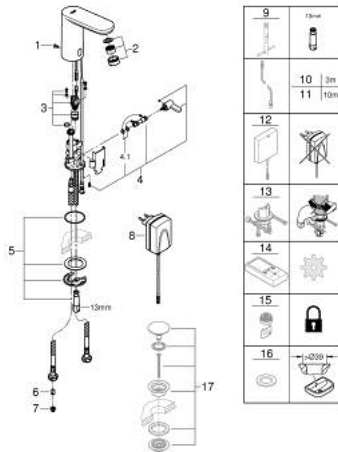

36 325 001 EUROSMART COSMOPOLITAN E INFRAVÖRÖS ELEKTRONIKUS MOSDÓCSAPTELEP 1/2", KEVERŐEGYSÉGGEL ÉS ÁLLÍTHATÓ HŐMÉRSÉKLET-KORLÁTOZÓVAL

TERMÉKLEÍRÁS

- Szín: króm
- Infravörös érzékelő a kétirányú kommunikációért ellenőrzésre, konfigurálásra és szervizelésre
- csatlakozó átalakítóval 100-230 V AC, 50-60 Hz, 6 V DC
- gyöngyöztető 5.7 liter/perc
- flexibilis csatlakozótömlők
- visszafolyásgátlóval
- beépített szennyfogó szűrővel
- beépített mágnesszeleppel
- gyorszerelő rendszer
- 7 előre beállított program:
 - automata öblítés
 - termikus fertőtlenítés
 - tisztító mód
 - további funkciók és pontos beállítási lehetőségek a távirányítóval (36 407)
- CE-minősítéssel
- I-es zajszint-osztály DIN 4109 szerint
- védelmi szint: IP 59K
- minimális kifolyási nyomás 1,0 bar

36 325 001 EUROSMART COSMOPOLITAN E INFRAVÖRÖS ELEKTRONIKUS MOSDÓCSAPTELEP 1/2", KEVERŐEGYSÉGGEL ÉS ÁLLÍTHATÓ HŐMÉRSÉKLET- KORLÁTOZÓVAL

ALKATRÉSZEK , május 2023 – now

- 1: csavar (Cikkszám 4283100M)
 - 2: Gyöngyöztető (Cikkszám 48159000)
 - 3: Mágnesszelep (Cikkszám 42479000)
 - 4: keverő-fogantyú (Cikkszám 42401000)
 - 4.1: Tömítő alátét (Cikkszám 4284000M)
 - 5: Felszerelő készlet (Cikkszám 42400000)
 - 6: Visszafolyásgátló (Cikkszám 4257200M)
 - 7: Szűrőfilter (Cikkszám 4241300M)
 - 8: Hálózati adapter (Cikkszám 42388000)
 - 9: Szerelőkulcs (Cikkszám 19017000)*
 - 10: Elektromos hosszabítókábel (Cikkszám 36340000)*
 - 11: Elektromos hosszabítókábel (Cikkszám 36341000)*
 - 12: Kapcsoló üzemi tápegység (Cikkszám 36338000)*
 - 13: Elforgatás elleni rögzítés (Cikkszám 36276000)*
 - 14: Távirányító (Cikkszám 36407001)*
 - 15: Gyöngyöztető (Cikkszám 36133000)*
 - 16: Rozetta (Cikkszám 36370000)*
 - 17: Leeresztő szett nyomódugóval (push-open) (Cikkszám 65807000)*
- * Opcionális kiegészítők