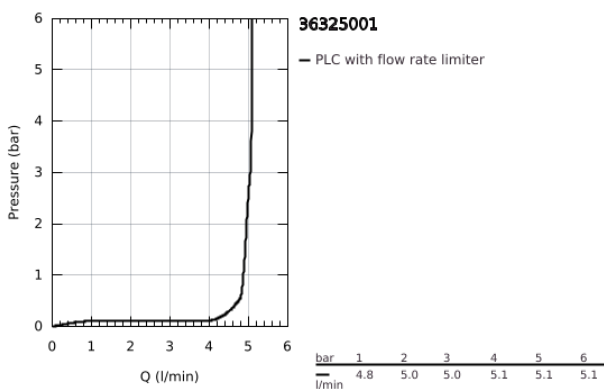

36 325 001 EUROSMART COSMOPOLITAN E INFRAVÖRÖS ELEKTRONIKUS MOSDÓCSAPTELEP 1/2", KEVERŐEGYSÉGGEL ÉS ÁLLÍTHATÓ HŐMÉRSÉKLET-KORLÁTOZÓVAL

TERMÉKLEÍRÁS

- Szín: króm
- Infravörös érzékelő a kétirányú kommunikációért ellenőrzésre, konfigurálásra és szervizelésre
- csatlakozó átalakítóval 100-230 V AC, 50-60 Hz, 6 V DC
- gyöngyöztető 5.7 liter/perc
- flexibilis csatlakozótömlők
- visszafolyásgátlóval
- beépített szennyfogó szűrővel
- beépített mágnesszeleppel
- gyorszerelő rendszer
- 7 előre beállított program:
 - automata öblítés
 - termikus fertőtlenítés
 - tisztító mód
 - további funkciók és pontos beállítási lehetőségek a távirányítóval (36 407)
- CE-minősítéssel
- I-es zajszint-osztály DIN 4109 szerint
- védelmi szint: IP 59K
- minimális kifolyási nyomás 1,0 bar

36 325 001 EUROSMART COSMOPOLITAN E INFRAVÖRÖS ELEKTRONIKUS MOSDÓCSAPTELEP 1/2", KEVERŐEGYSÉGGEL ÉS ÁLLÍTHATÓ HŐMÉRSÉKLET- KORLÁTOZÓVAL

ALKATRÉSZEK , május 2023 – now

- 1: csavar (Cikkszám 4283100M)
 - 2: Gyöngyöztető (Cikkszám 48159000)
 - 3: Mágnesszelep (Cikkszám 42479000)
 - 4: keverő-fogantyú (Cikkszám 42401000)
 - 4.1: Tömítő alátét (Cikkszám 4284000M)
 - 5: Felszerelő készlet (Cikkszám 42400000)
 - 6: Visszafolyásgátló (Cikkszám 4257200M)
 - 7: Szűrőfilter (Cikkszám 4241300M)
 - 8: Hálózati adapter (Cikkszám 42388000)
 - 9: Szerelőkulcs (Cikkszám 19017000)*
 - 10: Elektromos hosszabítókábel (Cikkszám 36340000)*
 - 11: Elektromos hosszabítókábel (Cikkszám 36341000)*
 - 12: Kapcsoló üzemi tápegység (Cikkszám 36338000)*
 - 13: Elforgatás elleni rögzítés (Cikkszám 36276000)*
 - 14: Távirányító (Cikkszám 36407001)*
 - 15: Gyöngyöztető (Cikkszám 36133000)*
 - 16: Rozetta (Cikkszám 36370000)*
 - 17: Leeresztő szett nyomódugóval (push-open) (Cikkszám 65807000)*
- * Opcionális kiegészítők