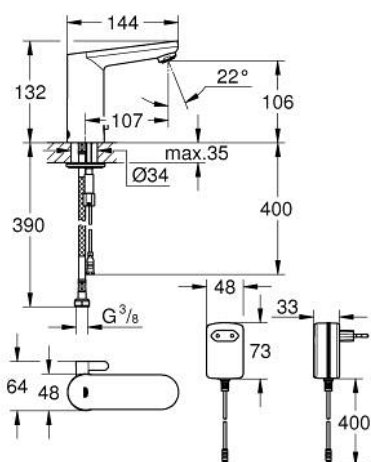

36 325 001 EUROSMART COSMOPOLITAN E INFRAVÖRÖS ELEKTRONIKUS MOSDÓCSAPTELEP 1/2", KEVERŐEGYSÉGGEL ÉS ÁLLÍTHATÓ HŐMÉRSÉKLET-KORLÁTOZÓVAL

TERMÉKLEÍRÁS

- Szín: króm
- Infravörös érzékelő a kétirányú kommunikációért ellenőrzésre, konfigurálásra és szervizelésre
- csatlakozó átalakítóval 100-230 V AC, 50-60 Hz, 6 V DC
- gyöngyöztető 5.7 liter/perc
- flexibilis csatlakozótömlők
- visszafolyásgátlóval
- beépített szennyfogó szűrővel
- beépített mágnesszeleppel
- gyorszerelő rendszer
- 7 előre beállított program:
 - automata öblítés
 - termikus fertőtlenítés
 - tisztító mód
 - további funkciók és pontos beállítási lehetőségek a távirányítóval (36 407)
- CE-minősítéssel
- I-es zajszint-osztály DIN 4109 szerint
- védelmi szint: IP 59K
- minimális kifolyási nyomás 1,0 bar

36 325 001 EUROSMART COSMOPOLITAN E INFRAVÖRÖS ELEKTRONIKUS MOSDÓCSAPTELEP 1/2", KEVERŐEGYSÉGGEL ÉS ÁLLÍTHATÓ HŐMÉRSÉKLET- KORLÁTOZÓVAL

ALKATRÉSZEK , május 2023 – now

- 1: csavar (Cikkszám 4283100M)
 - 2: Gyöngyöztető (Cikkszám 48159000)
 - 3: Mágnesszelep (Cikkszám 42479000)
 - 4: keverő-fogantyú (Cikkszám 42401000)
 - 4.1: Tömítő alátét (Cikkszám 4284000M)
 - 5: Felszerelő készlet (Cikkszám 42400000)
 - 6: Visszafolyásgátló (Cikkszám 4257200M)
 - 7: Szűrőfilter (Cikkszám 4241300M)
 - 8: Hálózati adapter (Cikkszám 42388000)
 - 9: Szerelőkulcs (Cikkszám 19017000)*
 - 10: Elektromos hosszabítókábel (Cikkszám 36340000)*
 - 11: Elektromos hosszabítókábel (Cikkszám 36341000)*
 - 12: Kapcsoló üzemi tápegység (Cikkszám 36338000)*
 - 13: Elforgatás elleni rögzítés (Cikkszám 36276000)*
 - 14: Távirányító (Cikkszám 36407001)*
 - 15: Gyöngyöztető (Cikkszám 36133000)*
 - 16: Rozetta (Cikkszám 36370000)*
 - 17: Leeresztő szett nyomódugóval (push-open) (Cikkszám 65807000)*
- * Opcionális kiegészítők