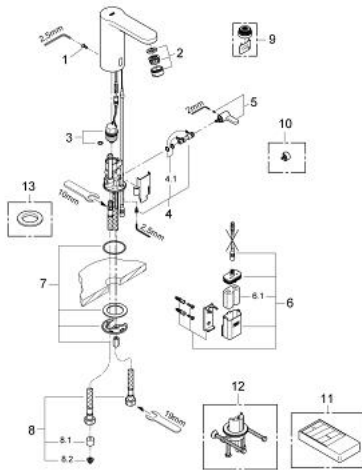

36 327 000 EUROSMART COSMOPOLITAN E INFRAVÖRÖS ELEKTRONIKUS MOSDÓCSAPTELEP KEVERŐEGYSÉGSEL ÉS ÁLLÍTHATÓ HŐMÉRSÉKLET-KORLÁTOZÓVAL

TERMÉKLEÍRÁS

- Szín: króm
- Egylyukas kivitel
- 6V Lithium-elem (típus CR-P2)
- keverőegység állítható melegvíz-korlátozóval
- beépített mágnesszeleppel
- külső elem/akkumulátor
- többlepcsős elem-állapot ellenőrzés
- flexibilis csatlakozótömlők
- visszafolyásgátlóval
- gyorszerelő rendszer
- 7 előre beállított program:
- with 24/72 hours autoflush
- time or user dependent
- with cleaning mode
- biztonsági lekapcsolás 60 mp után
- additional functions by remote control:
- beállítható öblítési idő
- adjustable reflection range by remote
- activation of thermal disinfection for 3.5 or 11 min by hand
- beépített szennyfogó szűrővel
- I-es zajszint-osztály DIN 4109 szerint
- védelmi szint: IP 59K
- CE-minősítéssel
- gyöngyöztető 5.7 liter/perc
- GROHE LongLife felületkezelés
- GROHE EcoJoy technológia a kisebb vízfogyasztás érdekében
- minimális kifolyási nyomás 1,0 bar

36 327 000 EUROSMART COSMOPOLITAN E INFRAVÖRÖS ELEKTRONIKUS MOSDÓCSAPTELEP KEVERŐEGYSÉGSEL ÉS ÁLLÍTHATÓ HŐMÉRSÉKLET-KORLÁTOZÓVAL

ALKATRÉSZEK , augusztus 2010 – now

- 1: csavar (Cikkszám 4283100M)
- 2: Gyöngyöztető (Cikkszám 42832000)
- 3: Mágnesszelep (Cikkszám 42399000)
- 4: Mixer spindle (Cikkszám 42402000)
- 4.1: Tömítő alátét (Cikkszám 4284000M)
- 5: keverő-fogantyú (Cikkszám 42401000)
- 5.1: Tömítő alátét (Cikkszám 4284000M)
- 6: Elemház elemmel együtt (Cikkszám 42393000)
- 6.1: Elem (Cikkszám 42886000)
- 7: Felszerelő készlet (Cikkszám 42400000)
- 8: Nyomásálló csatlakozótömlő (Cikkszám 42403000)
- 8.1: Visszafolyásgátló (Cikkszám 4240400M)
- 8.2: Szűrőfilter (Cikkszám 4241300M)
- 9: Gyöngyöztető (Cikkszám 36133000)*
- 10: Rejtett keverő-berendezés (Cikkszám 42408000)*
- 11: infravörös távvezérlő (Cikkszám 36206000)*
- 12: Elforgatás elleni rögzítés (Cikkszám 36276000)*
- 13: Rozetta (Cikkszám 36370000)*