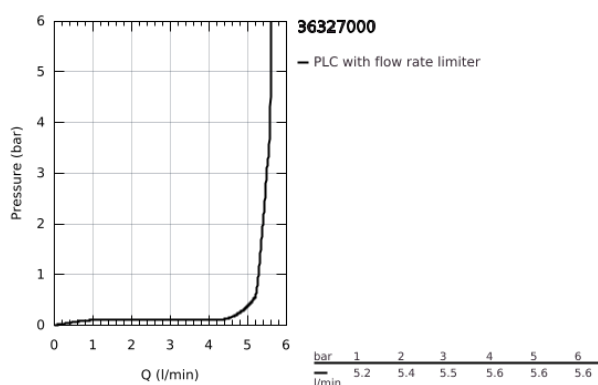

36 327 000 EUROSMART COSMOPOLITAN E INFRAVÖRÖS ELEKTRONIKUS MOSDÓCSAPTELEP KEVERŐEGYSÉGSEL ÉS ÁLLÍTHATÓ HŐMÉRSÉKLET-KORLÁTOZÓVAL

TERMÉKLEÍRÁS

- Szín: króm
- Egylyukas kivitel
- 6V Lithium-elem (típus CR-P2)
- keverőegység állítható melegvíz-korlátozóval
- beépített mágnesszeleppel
- külső elem/akkumulátor
- többlepcsős elem-állapot ellenőrzés
- flexibilis csatlakozótömlők
- visszafolyásgátlóval
- gyorszerelő rendszer
- 7 előre beállított program:
- with 24/72 hours autoflush
- time or user dependent
- with cleaning mode
- biztonsági lekapcsolás 60 mp után
- additional functions by remote control:
- beállítható öblítési idő
- adjustable reflection range by remote
- activation of thermal disinfection for 3.5 or 11 min by hand
- beépített szennyfogó szűrővel
- I-es zajszint-osztály DIN 4109 szerint
- védelmi szint: IP 59K
- CE-minősítéssel
- gyöngyöztető 5.7 liter/perc
- GROHE LongLife felületkezelés
- GROHE EcoJoy technológia a kisebb vízfogyasztás érdekében
- minimális kifolyási nyomás 1,0 bar

36 327 000 EUROSMART COSMOPOLITAN E INFRAVÖRÖS ELEKTRONIKUS MOSDÓCSAPTELEP KEVERŐEGYSÉGSEL ÉS ÁLLÍTHATÓ HŐMÉRSÉKLET-KORLÁTOZÓVAL

ALKATRÉSZEK , augusztus 2010 – now

- 1: csavar (Cikkszám 4283100M)
- 2: Gyöngyöztető (Cikkszám 42832000)
- 3: Mágnesszelep (Cikkszám 42399000)
- 4: Mixer spindle (Cikkszám 42402000)
- 4.1: Tömítő alátét (Cikkszám 4284000M)
- 5: keverő-fogantyú (Cikkszám 42401000)
- 5.1: Tömítő alátét (Cikkszám 4284000M)
- 6: Elemház elemmel együtt (Cikkszám 42393000)
- 6.1: Elem (Cikkszám 42886000)
- 7: Felszerelő készlet (Cikkszám 42400000)
- 8: Nyomásálló csatlakozótömlő (Cikkszám 42403000)
- 8.1: Visszafolyásgátló (Cikkszám 4240400M)
- 8.2: Szűrőfilter (Cikkszám 4241300M)
- 9: Gyöngyöztető (Cikkszám 36133000)*
- 10: Rejtett keverő-berendezés (Cikkszám 42408000)*
- 11: infravörös távvezérlő (Cikkszám 36206000)*
- 12: Elforgatás elleni rögzítés (Cikkszám 36276000)*
- 13: Rozetta (Cikkszám 36370000)*