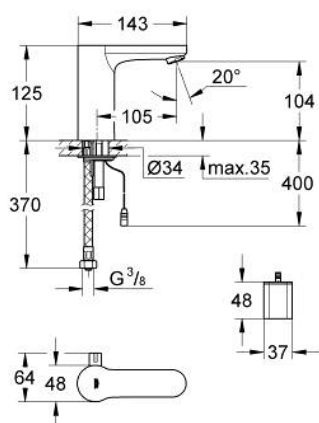

36 327 000 EUROSMART COSMOPOLITAN E INFRAVÖRÖS ELEKTRONIKUS MOSDÓCSAPTELEP KEVERŐEGYSÉGSEL ÉS ÁLLÍTHATÓ HŐMÉRSÉKLET-KORLÁTOZÓVAL

TERMÉKLEÍRÁS

- Szín: króm
- Egylyukas kivitel
- 6V Lithium-elem (típus CR-P2)
- keverőegység állítható melegvíz-korlátozóval
- beépített mágnesszeleppel
- külső elem/akkumulátor
- többlepcsős elem-állapot ellenőrzés
- flexibilis csatlakozótömlők
- visszafolyásgátlóval
- gyorszerelő rendszer
- 7 előre beállított program:
- with 24/72 hours autoflush
- time or user dependent
- with cleaning mode
- biztonsági lekapcsolás 60 mp után
- additional functions by remote control:
- beállítható öblítési idő
- adjustable reflection range by remote
- activation of thermal disinfection for 3.5 or 11 min by hand
- beépített szennyfogó szűrővel
- I-es zajszint-osztály DIN 4109 szerint
- védelmi szint: IP 59K
- CE-minősítéssel
- gyöngyöztető 5.7 liter/perc
- GROHE LongLife felületkezelés
- GROHE EcoJoy technológia a kisebb vízfogyasztás érdekében
- minimális kifolyási nyomás 1,0 bar

36 327 000 EUROSMART COSMOPOLITAN E INFRAVÖRÖS ELEKTRONIKUS MOSDÓCSAPTELEP KEVERŐEGYSÉGSEL ÉS ÁLLÍTHATÓ HŐMÉRSÉKLET-KORLÁTOZÓVAL

ALKATRÉSZEK , augusztus 2010 – now

- 1: csavar (Cikkszám 4283100M)
- 2: Gyöngyöztető (Cikkszám 42832000)
- 3: Mágnesszelep (Cikkszám 42399000)
- 4: Mixer spindle (Cikkszám 42402000)
- 4.1: Tömítő alátét (Cikkszám 4284000M)
- 5: keverő-fogantyú (Cikkszám 42401000)
- 5.1: Tömítő alátét (Cikkszám 4284000M)
- 6: Elemház elemmel együtt (Cikkszám 42393000)
- 6.1: Elem (Cikkszám 42886000)
- 7: Felszerelő készlet (Cikkszám 42400000)
- 8: Nyomásálló csatlakozótömlő (Cikkszám 42403000)
- 8.1: Visszafolyásgátló (Cikkszám 4240400M)
- 8.2: Szűrőfilter (Cikkszám 4241300M)
- 9: Gyöngyöztető (Cikkszám 36133000)*
- 10: Rejtett keverő-berendezés (Cikkszám 42408000)*
- 11: infravörös távvezérlő (Cikkszám 36206000)*
- 12: Elforgatás elleni rögzítés (Cikkszám 36276000)*
- 13: Rozetta (Cikkszám 36370000)*