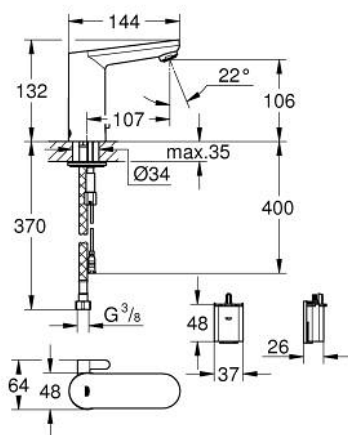

36 327 001 EUROSMART COSMOPOLITAN E INFRAVÖRÖS ELEKTRONIKUS MOSDÓCSAPTELEP 1/2", KEVERŐEGYSÉGGEL ÉS ÁLLÍTHATÓ HŐMÉRSÉKLET-KORLÁTOZÓVAL

TERMÉKLEÍRÁS

- Szín: króm
- Infravörös érzékelő a kétirányú kommunikációért ellenőrzésre, konfigurálásra és szervizelésre
- 6V Lithium-elem (típus CR-P2)
- akkumulátor élettartama: kb. 7 év (150 kapcsolás/nap)
- gyöngyöztető 5.7 liter/perc
- flexibilis csatlakozótömlők
- visszafolyásgátlóval
- beépített szennyfogó szűrővel
- beépített mágnesszeleppel
- külső elem/akkumulátor
- gyorszerelő rendszer
- többlépcsős elem-állapot ellenőrzés
- 7 előre beállított program:
 - automata öblítés
 - termikus fertőtlenítés
 - tisztító mód
- további funkciók és pontos beállítási lehetőségek a távirányítóval (36 407)
- CE-minősítéssel
- I-es zajszint-osztály DIN 4109 szerint
- védelmi szint: IP 59K
- minimális kifolyási nyomás 1,0 bar

36 327 001 EUROSMART COSMOPOLITAN E INFRAVÖRÖS ELEKTRONIKUS MOSDÓCSAPTELEP 1/2", KEVERŐEGYSÉGGEL ÉS ÁLLÍTHATÓ HŐMÉRSÉKLET- KORLÁTOZÓVAL

ALKATRÉSZEK , május 2023 – now

- 1: csavar (Cikkszám 4283100M)
- 2: Gyöngyöztető (Cikkszám 48159000)
- 3: Mágnesszelep (Cikkszám 42479000)
- 4: keverő-fogantyú (Cikkszám 42401000)
- 4.1: Tömítő alátét (Cikkszám 4284000M)
- 5: Felszerelő készlet (Cikkszám 42400000)
- 6: Visszafolyásgátló (Cikkszám 4257200M)
- 7: Szűrőfilter (Cikkszám 4241300M)
- 8: Elemház elemmel együtt (Cikkszám 42393000)
- 8.1: Elem (Cikkszám 42886000)
- 9: Szerelőkulcs (Cikkszám 19017000)*
- 10: Elforgatás elleni rögzítés (Cikkszám 36276000)*
- 11: Távirányító (Cikkszám 36407001)*
- 12: Gyöngyöztető (Cikkszám 36133000)*
- 13: Rozetta (Cikkszám 36370000)*
- 14: Leeresztő szett nyomódugóval (push-open) (Cikkszám 65807000)*