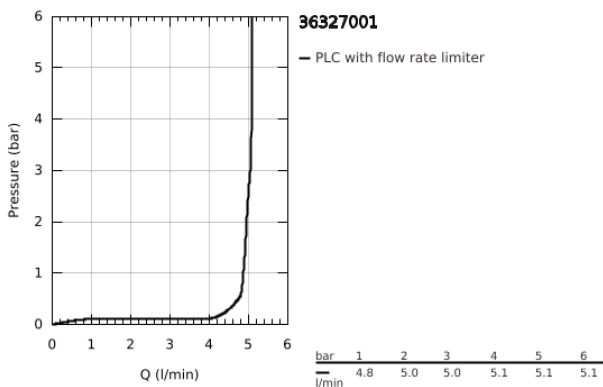

36 327 001 EUROSMART COSMOPOLITAN E INFRAVÖRÖS ELEKTRONIKUS MOSDÓCSAPTELEP 1/2", KEVERŐEGYSÉGGEL ÉS ÁLLÍTHATÓ HŐMÉRSÉKLET-KORLÁTOZÓVAL

TERMÉKLEÍRÁS

- Szín: króm
- Infravörös érzékelő a kétirányú kommunikációért ellenőrzésre, konfigurálásra és szervizelésre
- 6V Lithium-elem (típus CR-P2)
- akkumulátor élettartama: kb. 7 év (150 kapcsolás/nap)
- gyöngyöztető 5.7 liter/perc
- flexibilis csatlakozótömlők
- visszafolyásgátlóval
- beépített szennyfogó szűrővel
- beépített mágnesszeleppel
- külső elem/akkumulátor
- gyorszerelő rendszer
- többlépcsős elem-állapot ellenőrzés
- 7 előre beállított program:
 - automata öblítés
 - termikus fertőtlenítés
 - tisztító mód
- további funkciók és pontos beállítási lehetőségek a távirányítóval (36 407)
- CE-minősítéssel
- I-es zajszint-osztály DIN 4109 szerint
- védelmi szint: IP 59K
- minimális kifolyási nyomás 1,0 bar

36 327 001 EUROSMART COSMOPOLITAN E INFRAVÖRÖS ELEKTRONIKUS MOSDÓCSAPTELEP 1/2", KEVERŐEGYSÉGGEL ÉS ÁLLÍTHATÓ HŐMÉRSÉKLET- KORLÁTOZÓVAL

ALKATRÉSZEK , május 2023 – now

- 1: csavar (Cikkszám 4283100M)
- 2: Gyöngyöztető (Cikkszám 48159000)
- 3: Mágnesszelep (Cikkszám 42479000)
- 4: keverő-fogantyú (Cikkszám 42401000)
- 4.1: Tömítő alátét (Cikkszám 4284000M)
- 5: Felszerelő készlet (Cikkszám 42400000)
- 6: Visszafolyásgátló (Cikkszám 4257200M)
- 7: Szűrőfilter (Cikkszám 4241300M)
- 8: Elemház elemmel együtt (Cikkszám 42393000)
- 8.1: Elem (Cikkszám 42886000)
- 9: Szerelőkulcs (Cikkszám 19017000)*
- 10: Elforgatás elleni rögzítés (Cikkszám 36276000)*
- 11: Távirányító (Cikkszám 36407001)*
- 12: Gyöngyöztető (Cikkszám 36133000)*
- 13: Rozetta (Cikkszám 36370000)*
- 14: Leeresztő szett nyomódugóval (push-open) (Cikkszám 65807000)*