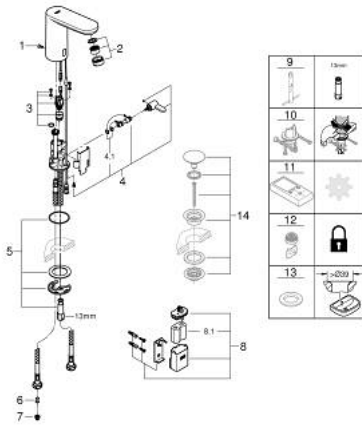

36 327 001 EUROSMART COSMOPOLITAN E INFRAVÖRÖS ELEKTRONIKUS MOSDÓCSAPTELEP 1/2", KEVERŐEGYSÉGGEL ÉS ÁLLÍTHATÓ HŐMÉRSÉKLET-KORLÁTOZÓVAL

TERMÉKLEÍRÁS

- Szín: króm
- Infravörös érzékelő a kétirányú kommunikációért ellenőrzésre, konfigurálásra és szervizelésre
- 6V Lithium-elem (típus CR-P2)
- akkumulátor élettartama: kb. 7 év (150 kapcsolás/nap)
- gyöngyöztető 5.7 liter/perc
- flexibilis csatlakozótömlők
- visszafolyásgátlóval
- beépített szennyfogó szűrővel
- beépített mágnesszeleppel
- külső elem/akkumulátor
- gyorszerelő rendszer
- többlépcsős elem-állapot ellenőrzés
- 7 előre beállított program:
 - automata öblítés
 - termikus fertőtlenítés
 - tisztító mód
- további funkciók és pontos beállítási lehetőségek a távirányítóval (36 407)
- CE-minősítéssel
- I-es zajszint-osztály DIN 4109 szerint
- védelmi szint: IP 59K
- minimális kifolyási nyomás 1,0 bar

36 327 001 EUROSMART COSMOPOLITAN E INFRAVÖRÖS ELEKTRONIKUS MOSDÓCSAPTELEP 1/2", KEVERŐEGYSÉGGEL ÉS ÁLLÍTHATÓ HŐMÉRSÉKLET- KORLÁTOZÓVAL

ALKATRÉSZEK , május 2023 – now

- 1: csavar (Cikkszám 4283100M)
- 2: Gyöngyöztető (Cikkszám 48159000)
- 3: Mágnesszelep (Cikkszám 42479000)
- 4: keverő-fogantyú (Cikkszám 42401000)
- 4.1: Tömítő alátét (Cikkszám 4284000M)
- 5: Felszerelő készlet (Cikkszám 42400000)
- 6: Visszafolyásgátló (Cikkszám 4257200M)
- 7: Szűrőfilter (Cikkszám 4241300M)
- 8: Elemház elemmel együtt (Cikkszám 42393000)
- 8.1: Elem (Cikkszám 42886000)
- 9: Szerelőkulcs (Cikkszám 19017000)*
- 10: Elforgatás elleni rögzítés (Cikkszám 36276000)*
- 11: Távirányító (Cikkszám 36407001)*
- 12: Gyöngyöztető (Cikkszám 36133000)*
- 13: Rozetta (Cikkszám 36370000)*
- 14: Leeresztő szett nyomódugóval (push-open) (Cikkszám 65807000)*