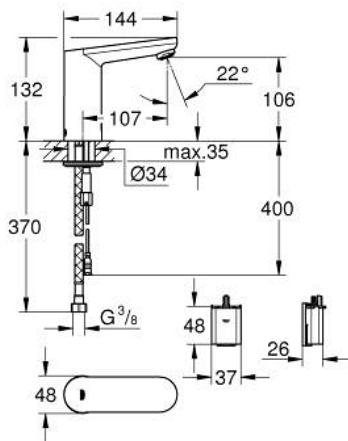

36 330 001 EUROSMART COSMOPOLITAN E INFRAVÖRÖS ELEKTRONIKUS MOSDÓCSAPTELEP 1/2" REJTETT KEVERŐEGYSÉGSEL ÉS ÁLLÍTHATÓ HŐMÉRSÉKLET- KORLÁTOZÓVAL

TERMÉKLEÍRÁS

- Szín: króm
- Infravörös érzékelő a kétirányú kommunikációért ellenőrzésre, konfigurálásra és szervizelésre
- 6V Lithium-elem (típus CR-P2)
- akkumulátor élettartama: kb. 7 év (150 kapcsolás/nap)
- gyöngyöztető 5.7 liter/perc
- flexibilis csatlakozótömlők
- visszafolyásgátlóval
- beépített szennyfogó szűrővel
- beépített mágnesszeleppel
- külső elem/akkumulátor
- gyorszerelő rendszer
- többlépcsős elem-állapot ellenőrzés
- 7 előre beállított program:
- CE-minősítéssel
- I-es zajszint-osztály DIN 4109 szerint
- védelmi szint: IP 59K
- minimális kifolyási nyomás 1,0 bar

36 330 001 EUROSMART COSMOPOLITAN E INFRAVÖRÖS ELEKTRONIKUS MOSDÓCSAPTELEP 1/2" REJTETT KEVERŐEGYSÉGGEL ÉS ÁLLÍTHATÓ HŐMÉRSÉKLET- KORLÁTOZÓVAL

ALKATRÉSZEK , március 2021 – now

- 1: csavar (Cikkszám 4283100M)
- 2: Gyöngyötető (Cikkszám 48159000)
- 3: Mágnesszelep (Cikkszám 42479000)
- 4: keverő-fogantyú (Cikkszám 42401000)
- 4.1: Tömítő alátét (Cikkszám 4284000M)
- 5: Rejtett keverő-berendezés (Cikkszám 42408000)
- 6: Felszerelő készlet (Cikkszám 42400000)
- 7: Szűrőfilter (Cikkszám 4241300M)
- 8: Visszafolyásgátló (Cikkszám 4257200M)
- 9: Elemház elemmel együtt (Cikkszám 42393000)
- 9.1: Elem (Cikkszám 42886000)
- 10: Szerelőkulcs (Cikkszám 19017000)*
- 11: Elforgatás elleni rögzítés (Cikkszám 36276000)*
- 12: Távírányító (Cikkszám 36407001)*
- 13: Gyöngyötető (Cikkszám 36133000)*
- 14: Rozetta (Cikkszám 36370000)*