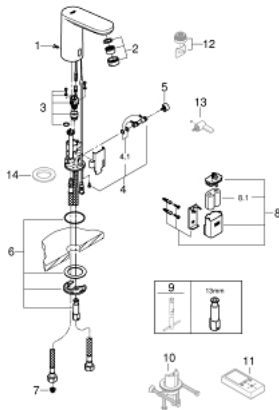

36 330 001 EUROSMART COSMOPOLITAN E INFRAVÖRÖS ELEKTRONIKUS MOSDÓCSAPTELEP 1/2" REJTETT KEVERŐEGYSÉGSEL ÉS ÁLLÍTHATÓ HŐMÉRSÉKLET- KORLÁTOZÓVAL

TERMÉKLEÍRÁS

- Szín: króm
- Infravörös érzékelő a kétirányú kommunikációért ellenőrzésre, konfigurálásra és szervizelésre
- 6V Lithium-elem (típus CR-P2)
- akkumulátor élettartama: kb. 7 év (150 kapcsolás/nap)
- gyöngyöztető 5.7 liter/perc
- flexibilis csatlakozótömlők
- visszafolyásgátlóval
- beépített szennyfogó szűrővel
- beépített mágnesszeleppel
- külső elem/akkumulátor
- gyorszerelő rendszer
- többlépcsős elem-állapot ellenőrzés
- 7 előre beállított program:
- CE-minősítéssel
- I-es zajszint-osztály DIN 4109 szerint
- védelmi szint: IP 59K
- minimális kifolyási nyomás 1,0 bar

36 330 001 EUROSMART COSMOPOLITAN E INFRAVÖRÖS ELEKTRONIKUS MOSDÓCSAPTELEP 1/2" REJTETT KEVERŐEGYSÉGGEL ÉS ÁLLÍTHATÓ HŐMÉRSÉKLET- KORLÁTOZÓVAL

ALKATRÉSZEK , március 2021 – now

- 1: csavar (Cikkszám 4283100M)
- 2: Gyöngyötető (Cikkszám 48159000)
- 3: Mágnesszelep (Cikkszám 42479000)
- 4: keverő-fogantyú (Cikkszám 42401000)
- 4.1: Tömítő alátét (Cikkszám 4284000M)
- 5: Rejtett keverő-berendezés (Cikkszám 42408000)
- 6: Felszerelő készlet (Cikkszám 42400000)
- 7: Szűrőfilter (Cikkszám 4241300M)
- 8: Visszafolyásgátló (Cikkszám 4257200M)
- 9: Elemház elemmel együtt (Cikkszám 42393000)
- 9.1: Elem (Cikkszám 42886000)
- 10: Szerelőkulcs (Cikkszám 19017000)*
- 11: Elforgatás elleni rögzítés (Cikkszám 36276000)*
- 12: Távírányító (Cikkszám 36407001)*
- 13: Gyöngyötető (Cikkszám 36133000)*
- 14: Rozetta (Cikkszám 36370000)*