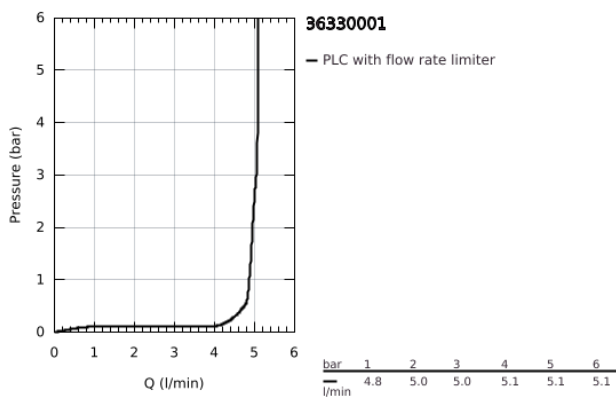

36 330 001 EUROSMART COSMOPOLITAN E INFRAVÖRÖS ELEKTRONIKUS MOSDÓCSAPTELEP 1/2" REJTETT KEVERŐEGYSÉGSEL ÉS ÁLLÍTHATÓ HŐMÉRSÉKLET- KORLÁTOZÓVAL

TERMÉKLEÍRÁS

- Szín: króm
- Infravörös érzékelő a kétirányú kommunikációért ellenőrzésre, konfigurálásra és szervizelésre
- 6V Lithium-elem (típus CR-P2)
- akkumulátor élettartama: kb. 7 év (150 kapcsolás/nap)
- gyöngyöztető 5.7 liter/perc
- flexibilis csatlakozótömlők
- visszafolyásgátlóval
- beépített szennyfogó szűrővel
- beépített mágnesszeleppel
- külső elem/akkumulátor
- gyorszerelő rendszer
- többlépcsős elem-állapot ellenőrzés
- 7 előre beállított program:
- CE-minősítéssel
- I-es zajszint-osztály DIN 4109 szerint
- védelmi szint: IP 59K
- minimális kifolyási nyomás 1,0 bar

36 330 001 EUROSMART COSMOPOLITAN E INFRAVÖRÖS ELEKTRONIKUS MOSDÓCSAPTELEP 1/2" REJTETT KEVERŐEGYSÉGGEL ÉS ÁLLÍTHATÓ HŐMÉRSÉKLET- KORLÁTOZÓVAL

ALKATRÉSZEK , március 2021 – now

- 1: csavar (Cikkszám 4283100M)
- 2: Gyöngyötető (Cikkszám 48159000)
- 3: Mágnesszelep (Cikkszám 42479000)
- 4: keverő-fogantyú (Cikkszám 42401000)
- 4.1: Tömítő alátét (Cikkszám 4284000M)
- 5: Rejtett keverő-berendezés (Cikkszám 42408000)
- 6: Felszerelő készlet (Cikkszám 42400000)
- 7: Szűrőfilter (Cikkszám 4241300M)
- 8: Visszafolyásgátló (Cikkszám 4257200M)
- 9: Elemház elemmel együtt (Cikkszám 42393000)
- 9.1: Elem (Cikkszám 42886000)
- 10: Szerelőkulcs (Cikkszám 19017000)*
- 11: Elforgatás elleni rögzítés (Cikkszám 36276000)*
- 12: Távírányító (Cikkszám 36407001)*
- 13: Gyöngyötető (Cikkszám 36133000)*
- 14: Rozetta (Cikkszám 36370000)*