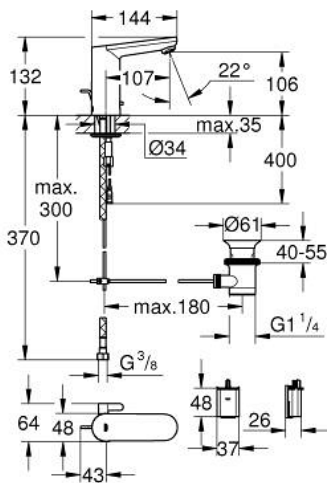

36 331 001 EUROSMART COSMOPOLITAN E INFRAVÖRÖS ELEKTRONIKUS MOSDÓCSAPTELEP KEVERŐEGYSÉGSEL ÉS ÁLLÍTHATÓ HŐMÉRSÉKLET-KORLÁTOZÓVAL

TERMÉKLEÍRÁS

- Szín: króm
- Infravörös érzékelő a kétirányú kommunikációért ellenőrzésre, konfigurálásra és szervizelésre
- 6V Lithium-elem (típus CR-P2)
- akkumulátor élettartama: kb. 7 év (150 kapcsolás/nap)
- GROHE EcoJoy technológia a kisebb vízfogyasztás érdekében
- maximális átfolyási sebesség (3 bar nyomáson): 5 l/perc
- húzórudas leeresztőgarnitúra 1 1/4"
- visszafolyásgátlóval
- beépített szennyfogó szűrővel
- beépített mágnesszeleppel
- külső elem/akkumulátor
- gyorszerelő rendszer
- többlépcsős elem-állapot ellenőrzés
- 7 előre beállított program:
- automata öblítés
- termikus fertőtlenítés
- tisztító mód
- további funkciók és pontos beállítási lehetőségek a távirányítóval (36 407)
- CE-minősítéssel
- I-es zajszint-osztály DIN 4109 szerint
- védelmi szint: IP 59K
- minimális kifolyási nyomás 1,0 bar

36 331 001 EUROSMART COSMOPOLITAN E INFRAVÖRÖS ELEKTRONIKUS MOSDÓCSAPTELEP KEVERŐEGYSÉGSEL ÉS ÁLLÍTHATÓ HŐMÉRSÉKLET-KORLÁTOZÓVAL

ALKATRÉSZEK , március 2021 – now

- 1: Húzó-rúd (Cikkszám 46739000)
- 2: csavar (Cikkszám 4283100M)
- 3: Gyöngyöztető (Cikkszám 48159000)
- 4: Mágnesszelep (Cikkszám 42479000)
- 5: keverő-fogantyú (Cikkszám 42401000)
- 5.1: Tömítő alátét (Cikkszám 4284000M)
- 6: Felszerelő készlet (Cikkszám 42400000)
- 7: Visszafolyásgátló (Cikkszám 4257200M)
- 8: Szűrőfilter (Cikkszám 4241300M)
- 9: Lefolyógarnitúra, 5/4" (Cikkszám 28910000)
- 9.1: Dugó (Cikkszám 07182000)
- 9.2: Excenterrúd (Cikkszám 07052000)
- 10: Elemház elemmel együtt (Cikkszám 42393000)
- 10.1: Elem (Cikkszám 42886000)
- 11: Szerelőkulcs (Cikkszám 19017000)*
- 12: Elforgatás elleni rögzítés (Cikkszám 36276000)*
- 13: Távírányító (Cikkszám 36407001)*
- 14: Gyöngyöztető (Cikkszám 36133000)*
- 15: Rejtett keverő-berendezés (Cikkszám 42408000)*
- 16: Rozetta (Cikkszám 36370000)*
- 17: Excenterrúd (Cikkszám 07341000)*