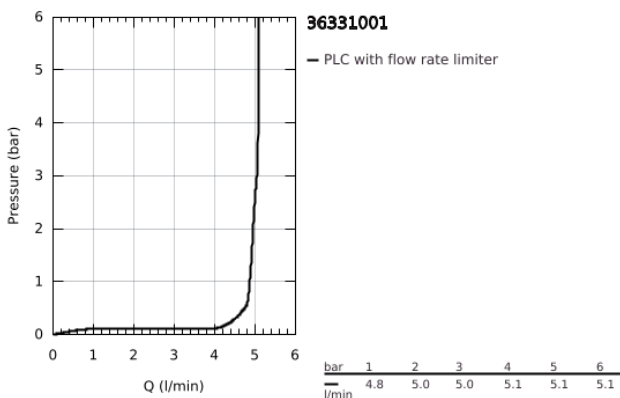

36 331 001 EUROSMART COSMOPOLITAN E INFRAVÖRÖS ELEKTRONIKUS MOSDÓCSAPTELEP KEVERŐEGYSÉGSEL ÉS ÁLLÍTHATÓ HŐMÉRSÉKLET-KORLÁTOZÓVAL

TERMÉKLEÍRÁS

- Szín: króm
- Infravörös érzékelő a kétirányú kommunikációért ellenőrzésre, konfigurálásra és szervizelésre
- 6V Lithium-elem (típus CR-P2)
- akkumulátor élettartama: kb. 7 év (150 kapcsolás/nap)
- GROHE EcoJoy technológia a kisebb vízfogyasztás érdekében
- maximális átfolyási sebesség (3 bar nyomáson): 5 l/perc
- húzórudas leeresztőgarnitúra 1 1/4"
- visszafolyásgátlóval
- beépített szennyfogó szűrővel
- beépített mágnesszeleppel
- külső elem/akkumulátor
- gyorszerelő rendszer
- többlépcsős elem-állapot ellenőrzés
- 7 előre beállított program:
- automata öblítés
- termikus fertőtlenítés
- tisztító mód
- további funkciók és pontos beállítási lehetőségek a távirányítóval (36 407)
- CE-minősítéssel
- I-es zajszint-osztály DIN 4109 szerint
- védelmi szint: IP 59K
- minimális kifolyási nyomás 1,0 bar

36 331 001 EUROSMART COSMOPOLITAN E INFRAVÖRÖS ELEKTRONIKUS MOSDÓCSAPTELEP KEVERŐEGYSÉGSEL ÉS ÁLLÍTHATÓ HŐMÉRSÉKLET-KORLÁTOZÓVAL

ALKATRÉSZEK , március 2021 – now

- 1: Húzó-rúd (Cikkszám 46739000)
- 2: csavar (Cikkszám 4283100M)
- 3: Gyöngyöztető (Cikkszám 48159000)
- 4: Mágnesszelep (Cikkszám 42479000)
- 5: keverő-fogantyú (Cikkszám 42401000)
- 5.1: Tömítő alátét (Cikkszám 4284000M)
- 6: Felszerelő készlet (Cikkszám 42400000)
- 7: Visszafolyásgátló (Cikkszám 4257200M)
- 8: Szűrőfilter (Cikkszám 4241300M)
- 9: Lefolyógarnitúra, 5/4" (Cikkszám 28910000)
- 9.1: Dugó (Cikkszám 07182000)
- 9.2: Excenterrúd (Cikkszám 07052000)
- 10: Elemház elemmel együtt (Cikkszám 42393000)
- 10.1: Elem (Cikkszám 42886000)
- 11: Szerelőkulcs (Cikkszám 19017000)*
- 12: Elforgatás elleni rögzítés (Cikkszám 36276000)*
- 13: Távírányító (Cikkszám 36407001)*
- 14: Gyöngyöztető (Cikkszám 36133000)*
- 15: Rejtett keverő-berendezés (Cikkszám 42408000)*
- 16: Rozetta (Cikkszám 36370000)*
- 17: Excenterrúd (Cikkszám 07341000)*