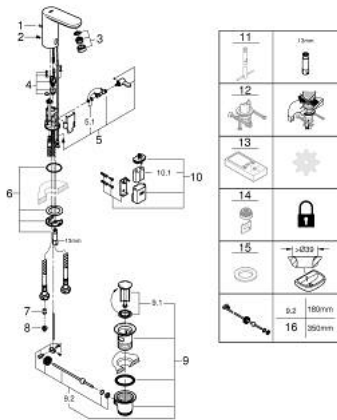

36 331 001 EUROSMART COSMOPOLITAN E INFRAVÖRÖS ELEKTRONIKUS MOSDÓCSAPTELEP KEVERŐEGYSÉGSEL ÉS ÁLLÍTHATÓ HŐMÉRSÉKLET-KORLÁTOZÓVAL

TERMÉKLEÍRÁS

- Szín: króm
- Infravörös érzékelő a kétirányú kommunikációért ellenőrzésre, konfigurálásra és szervizelésre
- 6V Lithium-elem (típus CR-P2)
- akkumulátor élettartama: kb. 7 év (150 kapcsolás/nap)
- GROHE EcoJoy technológia a kisebb vízfogyasztás érdekében
- maximális átfolyási sebesség (3 bar nyomáson): 5 l/perc
- húzórudas leeresztőgarnitúra 1 1/4"
- visszafolyásgátlóval
- beépített szennyfogó szűrővel
- beépített mágnesszeleppel
- külső elem/akkumulátor
- gyorszerelő rendszer
- többlépcsős elem-állapot ellenőrzés
- 7 előre beállított program:
- automata öblítés
- termikus fertőtlenítés
- tisztító mód
- további funkciók és pontos beállítási lehetőségek a távirányítóval (36 407)
- CE-minősítéssel
- I-es zajszint-osztály DIN 4109 szerint
- védelmi szint: IP 59K
- minimális kifolyási nyomás 1,0 bar

36 331 001 EUROSMART COSMOPOLITAN E INFRAVÖRÖS ELEKTRONIKUS MOSDÓCSAPTELEP KEVERŐEGYSÉGSEL ÉS ÁLLÍTHATÓ HŐMÉRSÉKLET-KORLÁTOZÓVAL

ALKATRÉSZEK , március 2021 – now

- 1: Húzó-rúd (Cikkszám 46739000)
- 2: csavar (Cikkszám 4283100M)
- 3: Gyöngyöztető (Cikkszám 48159000)
- 4: Mágnesszelep (Cikkszám 42479000)
- 5: keverő-fogantyú (Cikkszám 42401000)
- 5.1: Tömítő alátét (Cikkszám 4284000M)
- 6: Felszerelő készlet (Cikkszám 42400000)
- 7: Visszafolyásgátló (Cikkszám 4257200M)
- 8: Szűrőfilter (Cikkszám 4241300M)
- 9: Lefolyógarnitúra, 5/4" (Cikkszám 28910000)
- 9.1: Dugó (Cikkszám 07182000)
- 9.2: Excenterrúd (Cikkszám 07052000)
- 10: Elemház elemmel együtt (Cikkszám 42393000)
- 10.1: Elem (Cikkszám 42886000)
- 11: Szerelőkulcs (Cikkszám 19017000)*
- 12: Elforgatás elleni rögzítés (Cikkszám 36276000)*
- 13: Távírányító (Cikkszám 36407001)*
- 14: Gyöngyöztető (Cikkszám 36133000)*
- 15: Rejtett keverő-berendezés (Cikkszám 42408000)*
- 16: Rozetta (Cikkszám 36370000)*
- 17: Excenterrúd (Cikkszám 07341000)*