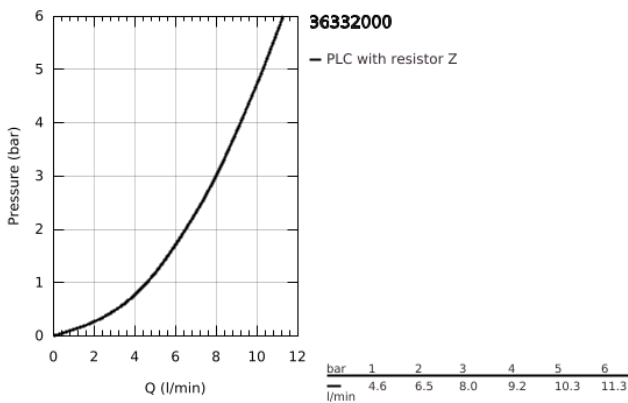

36 332 000 EUROSART COSMOPOLITAN E INFRAVÖRÖS ELEKTRONIKUS FALI MOSDÓCSAP TERMOSZTÁTOS HŐMÉRSÉKLET VEZÉRLÉSEL

TERMÉKLEÍRÁS

- Szín: króm
- Infravörös érzékelő a kétirányú kommunikációért ellenőrzésre, konfigurálásra és szervizelésre
- 6V Lithium-elem (típus CR-P2)
- akkumulátor élettartama: kb. 7 év (150 kapcsolás/nap)
- kézi aktiválás, automatikus deaktiválás az érzékelési zónából való kilépéskor (kéz-test érzékelési mód)
- két további érzékelési mód állítható (kéz-kéz vagy test-test)
- GROHE LongLife felületkezelés
- maximális átfolyási sebesség (3 bar nyomáson): 8 l/perc
- visszafolyásgátlóval
- beépített szennyfogó szűrővel
- GROHE SafeStop termosztát fogantyú 38°C-nál biztonsági retesszel
- elfordítható öntött kifolyó 219 mm
- kinyúlás 287 mm
- elforgatási tartomány 130°, fixálható
- önzáró rozetták
- többlépcsős elem-állapot ellenőrzés
- 7 előre beállított program:
 - automata öblítés
 - termikus fertőtlenítés
 - tisztító mód
 - további funkciók és pontos beállítási lehetőségek a távirányítóval (36 407)
 - CE-minősítéssel
 - I-es zajsztint-osztály DIN 4109 szerint