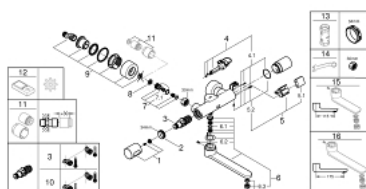

36 332 000 EUROSMART COSMOPOLITAN E INFRAVÖRÖS ELEKTRONIKUS FALI MOSDÓCSAP TERMOSZTÁTOS HŐMÉRSÉKLET VEZÉRLÉSEL

ALKATRÉSZEK , november 2019 – now

- 1: hőfok-beállító fogantyú (Cikkszám 47811000)
 - 2: rögzítőgyűrű (Cikkszám 47743000)
 - 3: Termosztát kompakt-belső rész 1/2" (Cikkszám 47439000)
 - 4: Mágnesszelep (Cikkszám 42471000)
 - 4.1: csavar-készlet (Cikkszám 42422000)
 - 5: Elemház elemmel együtt (Cikkszám 42425000)
 - 5.1: Elem (Cikkszám 42886000)
 - 5.2: csavar-készlet (Cikkszám 42422000)
 - 6: Kifolyócső (Cikkszám 42423000)
 - 6.1: Fedőgyűrű (Cikkszám 0128500M)
 - 6.2: csavar-készlet (Cikkszám 46670000)
 - 6.3: Vízugár-szabályzó (Cikkszám 13960000)
 - 7: Visszafolyásgátló (Cikkszám 48277000)
 - 8: Szennyfogó szűrő (Cikkszám 0726400M)
 - 9: S-csatlakozó (Cikkszám 12693000)
 - 10: GROHE TurboStat termoelem 1/2" (Cikkszám 47175000)*
 - 11: hosszabbító készlet, 30 mm (Cikkszám 46238000)*
 - 12: Távirányító (Cikkszám 36407001)*
 - 13: Dugókulcs (Cikkszám 19332000)*
 - 14: Speciális kulcs (Cikkszám 19377000)*
 - 15: Öntött kifolyó (Cikkszám 13378000)*
 - 16: Öntött kifolyó (Cikkszám 13380000)*
- * Opcionális kiegészítők