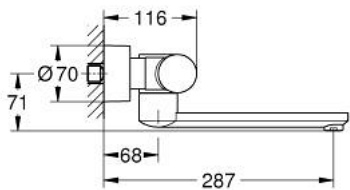

36 332 000 EUROSART COSMOPOLITAN E INFRAVÖRÖS ELEKTRONIKUS FALI MOSDÓCSAP TERMOSZTÁTOS HŐMÉRSÉKLET VEZÉRLÉSEL

TERMÉKLEÍRÁS

- Szín: króm
- Infravörös érzékelő a kétirányú kommunikációért ellenőrzésre, konfigurálásra és szervizelésre
- 6V Lithium-elem (típus CR-P2)
- akkumulátor élettartama: kb. 7 év (150 kapcsolás/nap)
- kézi aktiválás, automatikus deaktiválás az érzékelési zónából való kilépéskor (kéz-test érzékelési mód)
- két további érzékelési mód állítható (kéz-kéz vagy test-test)
- GROHE LongLife felületkezelés
- maximális átfolyási sebesség (3 bar nyomáson): 8 l/perc
- visszafolyásgátlóval
- beépített szennyfogó szűrővel
- GROHE SafeStop termosztát fogantyú 38°C-nál biztonsági retesszel
- elfordítható öntött kifolyó 219 mm
- kinyúlás 287 mm
- elforgatási tartomány 130°, fixálható
- önzáró rozetták
- többlépcsős elem-állapot ellenőrzés
- 7 előre beállított program:
  - automata öblítés
  - termikus fertőtlenítés
  - tisztító mód
  - további funkciók és pontos beállítási lehetőségek a távirányítóval (36 407)
  - CE-minősítéssel
  - I-es zajsztint-osztály DIN 4109 szerint