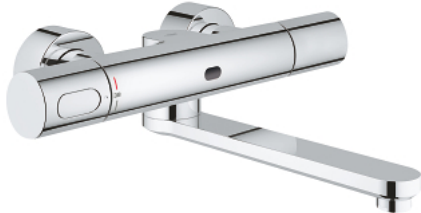

36 332 000 EUROSART COSMOPOLITAN E INFRAVÖRÖS ELEKTRONIKUS FALI MOSDÓCSAP TERMOSZTÁTOS HŐMÉRSÉKLET VEZÉRLÉSEL

TERMÉKLEÍRÁS

- Szín: króm
- Infravörös érzékelő a kétirányú kommunikációért ellenőrzésre, konfigurálásra és szervizelésre
- 6V Lithium-elem (típus CR-P2)
- akkumulátor élettartama: kb. 7 év (150 kapcsolás/nap)
- kézi aktiválás, automatikus deaktiválás az érzékelési zónából való kilépéskor (kéz-test érzékelési mód)
- két további érzékelési mód állítható (kéz-kéz vagy test-test)
- GROHE LongLife felületkezelés
- maximális átfolyási sebesség (3 bar nyomáson): 8 l/perc
- visszafolyásgátlóval
- beépített szennyfogó szűrővel
- GROHE SafeStop termosztát fogantyú 38°C-nál biztonsági retesszel
- elfordítható öntött kifolyó 219 mm
- kinyúlás 287 mm
- elforgatási tartomány 130°, fixálható
- önzáró rozetták
- többlépcsős elem-állapot ellenőrzés
- 7 előre beállított program:
 - automata öblítés
 - termikus fertőtlenítés
 - tisztító mód
 - további funkciók és pontos beállítási lehetőségek a távirányítóval (36 407)
 - CE-minősítéssel
 - I-es zajsztint-osztály DIN 4109 szerint