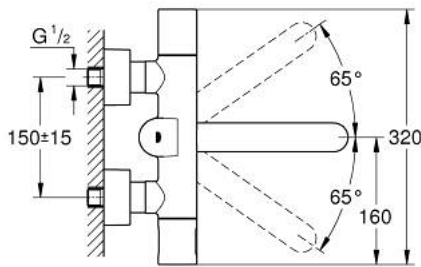

36 332 000 EUROSART COSMOPOLITAN E INFRAVÖRÖS ELEKTRONIKUS FALI MOSDÓCSAP TERMOSZTÁTOS HŐMÉRSÉKLET VEZÉRLÉSEL

TERMÉKLEÍRÁS

- Szín: króm
- Infravörös érzékelő a kétirányú kommunikációért ellenőrzésre, konfigurálásra és szervizelésre
- 6V Lithium-elem (típus CR-P2)
- akkumulátor élettartama: kb. 7 év (150 kapcsolás/nap)
- kézi aktiválás, automatikus deaktiválás az érzékelési zónából való kilépéskor (kéz-test érzékelési mód)
- két további érzékelési mód állítható (kéz-kéz vagy test-test)
- GROHE LongLife felületkezelés
- maximális átfolyási sebesség (3 bar nyomáson): 8 l/perc
- visszafolyásgátlóval
- beépített szennyfogó szűrővel
- GROHE SafeStop termosztát fogantyú 38°C-nál biztonsági retesszel
- elfordítható öntött kifolyó 219 mm
- kinyúlás 287 mm
- elforgatási tartomány 130°, fixálható
- önzáró rozetták
- többlépcsős elem-állapot ellenőrzés
- 7 előre beállított program:
 - automata öblítés
 - termikus fertőtlenítés
 - tisztító mód
 - további funkciók és pontos beállítási lehetőségek a távirányítóval (36 407)
 - CE-minősítéssel
 - I-es zajsztint-osztály DIN 4109 szerint