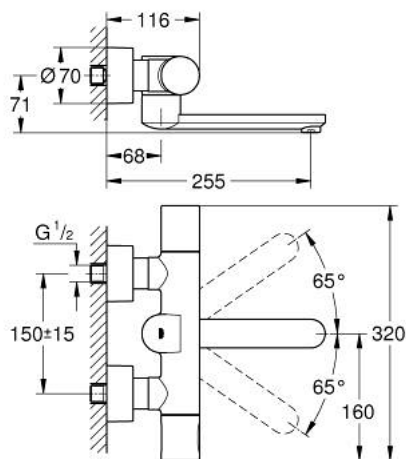

### TERMÉKLEÍRÁS

- Szín: króm
- Infravörös érzékelő a kétirányú kommunikációért ellenőrzésre, konfigurálásra és szervizelésre
- 6V Lithium-elem (típus CR-P2)
- akkumulátor élettartama: kb. 7 év (150 kapcsolás/nap)
- kézi aktiválás, automatikus deaktiválás az érzékelési zónából való kilépéskor (kéz-test érzékelési mód)
- két további érzékelési mód állítható (kéz-kéz vagy test-test)
- GROHE LongLife felületkezelés
- maximális átfolyási sebesség (3 bar nyomáson): 8 l/perc
- visszafolyásgátlóval
- beépített szennyfogó szűrővel
- GROHE SafeStop termosztát fogantyú 38°C-nál biztonsági retesszel
- elfordítható öntött kifolyóval
- 187 mm
- kinyúlás 255 mm
- elforgatási tartomány 130°, fixálható
- önzáró rozetták
- többlépcsős elem-állapot ellenőrzés
- 7 előre beállított program:
  - automata öblítés
  - termikus fertőtlenítés
  - tisztító mód
  - további funkciók és pontos beállítási lehetőségek a távirányítóval (36 407)
  - CE-minősítéssel
  - I-es zajszint-osztály DIN 4109 szerint