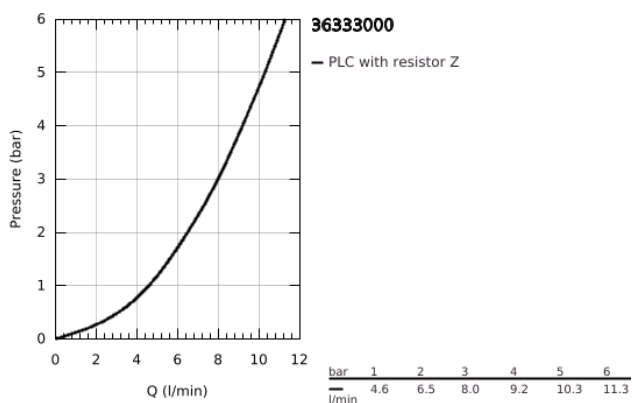

### TERMÉKLEÍRÁS

- Szín: króm
- Infravörös érzékelő a kétirányú kommunikációért ellenőrzésre, konfigurálásra és szervizelésre
- 6V Lithium-elem (típus CR-P2)
- akkumulátor élettartama: kb. 7 év (150 kapcsolás/nap)
- kézi aktiválás, automatikus deaktiválás az érzékelési zónából való kilépéskor (kéz-test érzékelési mód)
- két további érzékelési mód állítható (kéz-kéz vagy test-test)
- GROHE LongLife felületkezelés
- maximális átfolyási sebesség (3 bar nyomáson): 8 l/perc
- visszafolyásgátlóval
- beépített szennyfogó szűrővel
- GROHE SafeStop termosztát fogantyú 38°C-nál biztonsági retesszel
- elfordítható öntött kifolyóval
- 187 mm
- kinyúlás 255 mm
- elforgatási tartomány 130°, fixálható
- önzáró rozetták
- többlépcsős elem-állapot ellenőrzés
- 7 előre beállított program:
  - automata öblítés
  - termikus fertőtlenítés
  - tisztító mód
  - további funkciók és pontos beállítási lehetőségek a távirányítóval (36 407)
  - CE-minősítéssel
  - I-es zajszint-osztály DIN 4109 szerint