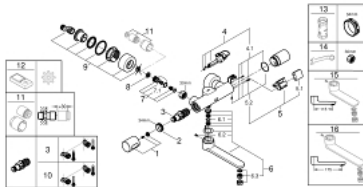

36 333 000 EUROSMART COSMOPOLITAN E INFRAVÖRÖS ELEKTRONIKUS FALI MOSDÓCSAP TERMOSZTÁTOS HŐMÉRSÉKLET VEZÉRLÉSEL

ALKATRÉSZEK , november 2019 – now

- 1: hőfok-beállító fogantyú (Cikkszám 47811000)
- 2: rögzítőgyűrű (Cikkszám 47743000)
- 3: Termosztát kompakt-belső rész 1/2" (Cikkszám 47439000)
- 4: Mágnesszelep (Cikkszám 42471000)
- 4.1: csavar-készlet (Cikkszám 42422000)
- 5: Elemház elemmel együtt (Cikkszám 42425000)
- 5.1: Elem (Cikkszám 42886000)
- 5.2: csavar-készlet (Cikkszám 42422000)
- 6: Kifolyócső (Cikkszám 42426000)
- 6.1: Fedőgyűrű (Cikkszám 0128500M)
- 6.2: csavar-készlet (Cikkszám 46670000)
- 6.3: Vízugár-szabályzó (Cikkszám 13960000)
- 7: Visszafolyásgátló (Cikkszám 48277000)
- 7.1: O-gyűrű Ø17 x Ø2 (Cikkszám 0305500M)
- 8: Szennyfogó szűrő (Cikkszám 0726400M)
- 9: S-csatlakozó (Cikkszám 12693000)
- 10: GROHE TurboStat termoelem 1/2" (Cikkszám 47175000)*
- 11: hosszabbító készlet, 30 mm (Cikkszám 46238000)*
- 12: Távírányító (Cikkszám 36407001)*
- 13: Dugókulcs (Cikkszám 19332000)*
- 14: Speciális kulcs (Cikkszám 19377000)*
- 15: Öntött kifolyó (Cikkszám 13378000)*
- 16: Öntött kifolyó (Cikkszám 13380000)*

* Opcionális kiegészítők