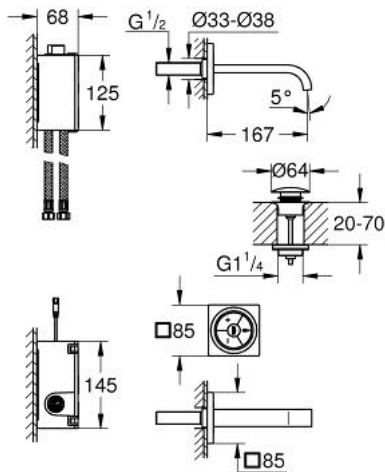

36 343 000 ALLURE F-DIGITAL DIGITÁLIS MOSDÓCSAPTELEP S-SIZE

TERMÉKLEÍRÁS

- Szín: króm
- tartalmazza a digitális keverőegységet
- fali kivitel
- digitális vezérlő - multifunkcionális kezelőegység
- - vezeték nélküli technológia
- - hőmérséklet és átfolyás-ellenőrzés
- - pillanatállj funkció
- - memória funkció
- - LED gyűrű
- digitális keverőegység
- - digitálisan vezérelt szelepek
- - integrált hőérzékelő szenzor
- az alapbeállítások konfigurálhatók a beépítéskor
- - automatikus biztonsági lekapcsolás 60 mp. után
- GROHE LongLife felületkezelés
- GROHE EcoJoy technológia a kisebb vízfogyasztás érdekében
- öntött kifolyó gyöngyöztetővel
- kiállás 167 mm
- kézzel működtethető 1 1/4"-os leeresztőgarnitúra
- vezetékes áramellátás 65 790 000

36 343 000 ALLURE F-DIGITAL DIGITÁLIS MOSDÓCSAPTELEP S-SIZE

ALKATRÉSZEK , augusztus 2016 – now

- 1: Gyöngyöztető (Cikkszám 13220000)
- 2: Digitális vezérlőegység, távvezérlő egység kádhoz vagy zuhanyhoz (Cikkszám 36309000)
- 3: Holder plate for Digital Controller (Cikkszám 40710000)
- 4: Mixing device (Cikkszám 48164000)
- 5: Elemház elemmel együtt (Cikkszám 42393000)
- 5.1: Elem (Cikkszám 42886000)
- 6: Leeresztő szett nyomódugóval (push-open) (Cikkszám 65807000)
- 6.1: csatlakozó karmantyú (Cikkszám 45986000)
- 7: Vezetékes áramellátás 230 V (Cikkszám 65790000)
- 8: Nyomásálló csatlakozótömlő (Cikkszám 46255000)
- 9: Vezetékes áramellátás 110 - 240 V (Cikkszám 36078000)*
- 10: Csatlakozó kábel (Cikkszám 47727000)*
- 11: Rádió adó-vevő (Cikkszám 36356000)*
- 12: Csatlakozó kábel (Cikkszám 65815000)*