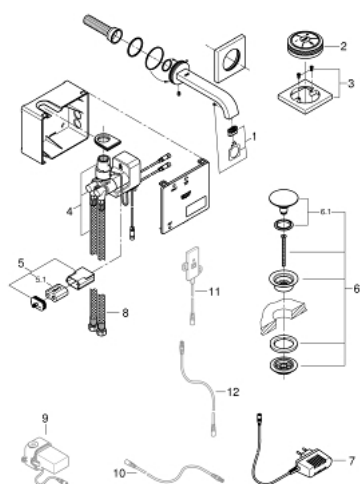

36 343 000 ALLURE F-DIGITAL DIGITÁLIS MOSDÓCSAPTELEP S-SIZE

TERMÉKLEÍRÁS

- Szín: króm
- tartalmazza a digitális keverőegységet
- fali kivitel
- digitális vezérlő - multifunkcionális kezelőegység
- - vezeték nélküli technológia
- - hőmérséklet és átfolyás-ellenőrzés
- - pillanatállj funkció
- - memória funkció
- - LED gyűrű
- digitális keverőegység
- - digitálisan vezérelt szelepek
- - integrált hőérzékelő szenzor
- az alapbeállítások konfigurálhatók a beépítéskor
- - automatikus biztonsági lekapcsolás 60 mp. után
- GROHE LongLife felületkezelés
- GROHE EcoJoy technológia a kisebb vízfogyasztás érdekében
- öntött kifolyó gyöngyöztetővel
- kiállás 167 mm
- kézzel működtethető 1 1/4"-os leeresztőgarnitúra
- vezetékes áramellátás 65 790 000

36 343 000 ALLURE F-DIGITAL DIGITÁLIS MOSDÓCSAPTELEP S-SIZE

ALKATRÉSZEK , augusztus 2016 – now

- 1: Gyöngyöztető (Cikkszám 13220000)
- 2: Digitális vezérlőegység, távvezérlő egység kádhoz vagy zuhanyhoz (Cikkszám 36309000)
- 3: Holder plate for Digital Controller (Cikkszám 40710000)
- 4: Mixing device (Cikkszám 48164000)
- 5: Elemház elemmel együtt (Cikkszám 42393000)
- 5.1: Elem (Cikkszám 42886000)
- 6: Leeresztő szett nyomódugóval (push-open) (Cikkszám 65807000)
- 6.1: csatlakozó karmantyú (Cikkszám 45986000)
- 7: Vezetékes áramellátás 230 V (Cikkszám 65790000)
- 8: Nyomásálló csatlakozótömlő (Cikkszám 46255000)
- 9: Vezetékes áramellátás 110 - 240 V (Cikkszám 36078000)*
- 10: Csatlakozó kábel (Cikkszám 47727000)*
- 11: Rádió adó-vevő (Cikkszám 36356000)*
- 12: Csatlakozó kábel (Cikkszám 65815000)*