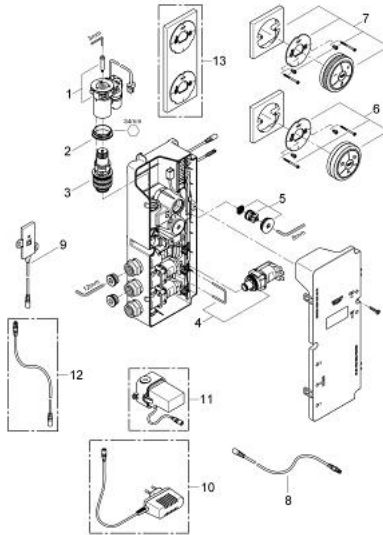

36 352 000 DIGITÁLIS VEZÉRLŐ ÉS DIGITÁLIS VÁLTÓ ZUHANYHOZ, NÉGYSZÖGLETES TAKARÓLAPPAL

ALKATRÉSZEK , február 2011 – now

- 1: állítómű (Cikkszám 42337000)
- 2: rögzítőgyűrű (Cikkszám 47765000)
- 3: Termostát kompakt-belső rész 3/4" (Cikkszám 47881000)
- 4: Mágnesszelep (Cikkszám 42340000)
- 5: Visszafolyásgátló (Cikkszám 47753000)
- 6: Távírányító (Cikkszám 48113000)
- 7: Digitális vezérlő négyszögletes takarólappal
távvezérlő kádhoz vagy zuhanyhoz (Cikkszám 36355000)
- 8: Csatlakozó kábel (Cikkszám 47727000)
- 9: Rádió adó-vevő (Cikkszám 36356000)
- 10: Vezetékes áramellátás 230 V (Cikkszám 65790000)*
- 11: Vezetékes áramellátás 110 - 240 V (Cikkszám 36078000)*
- 12: Csatlakozó kábel (Cikkszám 65815000)*
- 13: Digitális vezérlő és digitális váltószelep tartókonzol (Cikkszám 40548000)*