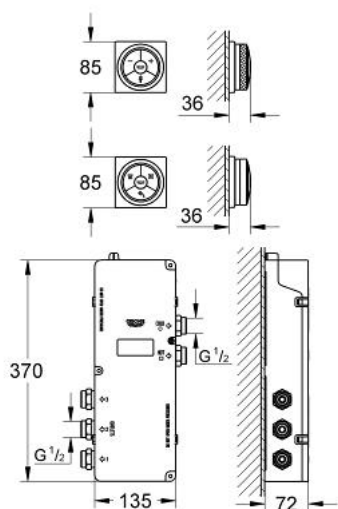

36 352 000 DIGITÁLIS VEZÉRLŐ ÉS DIGITÁLIS VÁLTÓ ZUHANYHOZ, NÉGYSZÖGLETES TAKARÓLAPPAL

TERMÉKLEÍRÁS

- Szín: króm
- tartalmazza a digitális termosztátot
- digitális vezérlő - multifunkcionális kezelőegység
- - vezeték nélküli technológia
- - hőmérséklet és átfolyás-ellenőrzés
- - pillanatállj funkció
- - memória funkció
- - LED gyűrű felmelegedés funkcióval: látható visszajelzés ha a kifolyó víz melegszik
- digitális váltószelep zuhanyhoz
- - váltószelep: fej-, oldal- és kézi zuhany
- Vezeték nélküli technológia
- - LED gyűrű (kifolyás visszajelzés)
- beépített digitális termosztát
- - hideg-meleg csatlakozás 1/2"
- - 3 db 1/2"-os kimenet
- 3 db 1/2"-os kimenet
- átalakító egység a digitális vezérlő és a digitális váltószelep között, 3m-es kábellel
- GROHE TurboStat digitális vezérlésű kompakt belső rész tágulótetes termoelemmel
- az alapbeállítások konfigurálhatók a beépítéskor
- - automatikus biztonsági lekapcsolás 20 mp. után
- GROHE SafeStop fogantyú 38°C-nál biztonsági retesszel
- GROHE LongLife felületkezelés
- GROHE EcoJoy technológia a kisebb vízfogyasztás érdekében
- szükséges:
- beépített áramellátás 36 078 000 vagy vezetékes áramellátás 65 790 000
- minimális kifolyási nyomás 1,0 bar