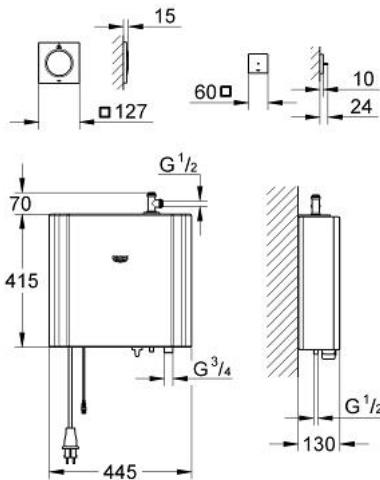

36 362 000 GROHE F-DIGITAL DELUXE GŐZGENERÁTOR 2,2 KW GŐZCSATLAKOZÁSSAL ÉS HŐMÉRSÉKLET-ÉRZÉKELŐVEL

TERMÉKLEÍRÁS

- Szín: króm
- az alábbiakból áll:
 - gőzgenerátor
 - 415 x 445 x 130 mm
 - alkalmas 2.5 m³ helyiségméretig
 - tápfeszültség 230 V AC, 50 Hz
 - teljesítmény 2.2 kW
 - vízcsatlakozás 3/4"
 - üzemi nyomás 1-5 bar (afölött nyomáscsökkentő szükséges)
 - automatikus ürtítés
 - vízkimenet 1/2"
 - gőz hőmérséklet: max. 55° C
 - gőzkimenet 1/2"
 - védelmi mód IP 23
 - CE-minősítéssel
 - gőz kimeneti modulal
 - 127 x 127 mm
 - csatlakozó menet 1/2"
 - hőérzékelő modulal
 - 60 x 60 x 12 mm
 - GROHE SpeedClean vízkömentesítő fúvókákkal
 - GROHE LongLife felületkezelés
 - szükséges hozzá beépítő készlet (29 074 000), F-digital Deluxe alapegység doboz (26 374 000 vagy 36 397 000), Bluetooth egység (36 371 000) és különféle kábelcsatlakozások - mindegyiket külön kell megrendelni a telepítési helyzetnek megfelelően
 - Részletes tervezési és termékinformációért kérjük lépjen kapcsolatba a helyi GROHE ügyfélszolgálatl.