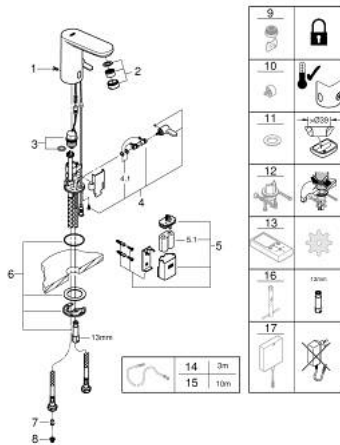

36 366 001 GET E MOSDÓ CSAPTELEP INFRAVÖRÖS ELEKTRONIKÁVAL

TERMÉKLEÍRÁS

- Szín: króm
- Infravörös érzékelő a kétirányú kommunikációért ellenőrzésre, konfigurálásra és szervizelésre
- Egylyukas kivitel
- 6V Lithium-elem (típus CR-P2)
- akkumulátor élettartama: kb. 7 év (150 kapcsolás/nap)
- többlépcsős elem-állapot ellenőrzés
- keverőegység állítható melegvíz-korlátozóval
- beépített mágnesszeleppel
- külső elem/akkumulátor
- GROHE EcoJoy gyöngyöztető 5.7 liter/perc
- beépített szennyfogó szűrővel
- flexibilis csatlakozótömlők
- visszafolyásgátlóval
- gyorszerelő rendszer
- 7 előre beállított program:
- automata öblítés
- termikus fertőtlenítés
- tisztító mód
- további funkciók és pontos beállítási lehetőségek a távirányítóval (36 407)
- I-es zajszint-osztály DIN 4109 szerint
- védelmi szint: IP 59K
- CE-minősítéssel
- minimális kifolyási nyomás 1,0 bar

36 366 001 GET E MOSDÓ CSAPTELEP INFRAVÖRÖS ELEKTRONIKÁVAL

ALKATRÉSZEK , június 2018 – now

- 1: csavar (Cikkszám 4283100M)
- 2: Gyöngyöztető (Cikkszám 48159000)
- 3: Mágnesszelep (Cikkszám 42469000)
- 4: keverő-fogantyú (Cikkszám 42401000)
- 4.1: Tömítő alátét (Cikkszám 4284000M)
- 5: Elemház elemmel együtt (Cikkszám 42393000)
- 5.1: Elem (Cikkszám 42886000)
- 6: Felszerelő készlet (Cikkszám 42400000)
- 7: Visszafolyásgátló (Cikkszám 4257200M)
- 8: Szűrőfilter (Cikkszám 4241300M)
- 9: Gyöngyöztető (Cikkszám 36133000)*
- 10: Rejtett keverő-berendezés (Cikkszám 42408000)*
- 11: Rozetta (Cikkszám 36370000)*
- 12: Elforgatás elleni rögzítés (Cikkszám 36276000)*
- 13: Távirányító (Cikkszám 36407001)*
- 14: Elektromos hosszabítókábel (Cikkszám 36340000)*
- 15: Elektromos hosszabítókábel (Cikkszám 36341000)*
- 16: Szerelőkulcs (Cikkszám 19017000)*
- 17: Kapcsoló üzemű tápegység (Cikkszám 36338000)*