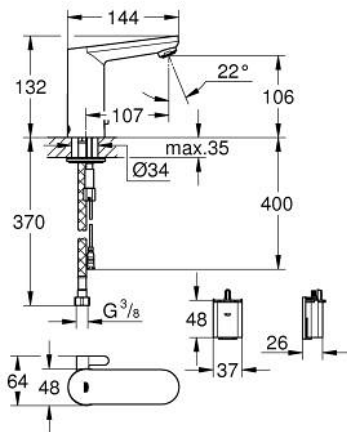

36 366 001 GET E MOSDÓ CSAPTELEP INFRAVÖRÖS ELEKTRONIKÁVAL

TERMÉKLEÍRÁS

- Szín: króm
- Infravörös érzékelő a kétirányú kommunikációért ellenőrzésre, konfigurálásra és szervizelésre
- Egylyukas kivitel
- 6V Lithium-elem (típus CR-P2)
- akkumulátor élettartama: kb. 7 év (150 kapcsolás/nap)
- többlépcsős elem-állapot ellenőrzés
- keverőegység állítható melegvíz-korlátozóval
- beépített mágnesszeleppel
- külső elem/akkumulátor
- GROHE EcoJoy gyöngyöztető 5.7 liter/perc
- beépített szennyfogó szűrővel
- flexibilis csatlakozótömlők
- visszafolyásgátlóval
- gyorszerelő rendszer
- 7 előre beállított program:
- automata öblítés
- termikus fertőtlenítés
- tisztító mód
- további funkciók és pontos beállítási lehetőségek a távirányítóval (36 407)
- I-es zajszint-osztály DIN 4109 szerint
- védelmi szint: IP 59K
- CE-minősítéssel
- minimális kifolyási nyomás 1,0 bar

36 366 001 GET E MOSDÓ CSAPTELEP INFRAVÖRÖS ELEKTRONIKÁVAL

ALKATRÉSZEK , június 2018 – now

- 1: csavar (Cikkszám 4283100M)
- 2: Gyöngyöztető (Cikkszám 48159000)
- 3: Mágnesszelep (Cikkszám 42469000)
- 4: keverő-fogantyú (Cikkszám 42401000)
- 4.1: Tömítő alátét (Cikkszám 4284000M)
- 5: Elemház elemmel együtt (Cikkszám 42393000)
- 5.1: Elem (Cikkszám 42886000)
- 6: Felszerelő készlet (Cikkszám 42400000)
- 7: Visszafolyásgátló (Cikkszám 4257200M)
- 8: Szűrőfilter (Cikkszám 4241300M)
- 9: Gyöngyöztető (Cikkszám 36133000)*
- 10: Rejtett keverő-berendezés (Cikkszám 42408000)*
- 11: Rozetta (Cikkszám 36370000)*
- 12: Elforgatás elleni rögzítés (Cikkszám 36276000)*
- 13: Távirányító (Cikkszám 36407001)*
- 14: Elektromos hosszabítókábel (Cikkszám 36340000)*
- 15: Elektromos hosszabítókábel (Cikkszám 36341000)*
- 16: Szerelőkulcs (Cikkszám 19017000)*
- 17: Kapcsoló üzemű tápegység (Cikkszám 36338000)*