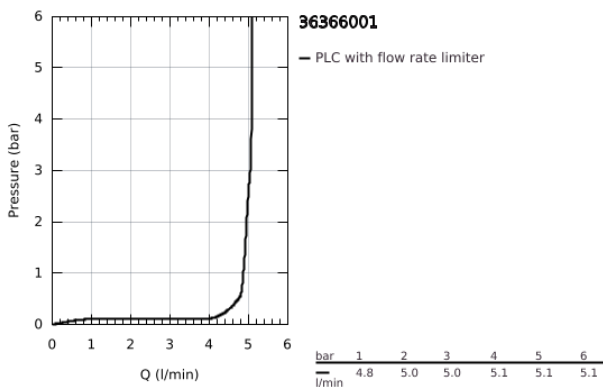

36 366 001 GET E MOSDÓ CSAPTELEP INFRAVÖRÖS ELEKTRONIKÁVAL

TERMÉKLEÍRÁS

- Szín: króm
- Infravörös érzékelő a kétirányú kommunikációért ellenőrzésre, konfigurálásra és szervizelésre
- Egylyukas kivitel
- 6V Lithium-elem (típus CR-P2)
- akkumulátor élettartama: kb. 7 év (150 kapcsolás/nap)
- többlépcsős elem-állapot ellenőrzés
- keverőegység állítható melegvíz-korlátozóval
- beépített mágnesszeleppel
- külső elem/akkumulátor
- GROHE EcoJoy gyöngyöztető 5.7 liter/perc
- beépített szennyfogó szűrővel
- flexibilis csatlakozótömlők
- visszafolyásgátlóval
- gyorszerelő rendszer
- 7 előre beállított program:
- automata öblítés
- termikus fertőtlenítés
- tisztító mód
- további funkciók és pontos beállítási lehetőségek a távirányítóval (36 407)
- I-es zajszint-osztály DIN 4109 szerint
- védelmi szint: IP 59K
- CE-minősítéssel
- minimális kifolyási nyomás 1,0 bar