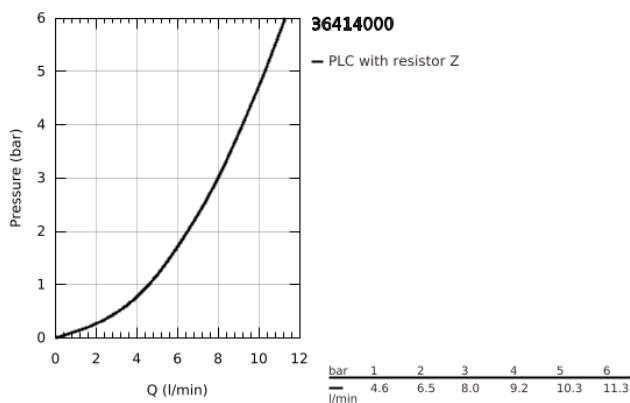

### TERMÉKLEÍRÁS (1/2)

- Szín: króm
- infravörös érzékelővel és Bluetooth modulval kétirányú kommunikációhoz a monitorozás (ellenőrzés), a konfigurálás (beállítás) és a szerviz (karbantartás) céljából
- 100-240 V AC, 50-60 Hz, 6,75 V DC trafóval
- GROHE LongLife felületkezelés
- GROHE CoolTouch
- GROHE SafeStop fogantyú 38°C-nál biztonsági retesszel
- elfordítható öntött kifolyó 219 mm
- 130° -on forgó elzáróval vagy rögzített
- kinyúlás 287 mm
- normál gyöngyöztető 9 liter/perc
- S-csatlakozók
- takarórozetták az S-idomokhoz
- visszafolyásgátlóval
- beépített szennyfogó szűrővel
- tápkábel 3,0 m
- csatlakozókészlettel történő használatra
- 39 383 000
- Bluetooth 4.0\*-al vezeték nélküli adatkommunikációhoz
- Apple\*\* és Android eszközökhöz
- a Bluetooth hatóköre (10 m) függ az adó és a vevőegység közötti anyagoktól és falaktól
- monitorozás (ellenőrzés)
- jelszóval védett termékek
- az alkalmazás észleli az összes Bluetooth-terméket a hatótávolságon belül
- automatikus öblítési ciklusok és az utolsó automatikus öblítés időzítése
- használat naponta / 30 nap
- a termikus fertőtlenítés ciklusai és az időzítések utolsó fertőtlenítése
- konfigurálás (beállítás)
- érzékelési tartomány és kikapcsolási késleltetés
- automata öblítés