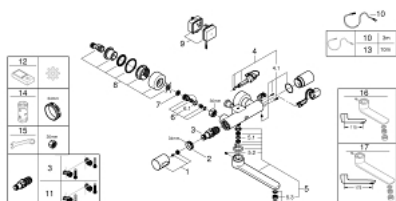

36 414 000 EUROSMART COSMOPOLITAN E BLUETOOTH INFRAVÖRÖS ELEKTRONIKUS TERMOSZTÁTOS MOSDÓCSAPTELEP, FALRA SZERELHETŐ

ALKATRÉSZEK , november 2019 – now

1. 1: hőfok-beállító fogantyú (Cikkszám 47811000)
   - 2: rögzítőgyűrű (Cikkszám 47743000)
   - 3: Termosztát kompakt-belső rész 1/2" (Cikkszám 47439000)
   - 4: Mágnesszelep (Cikkszám 42471000)
   - 4.1: csavar-készlet (Cikkszám 42422000)
   - 5: Kifolyócső (Cikkszám 42423000)
   - 5.1: Fedőgyűrű (Cikkszám 0128500M)
   - 5.2: csavar-készlet (Cikkszám 46670000)
   - 5.3: Víz sugar-szabályzó (Cikkszám 13960000)
   - 6: Visszafolyásgátló (Cikkszám 48277000)
   - 6.1: O-gyűrű Ø17 x Ø2 (Cikkszám 0305500M)
   - 7: Szennyfogó szűrő (Cikkszám 0726400M)
   - 8: S-csatlakozó (Cikkszám 12693000)
   - 9: Switching power supply (Cikkszám 42470000)
   - 10: hosszabbító kábel (Cikkszám 36221000)
   - 11: GROHE TurboStat termoelem 1/2" (Cikkszám 47175000)*
   - 12: Távirányító (Cikkszám 36407001)*
   - 13: hosszabbító kábel (Cikkszám 36222000)*
   - 14: Dugókulcs (Cikkszám 19332000)*
   - 15: Speciális kulcs (Cikkszám 19377000)*
   - 16: Öntött kifolyó (Cikkszám 13378000)*
   - 17: Öntött kifolyó (Cikkszám 13380000)*
2. Opcionális kiegészítők