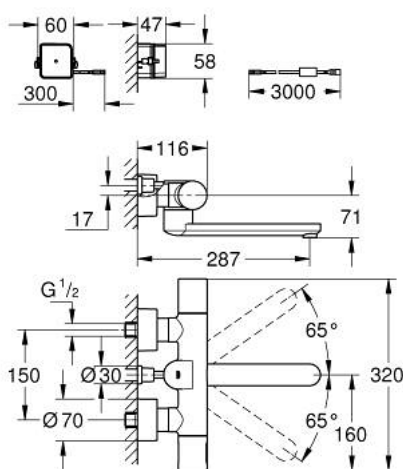

### TERMÉKLEÍRÁS (1/2)

- Szín: króm
- infravörös érzékelővel és Bluetooth modulval kétirányú kommunikációhoz a monitorozás (ellenőrzés), a konfigurálás (beállítás) és a szerviz (karbantartás) céljából
- 100-240 V AC, 50-60 Hz, 6,75 V DC trafóval
- GROHE LongLife felületkezelés
- GROHE CoolTouch
- GROHE SafeStop fogantyú 38°C-nál biztonsági retesszel
- elfordítható öntött kifolyó 219 mm
- 130° -on forgó elzáróval vagy rögzített
- kinyúlás 287 mm
- normál gyöngyöztető 9 liter/perc
- S-csatlakozók
- takarórozetták az S-idomokhoz
- visszafolyásgátlóval
- beépített szennyfogó szűrővel
- tápkábel 3,0 m
- csatlakozókészlettel történő használatra
- 39 383 000
- Bluetooth 4.0\*-al vezeték nélküli adatkommunikációhoz
- Apple\*\* és Android eszközökhöz
- a Bluetooth hatóköre (10 m) függ az adó és a vevőegység közötti anyagoktól és falaktól
- monitorozás (ellenőrzés)
- jelszóval védett termékek
- az alkalmazás észleli az összes Bluetooth-terméket a hatótávolságon belül
- automatikus öblítési ciklusok és az utolsó automatikus öblítés időzítése
- használat naponta / 30 nap
- a termikus fertőtlenítés ciklusai és az időzítések utolsó fertőtlenítése
- konfigurálás (beállítás)
- érzékelési tartomány és kikapcsolási késleltetés
- automata öblítés