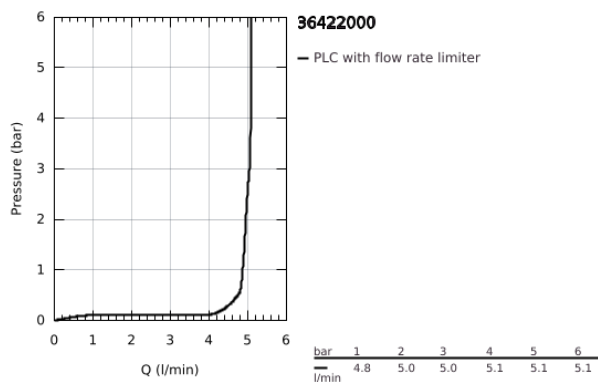

36 422 000 EUROSMART COSMOPOLITAN E INFRAVÖRÖS ELEKTRONIKUS MOSDÓCSAPTELEP 1/2" L-ES MÉRET KEVERŐEGYSÉGSEL ÉS ÁLLÍTHATÓ HŐMÉRSÉKLET-KORLÁTOZÓVAL

TERMÉKLEÍRÁS

- Szín: króm
- Infravörös érzékelő a kétirányú kommunikációért ellenőrzésre, konfigurálásra és szervizelésre
- 6V Lithium-elem (típus CR-P2)
- akkumulátor élettartama: kb. 7 év (150 kapcsolás/nap)
- GROHE LongLife felületkezelés
- gyöngyöztető 5.7 liter/perc
- flexibilis csatlakozótömlők
- visszafolyásgátlóval
- beépített szennyfogó szűrővel
- beépített mágnesszeleppel
- külső elem/akkumulátor
- gyorszerelő rendszer
- többlépcsős elem-állapot ellenőrzés
- 7 előre beállított program:
- automata öblítés
- termikus fertőtlenítés
- tisztító mód
- további funkciók és pontos beállítási lehetőségek a távirányítóval (36 407)
- CE-minősítéssel
- I-es zajszint-osztály DIN 4109 szerint
- védelmi szint: IP 59K
- minimális kifolyási nyomás 1,0 bar

36 422 000 EUROSMART COSMOPOLITAN E INFRAVÖRÖS ELEKTRONIKUS MOSDÓCSAPTELEP 1/2" L-ES MÉRET KEVERŐEGYSÉGSEL ÉS ÁLLÍTHATÓ HŐMÉRSÉKLET-KORLÁTOZÓVAL

ALKATRÉSZEK , május 2023 – now

- 1: csavar (Cikkszám 4283100M)
- 2: Gyöngyöztető (Cikkszám 48159000)
- 3: Mágnesszelep (Cikkszám 42479000)
- 4: keverő-fogantyú (Cikkszám 42401000)
- 4.1: Tömítő alátét (Cikkszám 4284000M)
- 5: Felszerelő készlet (Cikkszám 42400000)
- 6: Visszafolyásgátló (Cikkszám 4257200M)
- 7: Szűrőfilter (Cikkszám 4241300M)
- 8: Elemház elemmel együtt (Cikkszám 42393000)
- 8.1: Elem (Cikkszám 42886000)
- 9: Gyöngyöztető (Cikkszám 36133000)*
- 10: Távirányító (Cikkszám 36407001)*
- 11: Rozetta (Cikkszám 36370000)*
- 12: Elforgatás elleni rögzítés (Cikkszám 36276000)*
- 13: Szerelőkulcs (Cikkszám 19017000)*
- 14: Leeresztő szett nyomódugóval (push-open) (Cikkszám 65807000)*