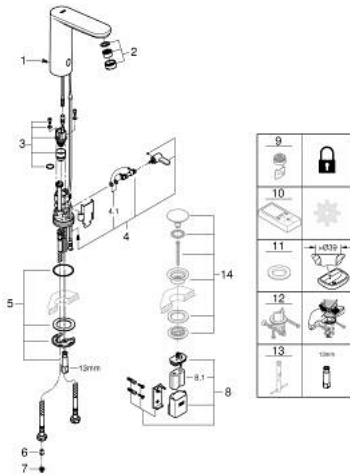

36 422 000 EUROSMART COSMOPOLITAN E INFRAVÖRÖS ELEKTRONIKUS MOSDÓCSAPTELEP 1/2" L-ES MÉRET KEVERŐEGYSÉGSEL ÉS ÁLLÍTHATÓ HŐMÉRSÉKLET-KORLÁTOZÓVAL

TERMÉKLEÍRÁS

- Szín: króm
- Infravörös érzékelő a kétirányú kommunikációért ellenőrzésre, konfigurálásra és szervizelésre
- 6V Lithium-elem (típus CR-P2)
- akkumulátor élettartama: kb. 7 év (150 kapcsolás/nap)
- GROHE LongLife felületkezelés
- gyöngyöztető 5.7 liter/perc
- flexibilis csatlakozótömlők
- visszafolyásgátlóval
- beépített szennyfogó szűrővel
- beépített mágnesszeleppel
- külső elem/akkumulátor
- gyorszerelő rendszer
- többlépcsős elem-állapot ellenőrzés
- 7 előre beállított program:
- automata öblítés
- termikus fertőtlenítés
- tisztító mód
- további funkciók és pontos beállítási lehetőségek a távirányítóval (36 407)
- CE-minősítéssel
- I-es zajszint-osztály DIN 4109 szerint
- védelmi szint: IP 59K
- minimális kifolyási nyomás 1,0 bar

36 422 000 EUROSMART COSMOPOLITAN E INFRAVÖRÖS ELEKTRONIKUS MOSDÓCSAPTELEP 1/2" L-ES MÉRET KEVERŐEGYSÉGSEL ÉS ÁLLÍTHATÓ HŐMÉRSÉKLET-KORLÁTOZÓVAL

ALKATRÉSZEK , május 2023 – now

- 1: csavar (Cikkszám 4283100M)
- 2: Gyöngyöztető (Cikkszám 48159000)
- 3: Mágnesszelep (Cikkszám 42479000)
- 4: keverő-fogantyú (Cikkszám 42401000)
- 4.1: Tömítő alátét (Cikkszám 4284000M)
- 5: Felszerelő készlet (Cikkszám 42400000)
- 6: Visszafolyásgátló (Cikkszám 4257200M)
- 7: Szűrőfilter (Cikkszám 4241300M)
- 8: Elemház elemmel együtt (Cikkszám 42393000)
- 8.1: Elem (Cikkszám 42886000)
- 9: Gyöngyöztető (Cikkszám 36133000)*
- 10: Távirányító (Cikkszám 36407001)*
- 11: Rozetta (Cikkszám 36370000)*
- 12: Elforgatás elleni rögzítés (Cikkszám 36276000)*
- 13: Szerelőkulcs (Cikkszám 19017000)*
- 14: Leeresztő szett nyomódugóval (push-open) (Cikkszám 65807000)*