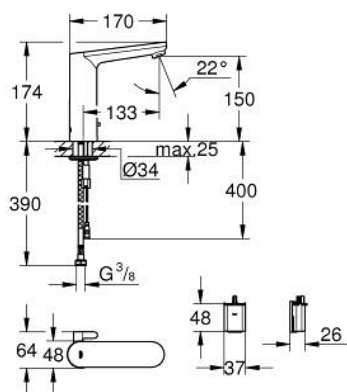

36 422 000 EUROSMART COSMOPOLITAN E INFRAVÖRÖS ELEKTRONIKUS MOSDÓCSAPTELEP 1/2" L-ES MÉRET KEVERŐEGYSÉGSEL ÉS ÁLLÍTHATÓ HŐMÉRSÉKLET-KORLÁTOZÓVAL

TERMÉKLEÍRÁS

- Szín: króm
- Infravörös érzékelő a kétirányú kommunikációért ellenőrzésre, konfigurálásra és szervizelésre
- 6V Lithium-elem (típus CR-P2)
- akkumulátor élettartama: kb. 7 év (150 kapcsolás/nap)
- GROHE LongLife felületkezelés
- gyöngyöztető 5.7 liter/perc
- flexibilis csatlakozótömlők
- visszafolyásgátlóval
- beépített szennyfogó szűrővel
- beépített mágnesszeleppel
- külső elem/akkumulátor
- gyorszerelő rendszer
- többlépcsős elem-állapot ellenőrzés
- 7 előre beállított program:
- automata öblítés
- termikus fertőtlenítés
- tisztító mód
- további funkciók és pontos beállítási lehetőségek a távirányítóval (36 407)
- CE-minősítéssel
- I-es zajszint-osztály DIN 4109 szerint
- védelmi szint: IP 59K
- minimális kifolyási nyomás 1,0 bar

36 422 000 EUROSMART COSMOPOLITAN E INFRAVÖRÖS ELEKTRONIKUS MOSDÓCSAPTELEP 1/2" L-ES MÉRET KEVERŐEGYSÉGSEL ÉS ÁLLÍTHATÓ HŐMÉRSÉKLET-KORLÁTOZÓVAL

ALKATRÉSZEK , május 2023 – now

- 1: csavar (Cikkszám 4283100M)
- 2: Gyöngyöztető (Cikkszám 48159000)
- 3: Mágnesszelep (Cikkszám 42479000)
- 4: keverő-fogantyú (Cikkszám 42401000)
- 4.1: Tömítő alátét (Cikkszám 4284000M)
- 5: Felszerelő készlet (Cikkszám 42400000)
- 6: Visszafolyásgátló (Cikkszám 4257200M)
- 7: Szűrőfilter (Cikkszám 4241300M)
- 8: Elemház elemmel együtt (Cikkszám 42393000)
- 8.1: Elem (Cikkszám 42886000)
- 9: Gyöngyöztető (Cikkszám 36133000)*
- 10: Távirányító (Cikkszám 36407001)*
- 11: Rozetta (Cikkszám 36370000)*
- 12: Elforgatás elleni rögzítés (Cikkszám 36276000)*
- 13: Szerelőkulcs (Cikkszám 19017000)*
- 14: Leeresztő szett nyomódugóval (push-open) (Cikkszám 65807000)*