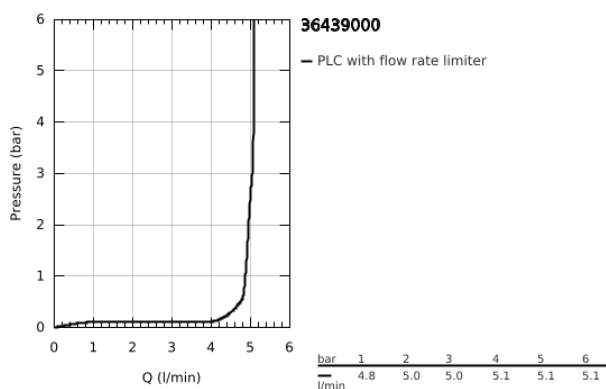

### TERMÉKLEÍRÁS

- Szín: króm
- Infravörös érzékelő a kétirányú kommunikációért ellenőrzésre, konfigurálásra és szervizelésre
- Hideg vagy előkevert vízre
- 6V Lithium-elem (típus CR-P2)
- akkumulátor élettartama: kb. 7 év (150 kapcsolás/nap)
- GROHE LongLife felületkezelés
- gyöngyöztető 5.7 liter/perc
- flexibilis csatlakozótömlő
- szennyfogó szűrővel
- beépített mágnesszeleppel
- külső elem/akkumulátor
- gyorszerelő rendszer
- többlépcsős elem-állapot ellenőrzés
- 7 előre beállított program:
- automata öblítés
- termikus fertőtlenítés
- tisztító mód
- további funkciók és pontos beállítási lehetőségek a távirányítóval (36 407)
- CE-minősítéssel
- I-es zajszint-osztály DIN 4109 szerint
- védelmi szint: IP 59K
- minimális kifolyási nyomás 1,0 bar