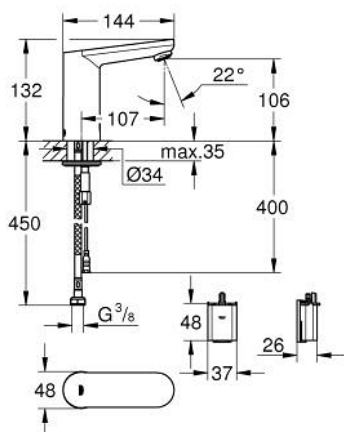

### TERMÉKLEÍRÁS

- Szín: króm
- Infravörös érzékelő a kétirányú kommunikációért ellenőrzésre, konfigurálásra és szervizelésre
- Hideg vagy előkevert vízre
- 6V Lithium-elem (típus CR-P2)
- akkumulátor élettartama: kb. 7 év (150 kapcsolás/nap)
- GROHE LongLife felületkezelés
- gyöngyöztető 5.7 liter/perc
- flexibilis csatlakozótömlő
- szennyfogó szűrővel
- beépített mágnesszeleppel
- külső elem/akkumulátor
- gyorszerelő rendszer
- többlépcsős elem-állapot ellenőrzés
- 7 előre beállított program:
- automata öblítés
- termikus fertőtlenítés
- tisztító mód
- további funkciók és pontos beállítási lehetőségek a távirányítóval (36 407)
- CE-minősítéssel
- I-es zajszint-osztály DIN 4109 szerint
- védelmi szint: IP 59K
- minimális kifolyási nyomás 1,0 bar