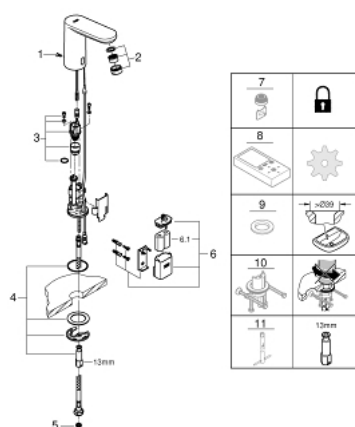

### TERMÉKLEÍRÁS

- Szín: króm
- Infravörös érzékelő a kétirányú kommunikációért ellenőrzésre, konfigurálásra és szervizelésre
- Hideg vagy előkevert vízre
- 6V Lithium-elem (típus CR-P2)
- akkumulátor élettartama: kb. 7 év (150 kapcsolás/nap)
- GROHE LongLife felületkezelés
- gyöngyöztető 5.7 liter/perc
- flexibilis csatlakozótömlő
- szennyfogó szűrővel
- beépített mágnesszeleppel
- külső elem/akkumulátor
- gyorszerelő rendszer
- többlépcsős elem-állapot ellenőrzés
- 7 előre beállított program:
- automata öblítés
- termikus fertőtlenítés
- tisztító mód
- további funkciók és pontos beállítási lehetőségek a távirányítóval (36 407)
- CE-minősítéssel
- I-es zajszint-osztály DIN 4109 szerint
- védelmi szint: IP 59K
- minimális kifolyási nyomás 1,0 bar

### ALKATRÉSZEK , június 2016 – now

- 1: Húzó-rúd (Cikkszám 46739000)
- 2: Gyöngyöztető (Cikkszám 48159000)
- 3: Mágnesszelep (Cikkszám 42479000)
- 4: Felszerelő készlet (Cikkszám 42400000)
- 5: Szűrőfilter (Cikkszám 4241300M)
- 6: Elemház elemmel együtt (Cikkszám 42393000)
- 6.1: Elem (Cikkszám 42886000)
- 7: Gyöngyöztető (Cikkszám 36133000)\*
- 8: Távirányító (Cikkszám 36407001)\*
- 9: Rozetta (Cikkszám 36370000)\*
- 10: Elforgatás elleni rögzítés (Cikkszám 36276000)\*
- 11: Szerelőkulcs (Cikkszám 19017000)\*