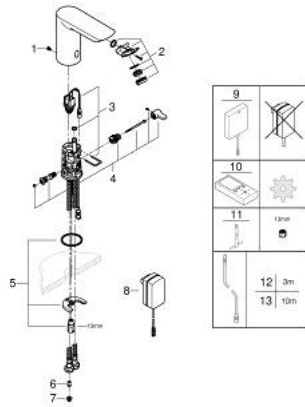

36 453 000 BAU COSMOPOLITAN E INFRÁS ELEKTRONIKUS MOSDÓCSAPTELEP ÁLLÍTHATÓ HŐMÉRSÉKELTSZABÁLYZÓVAL

ALKATRÉSZEK , április 2023 – now

1. 1: csavar (Cikkszám 4283100M)
2. 2: Gyöngyöztető (Cikkszám 42582000)
3. 3: Mágnesszelep (Cikkszám 42479000)
4. 4: Keverő kar fogantyúval (Cikkszám 42581000)
5. 5: Szár rögzítő készlet (Cikkszám 46249000)
6. 6: Visszafolyásgátló (Cikkszám 4257200M)
7. 7: Szűrőfilter (Cikkszám 4241300M)
8. 8: Hálózati adapter (Cikkszám 42388000)
9. 9: Kapcsoló üzemi tápegység (Cikkszám 36338000)*
10. 10: Távirányító (Cikkszám 36407001)*
11. 11: Szerelőkulcs (Cikkszám 19017000)*
12. 12: Elektromos hosszabítókábel (Cikkszám 36340000)*
13. 13: Elektromos hosszabítókábel (Cikkszám 36341000)*

* Opcionális kiegészítők