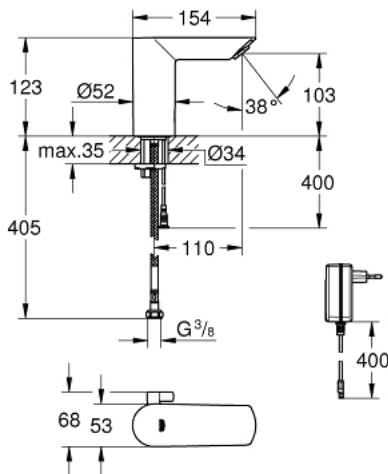

### TERMÉKLEÍRÁS

- Szín: króm
- Infravörös érzékelő a kétirányú kommunikációért ellenőrzésre, konfigurálásra és szervizelésre
- csatlakozó átalakítóval 100-230 V AC, 50-60 Hz, 6 V DC
- GROHE LongLife felületkezelés
- GROHE EcoJoy technológia a kisebb vízfogyasztás érdekében
- maximális átfolyási sebesség (3 bar nyomáson): 5 l/perc
- elkülönített belső vízáramoltatás, ólom- és nikkelfreztelen belső vízvezetékek
- Kompozit polimerből készült csaptest
- flexibilis csatlakozótömlők
- visszafolyásgátlóval
- beépített szennyfogó szűrővel
- beépített mágnesszeleppel
- gyorszerelő rendszer
- 7 előre beállított program:
- automata öblítés
- termikus fertőtlenítés
- tisztító mód
- további funkciók és pontos beállítási lehetőségek a távirányítóval (36 407)
- CE-minősítéssel
- I-es zajszint-osztály DIN 4109 szerint
- IP 59 védelmű csaptelep

### ALKATRÉSZEK , április 2023 – now

- 1: csavar (Cikkszám 4283100M)
- 2: Gyöngyöztető (Cikkszám 42582000)
- 3: Mágnesszelep (Cikkszám 42479000)
- 4: Keverő kar fogantyúval (Cikkszám 42581000)
- 5: Szár rögzítő készlet (Cikkszám 46249000)
- 6: Visszafolyásgátló (Cikkszám 4257200M)
- 7: Szűrőfilter (Cikkszám 4241300M)
- 8: Hálózati adapter (Cikkszám 42388000)
- 9: Kapcsoló üzemi tápegység (Cikkszám 36338000)\*
- 10: Távirányító (Cikkszám 36407001)\*
- 11: Szerelőkulcs (Cikkszám 19017000)\*
- 12: Elektromos hosszabítókábel (Cikkszám 36340000)\*
- 13: Elektromos hosszabítókábel (Cikkszám 36341000)\*