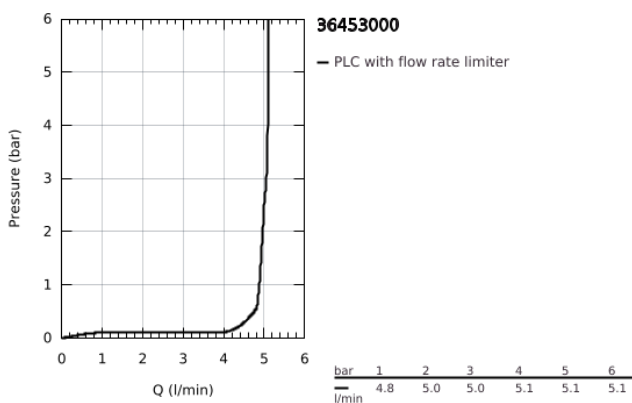

## 36 453 000 BAU COSMOPOLITAN E INFRÁS ELEKTRONIKUS MOSDÓCSAPTELEP ÁLLÍTHATÓ HŐMÉRSÉKELTSZABÁLYZÓVAL

### TERMÉKLEÍRÁS

- Szín: króm
- Infravörös érzékelő a kétirányú kommunikációért ellenőrzésre, konfigurálásra és szervizelésre
- csatlakozó átalakítóval 100-230 V AC, 50-60 Hz, 6 V DC
- GROHE LongLife felületkezelés
- GROHE EcoJoy technológia a kisebb vízfogyasztás érdekében
- maximális átfolyási sebesség (3 bar nyomáson): 5 l/perc
- elkülönített belső vízáramoltatás, ólom- és nikkelfreztelen belső vízvezetékek
- Kompozit polimerből készült csaptest
- flexibilis csatlakozótömlők
- visszafolyásgátlóval
- beépített szennyfogó szűrővel
- beépített mágnesszeleppel
- gyorszerelő rendszer
- 7 előre beállított program:
- automata öblítés
- termikus fertőtlenítés
- tisztító mód
- további funkciók és pontos beállítási lehetőségek a távirányítóval (36 407)
- CE-minősítéssel
- I-es zajszint-osztály DIN 4109 szerint
- IP 59 védelmű csaptelep