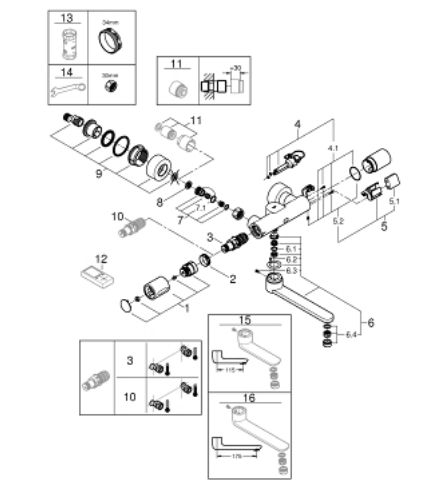

36 454 000 EUROSMART COSMOPOLITAN E SPECIAL INFRAVÖRÖS ELEKTRONIKUS FALI MOSDÓCSAP TERMOSZTÁTOS HŐMÉRSÉKLET VEZÉRLÉSEL

ALKATRÉSZEK , április 2018 – now

- 1: Hőmérséklet-szabályozó fogantyú (Cikkszám 49124000)
 - 2: rögzítőgyűrű (Cikkszám 47743000)
 - 3: Termosztát kompakt-belső rész 1/2" (Cikkszám 47439000)
 - 4: Mágnesszelep (Cikkszám 42424000)
 - 4.1: csavar-készlet (Cikkszám 42422000)
 - 5: Elemház elemmel együtt (Cikkszám 42425000)
 - 5.1: Elem (Cikkszám 42886000)
 - 5.2: csavar-készlet (Cikkszám 42422000)
 - 6: Kifolyócső (Cikkszám 42423000)
 - 6.1: Fedőgyűrű (Cikkszám 0128500M)
 - 6.2: csavar-készlet (Cikkszám 46670000)
 - 6.3: Vízugár-szabályzó (Cikkszám 13960000)
 - 7: Visszafolyásgátló (Cikkszám 48277000)
 - 7.1: O-gyűrű Ø17 x Ø2 (Cikkszám 0305500M)
 - 8: Szennyfogó szűrő (Cikkszám 0726400M)
 - 9: S-csatlakozó (Cikkszám 12693000)
 - 10: GROHE TurboStat termoelem 1/2" (Cikkszám 47175000)*
 - 11: hosszabbító készlet, 30 mm (Cikkszám 46238000)*
 - 12: Távírányító (Cikkszám 36407001)*
 - 13: Dugókulcs (Cikkszám 19332000)*
 - 14: Speciális kulcs (Cikkszám 19377000)*
 - 15: Öntött kifolyó (Cikkszám 13378000)*
 - 16: Öntött kifolyó (Cikkszám 13380000)*
- * Opcionális kiegészítők