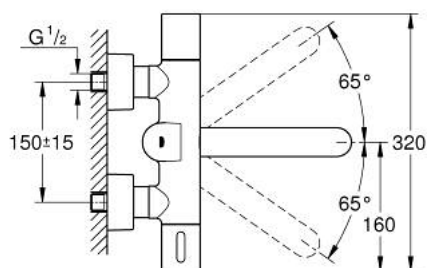

36 454 000 EUROSMART COSMOPOLITAN E SPECIAL INFRAVÖRÖS ELEKTRONIKUS FALI MOSDÓCSAP TERMOSZTÁTOS HŐMÉRSÉKLET VEZÉRLÉSSEL

TERMÉKLEÍRÁS

- Szín: króm
- Infravörös érzékelő a kétirányú kommunikációért ellenőrzésre, konfigurálásra és szervizelésre
- 6V Lithium-elem (típus CR-P2)
- akkumulátor élettartama: kb. 7 év (150 kapcsolás/nap)
- kézi aktiválás, automatikus deaktiválás az érzékelési zónából való kilépéskor (kéz-test érzékelési mód)
- két további érzékelési mód állítható (kéz-kéz vagy test-test)
- GROHE LongLife felületkezelés
- maximális átfolyási sebesség (3 bar nyomáson): 8 l/perc
- GROHE CoolTouch
- visszafolyásgátlóval
- beépített szennyfogó szűrővel
- GROHE SafetyPlus rögzített hőmérsékleti leállítás
- hőfokbeállító fogantyú 35-43 °C között beállítható biztonsági korlátozóval
- fém hőmérsékleti biztonsági ütköző
- teljes nem kevert hideg vagy meleg víz extrém fogantyú helyzetben a legionella mintavételéhez
- elfordítható öntött kifolyó 219 mm
- kinyúlás 287 mm
- elforgatási tartomány 130°, fixálható
- S-idomokkal és takarórozettával
- önzáró rozetták
- többlépcsős elem-állapot ellenőrzés
- 7 előre beállított program:
  - automata öblítés
  - termikus fertőtlenítés
  - tisztító mód
- további funkciók és pontos beállítási lehetőségek a távirányítóval (36 407)
- CE-minősítéssel
- I-es zajszint-osztály DIN 4109 szerint