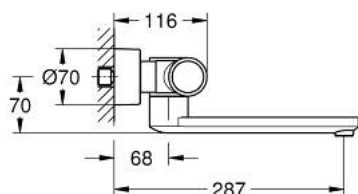

36 454 000 EUROSMART COSMOPOLITAN E SPECIAL INFRAVÖRÖS ELEKTRONIKUS FALI MOSDÓCSAP TERMOSZTÁTOS HŐMÉRSÉKLET VEZÉRLÉSSEL

TERMÉKLEÍRÁS

- Szín: króm
- Infravörös érzékelő a kétirányú kommunikációért ellenőrzésre, konfigurálásra és szervizelésre
- 6V Lithium-elem (típus CR-P2)
- akkumulátor élettartama: kb. 7 év (150 kapcsolás/nap)
- kézi aktiválás, automatikus deaktiválás az érzékelési zónából való kilépéskor (kéz-test érzékelési mód)
- két további érzékelési mód állítható (kéz-kéz vagy test-test)
- GROHE LongLife felületkezelés
- maximális átfolyási sebesség (3 bar nyomáson): 8 l/perc
- GROHE CoolTouch
- visszafolyásgátlóval
- beépített szennyfogó szűrővel
- GROHE SafetyPlus rögzített hőmérsékleti leállítás
- hőfokbeállító fogantyú 35-43 °C között beállítható biztonsági korlátozóval
- fém hőmérsékleti biztonsági ütköző
- teljes nem kevert hideg vagy meleg víz extrém fogantyú helyzetben a legionella mintavételéhez
- elfordítható öntött kifolyó 219 mm
- kinyúlás 287 mm
- elforgatási tartomány 130°, fixálható
- S-idomokkal és takarórozettával
- önzáró rozetták
- többlépcsős elem-állapot ellenőrzés
- 7 előre beállított program:
  - automata öblítés
  - termikus fertőtlenítés
  - tisztító mód
- további funkciók és pontos beállítási lehetőségek a távirányítóval (36 407)
- CE-minősítéssel
- I-es zajszint-osztály DIN 4109 szerint