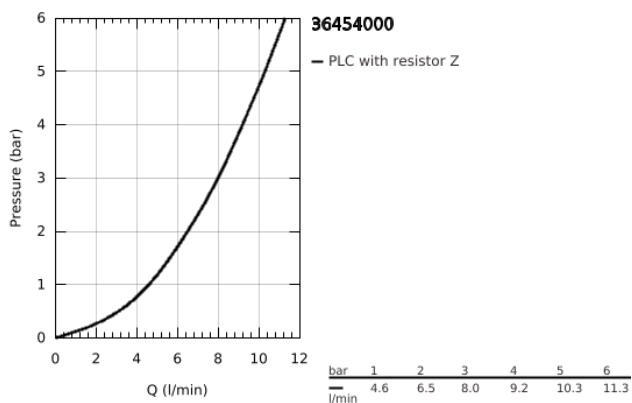

36 454 000 EUROSMART COSMOPOLITAN E SPECIAL INFRAVÖRÖS ELEKTRONIKUS FALI MOSDÓCSAP TERMOSZTÁTOS HŐMÉRSÉKLET VEZÉRLÉSSEL

TERMÉKLEÍRÁS

- Szín: króm
- Infravörös érzékelő a kétirányú kommunikációért ellenőrzésre, konfigurálásra és szervizelésre
- 6V Lithium-elem (típus CR-P2)
- akkumulátor élettartama: kb. 7 év (150 kapcsolás/nap)
- kézi aktiválás, automatikus deaktiválás az érzékelési zónából való kilépéskor (kéz-test érzékelési mód)
- két további érzékelési mód állítható (kéz-kéz vagy test-test)
- GROHE LongLife felületkezelés
- maximális átfolyási sebesség (3 bar nyomáson): 8 l/perc
- GROHE CoolTouch
- visszafolyásgátlóval
- beépített szennyfogó szűrővel
- GROHE SafetyPlus rögzített hőmérsékleti leállítás
- hőfokbeállító fogantyú 35-43 °C között beállítható biztonsági korlátozóval
- fém hőmérsékleti biztonsági ütköző
- teljes nem kevert hideg vagy meleg víz extrém fogantyú helyzetben a legionella mintavételéhez
- elfordítható öntött kifolyó 219 mm
- kinyúlás 287 mm
- elforgatási tartomány 130°, fixálható
- S-idomokkal és takarórozettával
- önzáró rozetták
- többlépcsős elem-állapot ellenőrzés
- 7 előre beállított program:
 - automata öblítés
 - termikus fertőtlenítés
 - tisztító mód
- további funkciók és pontos beállítási lehetőségek a távirányítóval (36 407)
- CE-minősítéssel
- I-es zajszint-osztály DIN 4109 szerint