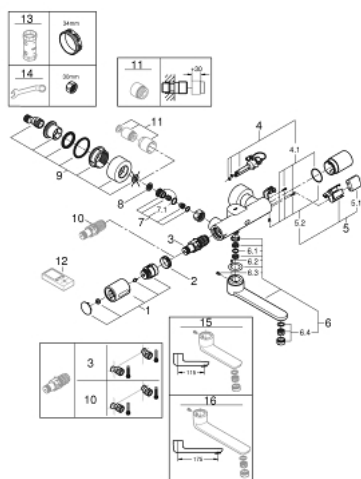

### ALKATRÉSZEK , április 2018 – now

- 1: Hőmérséklet-szabályozó fogantyú (Cikkszám 49124000)
  - 2: rögzítőgyűrű (Cikkszám 47743000)
  - 3: Termosztát kompakt-belső rész 1/2" (Cikkszám 47439000)
  - 4: Mágnesszelep (Cikkszám 42424000)
  - 4.1: csavar-készlet (Cikkszám 42422000)
  - 5: Elemház elemmel együtt (Cikkszám 42425000)
  - 5.1: Elem (Cikkszám 42886000)
  - 5.2: csavar-készlet (Cikkszám 42422000)
  - 6: Kifolyócső (Cikkszám 42423000)
  - 6.1: Fedőgyűrű (Cikkszám 0128500M)
  - 6.2: csavar-készlet (Cikkszám 46670000)
  - 6.3: Víz sugar-szabályzó (Cikkszám 13960000)
  - 7: Visszafolyásgátló (Cikkszám 48277000)
  - 7.1: O-gyűrű Ø17 x Ø2 (Cikkszám 0305500M)
  - 8: Szennyfogó szűrő (Cikkszám 0726400M)
  - 9: S-csatlakozó (Cikkszám 12693000)
  - 10: GROHE TurboStat termoelem 1/2" (Cikkszám 47175000)\*
  - 11: hosszabbító készlet, 30 mm (Cikkszám 46238000)\*
  - 12: Távírányító (Cikkszám 36407001)\*
  - 13: Dugókulcs (Cikkszám 19332000)\*
  - 14: Speciális kulcs (Cikkszám 19377000)\*
  - 15: Öntött kifolyó (Cikkszám 13378000)\*
  - 16: Öntött kifolyó (Cikkszám 13380000)\*
- \* Opcionális kiegészítők