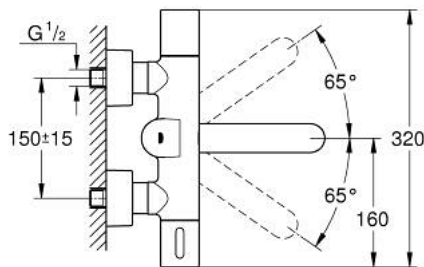

### TERMÉKLEÍRÁS

- Szín: króm
- Infravörös érzékelő a kétirányú kommunikációért ellenőrzésre, konfigurálásra és szervizelésre
- 6V Lithium-elem (típus CR-P2)
- akkumulátor élettartama: kb. 7 év (150 kapcsolás/nap)
- kézi aktiválás, automatikus deaktiválás az érzékelési zónából való kilépéskor (kéz-test érzékelési mód)
- két további érzékelési mód állítható (kéz-kéz vagy test-test)
- ergonómikus fém fogantyú
- GROHE LongLife felületkezelés
- maximális átfolyási sebesség (3 bar nyomáson): 8 l/perc
- GROHE CoolTouch
- visszafolyásgátlóval
- beépített szennyfogó szűrővel
- GROHE SafetyPlus rögzített hőmérsékleti leállítás
- hőfokbeállító fogantyú 35-43 °C között beállítható biztonsági korlátozóval
- fém hőmérsékleti biztonsági ütköző
- teljes nem kevert hideg vagy meleg víz extrém fogantyú helyzetben a legionella mintavételéhez
- elfordítható öntött kifolyóval
- 187 mm
- kinyúlás 255 mm
- elforgatási tartomány 130°, fixálható
- S-idomokkal és takarórozzettával
- önzáró rozetták
- többlépcsős elem-állapot ellenőrzés
- 7 előre beállított program:
- automata öblítés
- termikus fertőtlenítés
- tisztító mód
- további funkciók és pontos beállítási lehetőségek a távirányítóval (36 407)
- CE-minősítéssel
- I-es zajszint-osztály DIN 4109 szerint