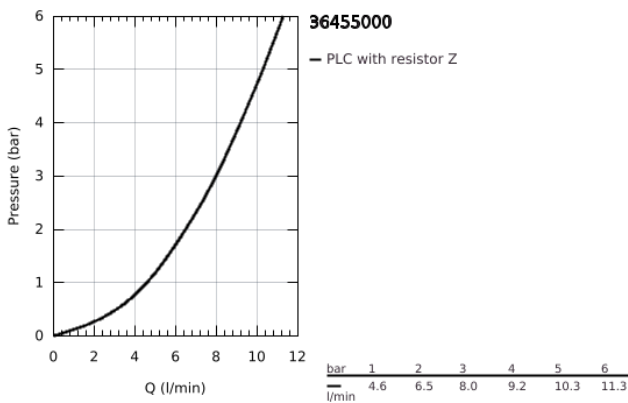

### TERMÉKLEÍRÁS

- Szín: króm
- Infravörös érzékelő a kétirányú kommunikációért ellenőrzésre, konfigurálásra és szervizelésre
- 6V Lithium-elem (típus CR-P2)
- akkumulátor élettartama: kb. 7 év (150 kapcsolás/nap)
- kézi aktiválás, automatikus deaktiválás az érzékelési zónából való kilépéskor (kéz-test érzékelési mód)
- két további érzékelési mód állítható (kéz-kéz vagy test-test)
- ergonómikus fém fogantyú
- GROHE LongLife felületkezelés
- maximális átfolyási sebesség (3 bar nyomáson): 8 l/perc
- GROHE CoolTouch
- visszafolyásgátlóval
- beépített szennyfogó szűrővel
- GROHE SafetyPlus rögzített hőmérsékleti leállítás
- hőfokbeállító fogantyú 35-43 °C között beállítható biztonsági korlátozóval
- fém hőmérsékleti biztonsági ütköző
- teljes nem kevert hideg vagy meleg víz extrém fogantyú helyzetben a legionella mintavételéhez
- elfordítható öntött kifolyóval
- 187 mm
- kinyúlás 255 mm
- elforgatási tartomány 130°, fixálható
- S-idomokkal és takarórozzettával
- önzáró rozetták
- többlépcsős elem-állapot ellenőrzés
- 7 előre beállított program:
- automata öblítés
- termikus fertőtlenítés
- tisztító mód
- további funkciók és pontos beállítási lehetőségek a távirányítóval (36 407)
- CE-minősítéssel
- I-es zajszint-osztály DIN 4109 szerint