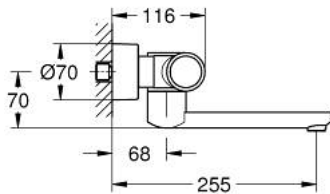

### TERMÉKLEÍRÁS

- Szín: króm
- Infravörös érzékelő a kétirányú kommunikációért ellenőrzésre, konfigurálásra és szervizelésre
- 6V Lithium-elem (típus CR-P2)
- akkumulátor élettartama: kb. 7 év (150 kapcsolás/nap)
- kézi aktiválás, automatikus deaktiválás az érzékelési zónából való kilépéskor (kéz-test érzékelési mód)
- két további érzékelési mód állítható (kéz-kéz vagy test-test)
- ergonómikus fém fogantyú
- GROHE LongLife felületkezelés
- maximális átfolyási sebesség (3 bar nyomáson): 8 l/perc
- GROHE CoolTouch
- visszafolyásgátlóval
- beépített szennyfogó szűrővel
- GROHE SafetyPlus rögzített hőmérsékleti leállítás
- hőfokbeállító fogantyú 35-43 °C között beállítható biztonsági korlátozóval
- fém hőmérsékleti biztonsági ütköző
- teljes nem kevert hideg vagy meleg víz extrém fogantyú helyzetben a legionella mintavételéhez
- elfordítható öntött kifolyóval
- 187 mm
- kinyúlás 255 mm
- elforgatási tartomány 130°, fixálható
- S-idomokkal és takarórozzettával
- önzáró rozetták
- többlépcsős elem-állapot ellenőrzés
- 7 előre beállított program:
- automata öblítés
- termikus fertőtlenítés
- tisztító mód
- további funkciók és pontos beállítási lehetőségek a távirányítóval (36 407)
- CE-minősítéssel
- I-es zajszint-osztály DIN 4109 szerint