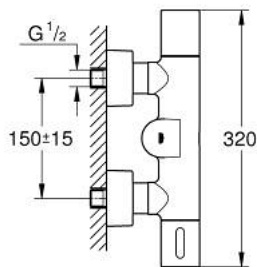

36 457 000 EUROSMART COSMOPOLITAN E SPECIAL INFRAVÖRÖS ELEKTRONIKUS ZUHANYCSAPTELEP TERMOSZTATIKUS HŐMÉRSÉKLET-SZABÁLYOZÁSSAL

TERMÉKLEÍRÁS

- Szín: króm
- Infravörös érzékelő a kétirányú kommunikációért ellenőrzésre, konfigurálásra és szervizelésre
- 6V Lithium-elem (típus CR-P2)
- akkumulátor élettartama: kb. 7 év (150 kapcsolás/nap)
- ergonomikus fém fogantyú
- GROHE LongLife felületkezelés
- GROHE CoolTouch
- visszafolyásgátlóval
- beépített szennyfogó szűrővel
- GROHE SafetyPlus rögzített hőmérsékleti leállítás
- hőfokbeállító fogantyú 35-43 °C között beállítható biztonsági korlátozóval
- fém hőmérsékleti biztonsági ütköző
- teljes nem kevert hideg vagy meleg víz extrém fogantyú helyzetben a legionella mintavételéhez
- zuhanykimenet lent 1/2", beépített visszafolyásgátlóval
- S-idomokkal és takarórozettával
- önzáró rozetták
- többlépcsős elem-állapot ellenőrzés
- 7 előre beállított program:
  - automata öblítés
  - termikus fertőtlenítés
  - tisztító mód
  - további funkciók és pontos beállítási lehetőségek a távirányítóval (36 407)
- CE-minősítéssel
- I-es zajszint-osztály DIN 4109 szerint