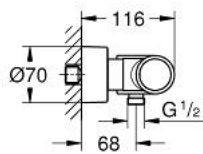

36 457 000 EUROSMART COSMOPOLITAN E SPECIAL INFRAVÖRÖS ELEKTRONIKUS ZUHANYCSAPTELEP TERMOSZTATIKUS HŐMÉRSÉKLET-SZABÁLYOZÁSSAL

TERMÉKLEÍRÁS

- Szín: króm
- Infravörös érzékelő a kétirányú kommunikációért ellenőrzésre, konfigurálásra és szervizelésre
- 6V Lithium-elem (típus CR-P2)
- akkumulátor élettartama: kb. 7 év (150 kapcsolás/nap)
- ergonomikus fém fogantyú
- GROHE LongLife felületkezelés
- GROHE CoolTouch
- visszafolyásgátlóval
- beépített szennyfogó szűrővel
- GROHE SafetyPlus rögzített hőmérsékleti leállítás
- hőfokbeállító fogantyú 35-43 °C között beállítható biztonsági korlátozóval
- fém hőmérsékleti biztonsági ütköző
- teljes nem kevert hideg vagy meleg víz extrém fogantyú helyzetben a legionella mintavételéhez
- zuhanykimenet lent 1/2", beépített visszafolyásgátlóval
- S-idomokkal és takarórozettával
- önzáró rozetták
- többlépcsős elem-állapot ellenőrzés
- 7 előre beállított program:
  - automata öblítés
  - termikus fertőtlenítés
  - tisztító mód
  - további funkciók és pontos beállítási lehetőségek a távirányítóval (36 407)
- CE-minősítéssel
- I-es zajszint-osztály DIN 4109 szerint