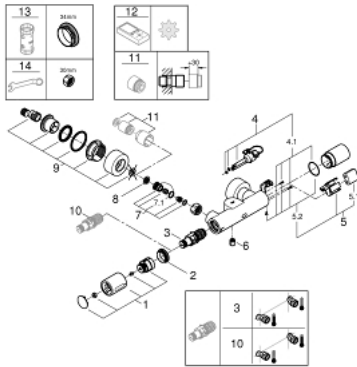

36 457 000 EUROSMART COSMOPOLITAN E SPECIAL INFRAVÖRÖS ELEKTRONIKUS ZUHANYCSAPTELEP TERMOSZTATIKUS HŐMÉRSÉKLET-SZABÁLYOZÁSSAL

ALKATRÉSZEK , április 2018 – now

- 1: Hőmérséklet-szabályozó fogantyú (Cikkszám 49124000)
- 2: rögzítőgyűrű (Cikkszám 47743000)
- 3: Termosztát kompakt-belső rész 1/2" (Cikkszám 47439000)
- 4: Mágnesszelep (Cikkszám 42424000)
- 4.1: csavar-készlet (Cikkszám 42422000)
- 5: Elemház elemmel együtt (Cikkszám 42425000)
- 5.1: Elem (Cikkszám 42886000)
- 5.2: csavar-készlet (Cikkszám 42422000)
- 6: Visszafolyásgátló (Cikkszám 08565000)
- 7: Visszafolyásgátló (Cikkszám 48277000)
- 7.1: O-gyűrű Ø17 x Ø2 (Cikkszám 0305500M)
- 8: Szennyfogó szűrő (Cikkszám 0726400M)
- 9: S-csatlakozó (Cikkszám 12693000)
- 10: GROHE TurboStat termoelem 1/2" (Cikkszám 47175000)*
- 11: hosszabbító készlet, 30 mm (Cikkszám 46238000)*
- 12: Távirányító (Cikkszám 36407001)*
- 13: Dugókulcs (Cikkszám 19332000)*
- 14: Speciális kulcs (Cikkszám 19377000)*