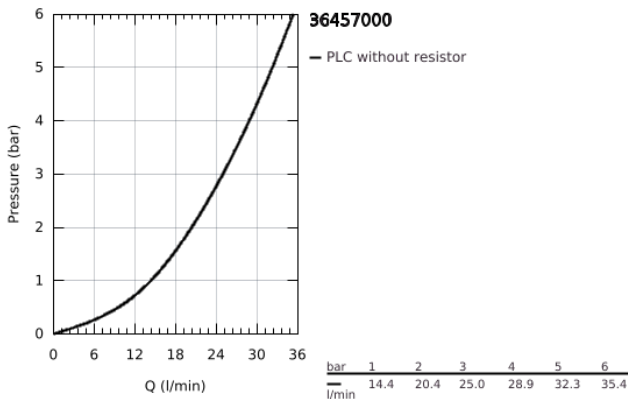

36 457 000 EUROSMART COSMOPOLITAN E SPECIAL INFRAVÖRÖS ELEKTRONIKUS ZUHANYCSAPTELEP TERMOSZTATIKUS HŐMÉRSÉKLET-SZABÁLYOZÁSSAL

TERMÉKLEÍRÁS

- Szín: króm
- Infravörös érzékelő a kétirányú kommunikációért ellenőrzésre, konfigurálásra és szervizelésre
- 6V Lithium-elem (típus CR-P2)
- akkumulátor élettartama: kb. 7 év (150 kapcsolás/nap)
- ergonomikus fém fogantyú
- GROHE LongLife felületkezelés
- GROHE CoolTouch
- visszafolyásgátlóval
- beépített szennyfogó szűrővel
- GROHE SafetyPlus rögzített hőmérsékleti leállítás
- hőfokbeállító fogantyú 35-43 °C között beállítható biztonsági korlátozóval
- fém hőmérsékleti biztonsági ütköző
- teljes nem kevert hideg vagy meleg víz extrém fogantyú helyzetben a legionella mintavételéhez
- zuhanykimenet lent 1/2", beépített visszafolyásgátlóval
- S-idomokkal és takarórozettával
- önzáró rozetták
- többlépcsős elem-állapot ellenőrzés
- 7 előre beállított program:
 - automata öblítés
 - termikus fertőtlenítés
 - tisztító mód
 - további funkciók és pontos beállítási lehetőségek a távirányítóval (36 407)
- CE-minősítéssel
- I-es zajszint-osztály DIN 4109 szerint