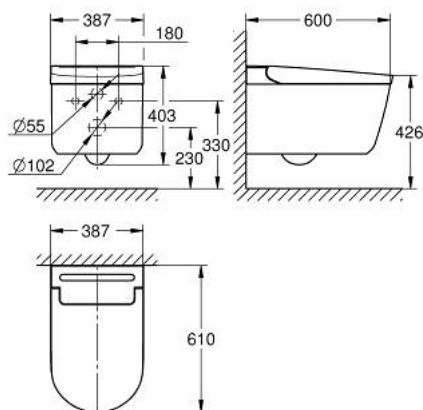

36 508 SH0 GROHE SENSIA PRO BIDÉFUNKCIÓS TELJES WC-RENDSZER FALSÍK MÖGÖTTI ÖBLÍTŐTARTÁLYOKHOZ, FALRA FÜGGESZTETT

TERMÉKLEÍRÁS (1/2)

- Szín: Alpin fehér
- GROHE Hygiene Clean: antibakteriális égetéssel HyperClean (a SIAA Kokin japán szabványnak megfelelő) és AquaCeramic tapadámentes bevonattal
- GROHE power flush: perem nélküli jet mélyöblítéses WC, GROHE Triple Vortex öblítő technológiával
- GROHE Skin Clean:
- 2 külön állítható zuhanyfúvóka-kar (1 bidéfunkcióra, 1 hölgy-mosásra)
- különálló vizút a hölgy intim mosáshoz
- oszcilláló vízszugár (a fúvóka automatikus előre- és hátramenete)
- állítható zuhanykar intenzitás
- a bidés zuhanyfúvóka automatikus elő- és utólagos öblítése friss vízzel
- a beépített átfolyós rendszerű vízmelegítő korlátlan meleg vizet biztosít
- állítható hőmérséklet
- További funkciók:
- meleg levegő szárító, állítható hőmérséklettel
- vízkőtlenítő funkció
- PP WC ülőke és fedél automatikus nyitás/zárás funkcióval
- Piro elektromos érzékelő a felhasználó észleléséhez
- hálózati kapcsoló
- kerámiabelső éjszakai fény
- rejtett vízellátó és tápegység-csatlakozások
- távirányító
- tartalmazza:
- zajvédő lap, szerelési alapok és alátétek
- kézi távirányító fali tartóval
- vízellátó csatlakozókészlet rejtett tartályhoz
- fúvókavédő
- kábel rendszer csatlakozóval az eszközön
- nyomás 0,05–1 MPa (0,5–10 bar)
- névleges feszültség 220-240 V AC
- fő frekvencia 50-60 Hz
- védelem típusa IPX4

Pure Freude
an Wasser

36 508 SH0 GROHE SENSIA PRO BIDÉFUNKCIÓS TELJES WC-RENDSZER FALSÍK MÖGÖTTI ÖBLÍTŐTARTÁLYOKHOZ, FALRA FÜGGESZTETT

TERMÉKLEÍRÁS (2/2)

- EN 1717-nek megfelel
- CE-minősítéssel