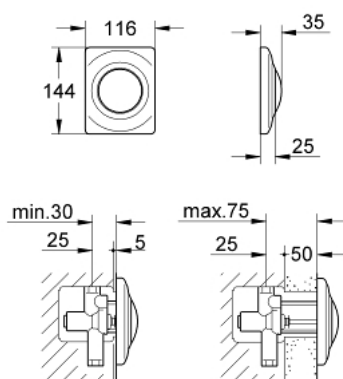

## 37 018 P00 SURF NYOMÓLAP

### TERMÉKLEÍRÁS

- Szín: matt króm
- 116 x 144 mm
- vizelde öblítőszelephöz
- GROHE LongLife felületkezelés

## 37 018 P00 SURF NYOMÓLAP

**ALKATRÉSZEK**, január 1995 – now

1: rugó, 5 db (Cikkszám 4309700M)

2: működtetőpecek (Cikkszám 43038000)

3: tartókeret (Cikkszám 43210000)