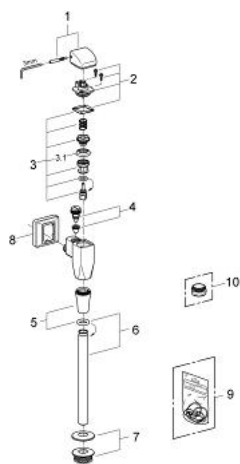

37 021 000 VIZELDE ÖBLÍTŐSZELEP, 1/2"

TERMÉKLEÍRÁS

- Szín: króm
- 1/2"
- falon kívüli kivitel
- ellenőrző burkolattal és öblítőcső csatlakozóval
- minimális kifolyási nyomás: 0,5 bar
- beépített tartalékelzáró
- beállítható térfogatáram
- beállítható öblítővíz-mennyiség 2 - 6 l
- sárgaréz
- fali rozetta
- öblítőcső 200 mm
- belső csatlakozóval
-
- alacsony zajszint (II. szerelvénycsoport)
- zajcsillapító öblítőcsővel egybeépítve
- GROHE LongLife felületkezelés

37 021 000 VIZELDE ÖBLÍTŐSZELEP, 1/2"

ALKATRÉSZEK , november 2006 – now

- 1: kupak-fogantyú (Cikkszám 43052000)
- 2: Fedél (Cikkszám 43102000)
- 3: Dugattyú (Cikkszám 43450000)
- 3.1: mandzsetta (Cikkszám 4376500M)
- 4: Tartalék-elzáró (Cikkszám 43393000)
- 5: csatlakozó-anya (Cikkszám 43304000)
- 6: Vízeldé öblítőcső (Cikkszám 37035000)
- 7: Adapter vízeldéhez (Cikkszám 43818000)
- 8: Rozetta (Cikkszám 43226000)
- 9: Tömítéskészlet (Cikkszám 43715000)*
- 10: Anya (Cikkszám 43310000)*