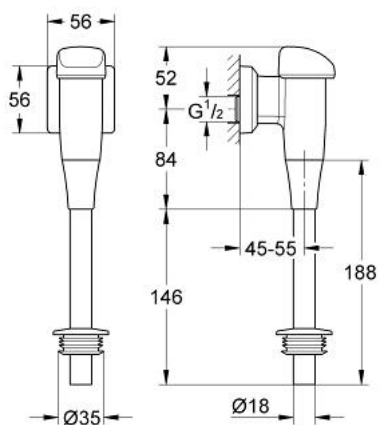

37 021 000 VIZELDE ÖBLÍTŐSZELEP, 1/2"

TERMÉKLEÍRÁS

- Szín: króm
- 1/2"
- falon kívüli kivitel
- ellenőrző burkolattal és öblítőcső csatlakozóval
- minimális kifolyási nyomás: 0,5 bar
- beépített tartalékelzáró
- beállítható térfogatáram
- beállítható öblítővíz-mennyiség 2 - 6 l
- sárgaréz
- fali rozetta
- öblítőcső 200 mm
- belső csatlakozóval
-
- alacsony zajszint (II. szerelvénycsoport)
- zajcsillapító öblítőcsővel egybeépítve
- GROHE LongLife felületkezelés

37 021 000 VIZELDE ÖBLÍTŐSZELEP, 1/2"

ALKATRÉSZEK , november 2006 – now

- 1: kupak-fogantyú (Cikkszám 43052000)
- 2: Fedél (Cikkszám 43102000)
- 3: Dugattyú (Cikkszám 43450000)
- 3.1: mandzsetta (Cikkszám 4376500M)
- 4: Tartalék-elzáró (Cikkszám 43393000)
- 5: csatlakozó-anya (Cikkszám 43304000)
- 6: Vízeldé öblítőcső (Cikkszám 37035000)
- 7: Adapter vízeldéhez (Cikkszám 43818000)
- 8: Rozetta (Cikkszám 43226000)
- 9: Tömítéskészlet (Cikkszám 43715000)*
- 10: Anya (Cikkszám 43310000)*