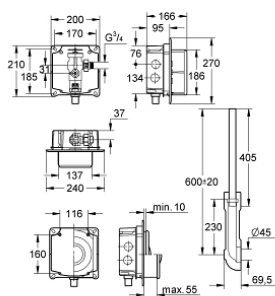

37 048 000 WC-ÖBLÍTŐSZELEP

TERMÉKLEÍRÁS

- falba építhető kivitel
- 3/4"
- csatlakozóval mágnesszelephez
- tartalékelzáróval
- beállítható 6 vagy 9 literes öblítés
- 1,2 - 5,0 bar áramlási nyomásnál használhatóAz ellátóvezeték minimum 3/4" legyen!
- térfogatáram-szabályozással
- 2 m csatlakozókábellel
- falba építhető doboz átöblítőívvel
- falba épített öblítőcső
- elektr. működtetés nélkül

37 048 000 WC-ÖBLÍTŐSZELEP

ALKATRÉSZEK , július 2008 – now

- 1: kézi-kerék (Cikkszám 43043000)
- 2: Fedél (Cikkszám 43122000)
- 3: Dugattyú (Cikkszám 43451000)
- 3.1: mandzsetta (Cikkszám 4376900M)
- 4: Tartalék-elzáró (Cikkszám 43405000)
- 5: Leeresztőszelep (Cikkszám 43422000)
- 5.1: Membrán (Cikkszám 4377300M)
- 6: működtetőpecek (Cikkszám 43067000)
- 7: kimeneti csonk (Cikkszám 43326000)
- 8: fojtó-fúvóka (Cikkszám 43407000)
- 9: nyomásmentesítő cső (Cikkszám 42823000)
- 10: Mágnesszelep (Cikkszám 42822000)
- 10.1: Szennyfogó szűrő (Cikkszám 4365500M)
- 10.2: Membrán (Cikkszám 43809000)
- 11: Tömítéskészlet (Cikkszám 43012000)*