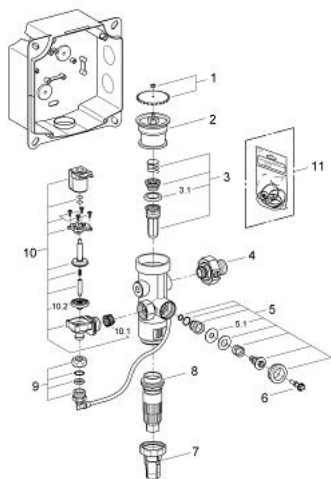

37 048 000 WC-ÖBLÍTŐSZELEP

TERMÉKLEÍRÁS

- falba építhető kivitel
- 3/4"
- csatlakozóval mágnesszelephez
- tartalékelzáróval
- beállítható 6 vagy 9 literes öblítés
- 1,2 - 5,0 bar áramlási nyomásnál használhatóAz ellátóvezeték minimum 3/4" legyen!
- térfogatáram-szabályozással
- 2 m csatlakozókábellel
- falba építhető doboz átöblítőívvel
- falba épített öblítőcső
- elektr. működtetés nélkül

37 048 000 WC-ÖBLÍTŐSZELEP

ALKATRÉSZEK , július 2008 – now

- 1: kézi-kerék (Cikkszám 43043000)
- 2: Fedél (Cikkszám 43122000)
- 3: Dugattyú (Cikkszám 43451000)
- 3.1: mandzsetta (Cikkszám 4376900M)
- 4: Tartalék-elzáró (Cikkszám 43405000)
- 5: Leeresztőszelep (Cikkszám 43422000)
- 5.1: Membrán (Cikkszám 4377300M)
- 6: működtetőpecek (Cikkszám 43067000)
- 7: kimeneti csonk (Cikkszám 43326000)
- 8: fojtó-fúvóka (Cikkszám 43407000)
- 9: nyomásmentesítő cső (Cikkszám 42823000)
- 10: Mágnesszelep (Cikkszám 42822000)
- 10.1: Szennyfogó szűrő (Cikkszám 4365500M)
- 10.2: Membrán (Cikkszám 43809000)
- 11: Tömítéskészlet (Cikkszám 43012000)*