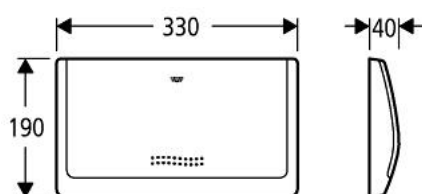

### TERMÉKLEÍRÁS

- Szín: Alpin fehér
- 330 x 190 mm
- ABS műanyagból
- GROHE LongLife felületkezelés