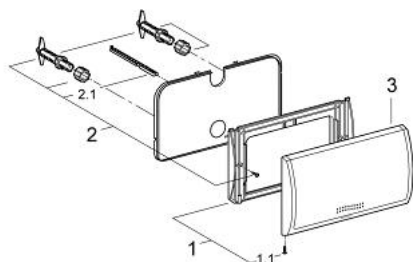

37 053 SH0 CLASSIC NYOMÓLAP

ALKATRÉSZEK , január 1995 – now

- 1: tartókeret (Cikkszám 43199000)
- 1.1: csavar, csom. egys. 2 db. (Cikkszám 4302900M)
- 2: működtetés (Cikkszám 43520000)
- 2.1: Működtető pálca (Cikkszám 43546000)
- 3: Actuation plate and frame (Cikkszám 42259000)
- 3: Actuation plate and frame (Cikkszám 42259P00)
- 3: Actuation plate and frame (Cikkszám 42259SH0)