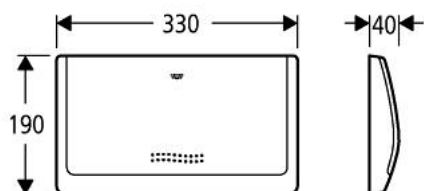

37 053 SP0 **CLASSIC NYOMÓLAP**

TERMÉKLEÍRÁS

- 330 x 190 mm
- ABS műanyagból

37 053 SP0 CLASSIC NYOMÓLAP

ALKATRÉSZEK , január 1995 – now

- 1: tartókeret (Cikkszám 43199000)
- 1.1: csavar, csom. egys. 2 db. (Cikkszám 4302900M)
- 2: működtetés (Cikkszám 43520000)
- 2.1: Működtető pálca (Cikkszám 43546000)
- 3: Actuation plate and frame (Cikkszám 42259000)
- 3: Actuation plate and frame (Cikkszám 42259P00)
- 3: Actuation plate and frame (Cikkszám 42259SH0)