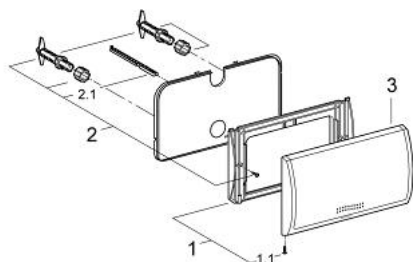

37 053 SP0 **CLASSIC NYOMÓLAP**

TERMÉKLEÍRÁS

- 330 x 190 mm
- ABS műanyagból

37 053 SP0 CLASSIC NYOMÓLAP

ALKATRÉSZEK , január 1995 – now

- 1: tartókeret (Cikkszám 43199000)
- 1.1: csavar, csom. egys. 2 db. (Cikkszám 4302900M)
- 2: működtetés (Cikkszám 43520000)
- 2.1: Működtető pálca (Cikkszám 43546000)
- 3: Actuation plate and frame (Cikkszám 42259000)
- 3: Actuation plate and frame (Cikkszám 42259P00)
- 3: Actuation plate and frame (Cikkszám 42259SH0)