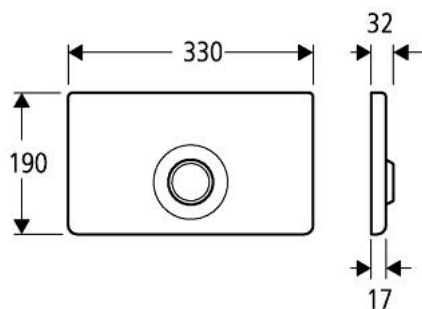

### TERMÉKLEÍRÁS

- Szín: króm
- 330 x 190 mm
- nyomógombos működtetés
- tartókeret
- rejtett rögzítés