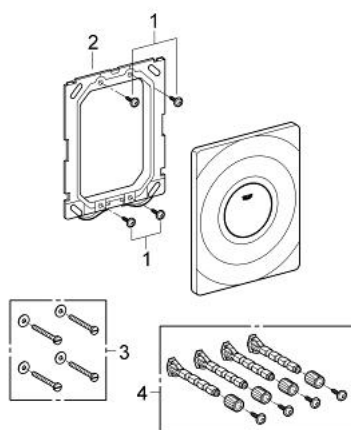

37 063 K00 SURF NYOMÓLAP

TERMÉKLEÍRÁS

- Szín: fekete
- 156 x 197 mm
- kézi aktiválás
- nyomógombos működtetés
- ABS műanyagból
- álló vagy fekvő kivitel

37 063 K00 SURF NYOMÓLAP

ALKATRÉSZEK , szeptember 1995 – now

1: Rögzítőkészlet (Cikkszám 4215800M)

2: Szerelőkeret (Cikkszám 43207000)

3: Rögzítőkészlet (Cikkszám 4308500M)*

* Opcionális kiegészítők