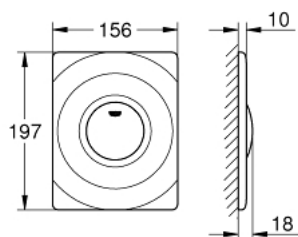

37 063 K00 SURF NYOMÓLAP

TERMÉKLEÍRÁS

- Szín: fekete
- 156 x 197 mm
- kézi aktiválás
- nyomógombos működtetés
- ABS műanyagból
- álló vagy fekvő kivitel

37 063 K00 SURF NYOMÓLAP

ALKATRÉSZEK , szeptember 1995 – now