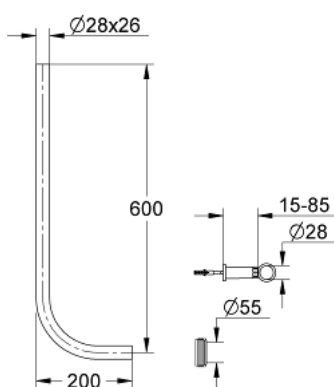

37 107 000 ÖBLÍTŐCSŐ

TERMÉKLEÍRÁS

- Szín: króm
- WC-öblítőszelephez
- $\varnothing 28 \times 26$ mm
- 600 x 200 mm
- sárgaréz
- öblítőcső bilincssel
- 15 - 85 mm faltávolsághoz
- csatlakozó