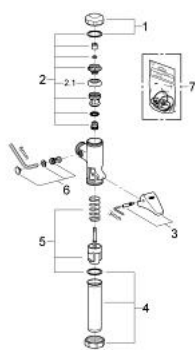

37 139 000 AUTOMATA WC-ÖBLÍTŐSZELEP, 3/4"

TERMÉKLEÍRÁS

- Szín: króm
- 3/4"
- sárgaréz
- GROHE LongLife felületkezelés
- lapos és mélyöblítésű WC-hez
- térfogatáram-szabályozással

37 139 000 AUTOMATA WC-ÖBLÍTŐSZELEP, 3/4"

ALKATRÉSZEK , május 2006 – now

- 1: Fedél (Cikkszám 43103000)
- 2: Dugattyú (Cikkszám 43448000)
- 2.1: mandzsetta (Cikkszám 4376500M)
- 3: Fogantyú (Cikkszám 43056000)
- 4: kimeneti csonek (Cikkszám 43316000)
- 5: hüvely (Cikkszám 42923000)
- 6: fojtó (Cikkszám 43388000)
- 7: Tömítéskészlet (Cikkszám 43706000)*