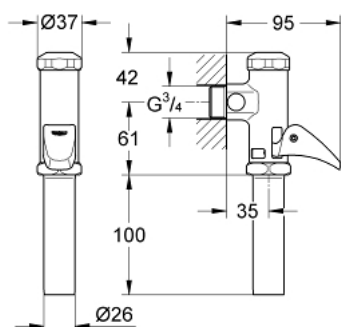

37 139 000 AUTOMATA WC-ÖBLÍTŐSZELEP, 3/4"

TERMÉKLEÍRÁS

- Szín: króm
- 3/4"
- sárgaréz
- GROHE LongLife felületkezelés
- lapos és mélyöblítésű WC-hez
- térfogatáram-szabályozással

37 139 000 AUTOMATA WC-ÖBLÍTŐSZELEP, 3/4"

ALKATRÉSZEK , május 2006 – now

- 1: Fedél (Cikkszám 43103000)
- 2: Dugattyú (Cikkszám 43448000)
- 2.1: mandzsetta (Cikkszám 4376500M)
- 3: Fogantyú (Cikkszám 43056000)
- 4: kimeneti csonek (Cikkszám 43316000)
- 5: hüvely (Cikkszám 42923000)
- 6: fojtó (Cikkszám 43388000)
- 7: Tömítéskészlet (Cikkszám 43706000)*