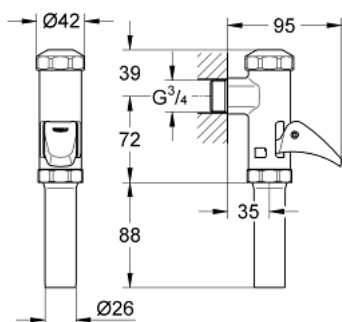

37 141 000 AUTOMATA WC-ÖBLÍTŐSZELEP, 3/4"

TERMÉKLEÍRÁS

- Szín: króm
- 3/4"
- sárgaréz
- GROHE LongLife felületkezelés
- lapos és mélyöblítésű WC-hez
- automatikus áramlási sebességgel
- 1,2 - 5,0 bar áramlási nyomásnál használhatóAz ellátóvezeték minimum 3/4" legyen!
- alacsony zajszint (II. szerelvénycsoport)

37 141 000 AUTOMATA WC-ÖBLÍTŐSZELEP, 3/4"

ALKATRÉSZEK, május 2006 – now

1: Fedél (Cikkszám 43104000)

2: Dugattyú (Cikkszám 43447000)

2.1: mandzsetta (Cikkszám 4376400M)

3: Fogantyú (Cikkszám 43056000)

4: kimeneti csonek (Cikkszám 43318000)

5: hüvely (Cikkszám 43453000)

6: Tömítéskészlet (Cikkszám 43707000)*

* Opcionális kiegészítők